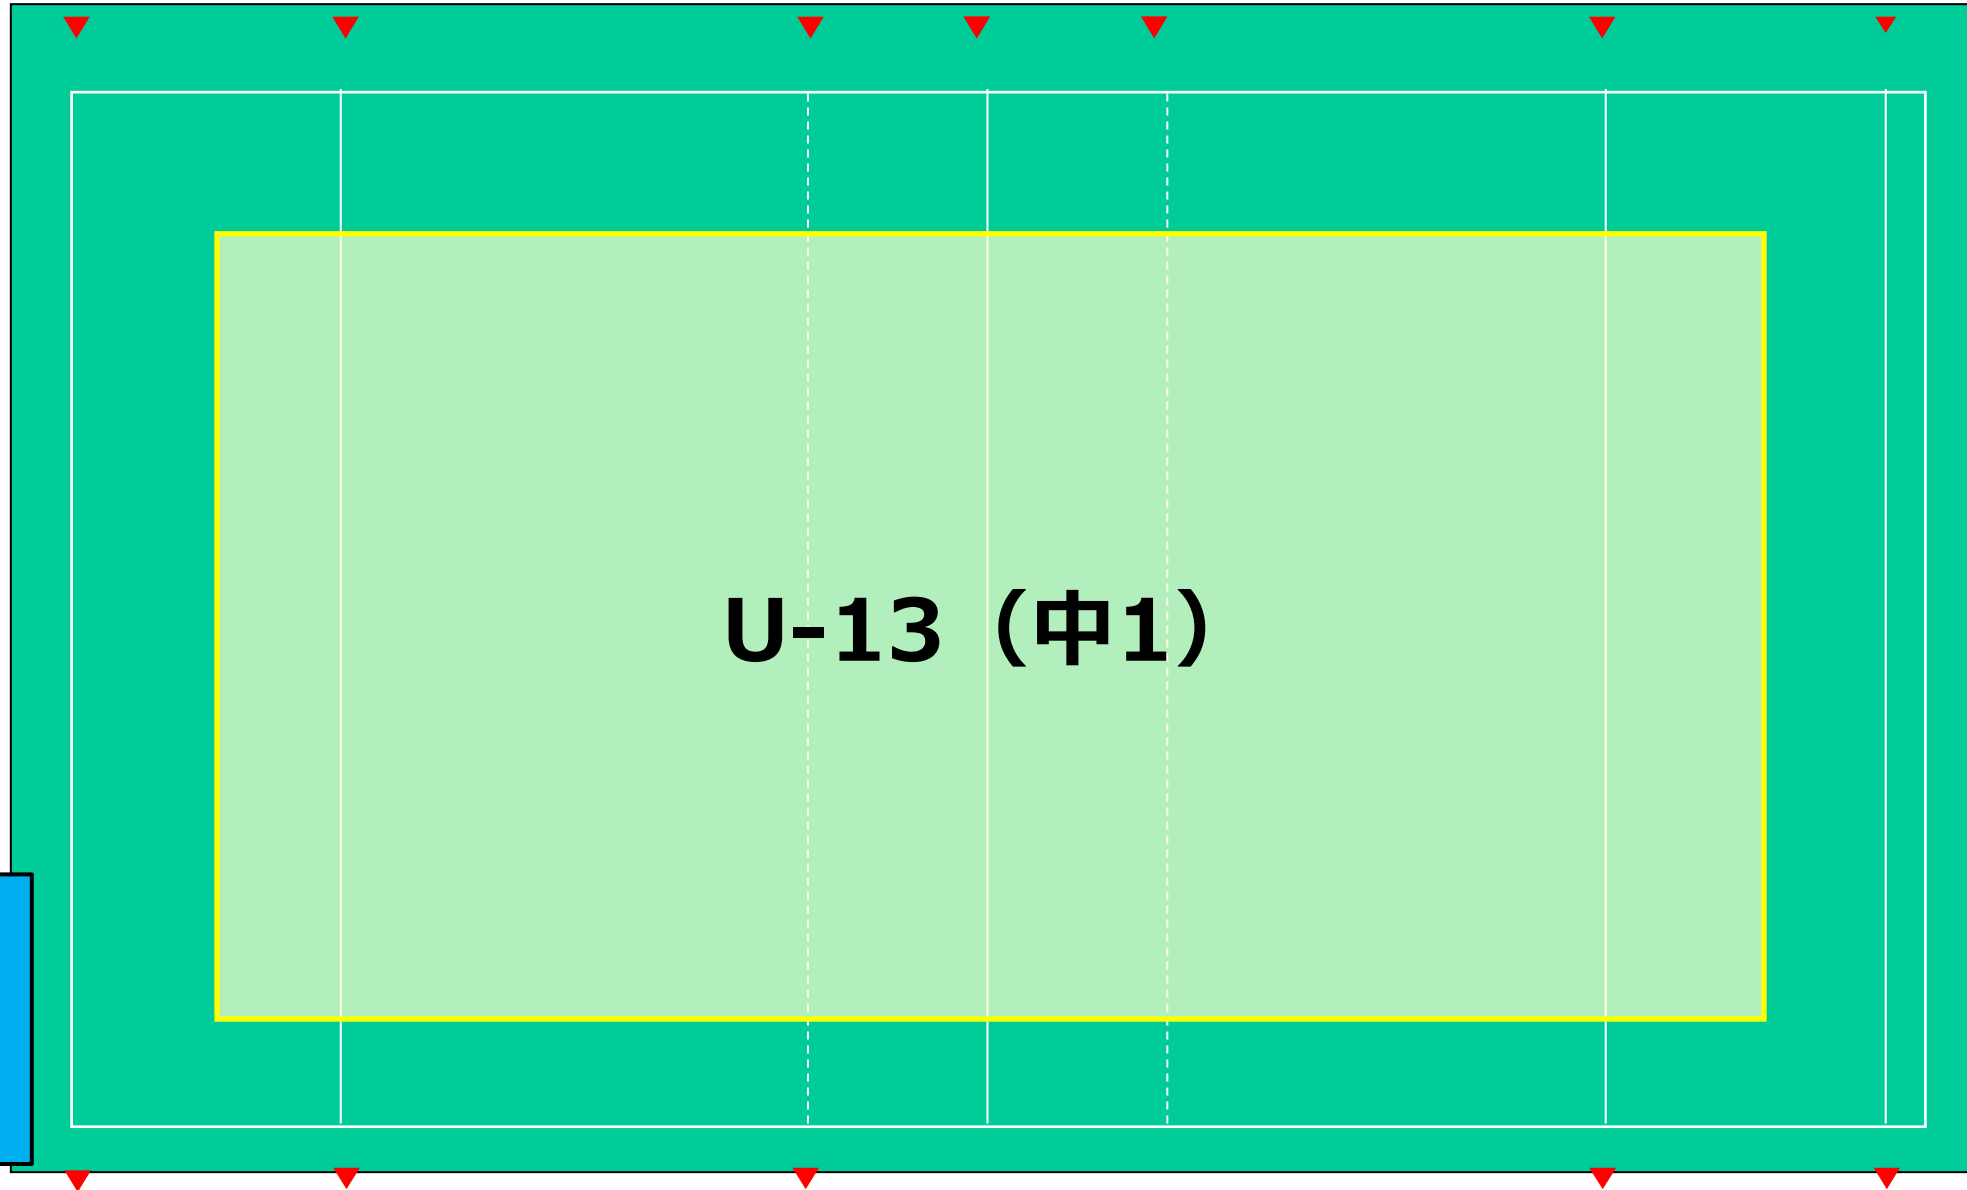

P11、P10、P12 (次頁参考)

<注意事項>

- ・天候により体温調節ができるよう上着や着替え等を各自ご準備ください
- ・飲み物は多めにご持参ください
- ・P11のトイレは現在使用できません (簡易トイレ、またはグラウンド2 のトイレをご利用ください)

第1部 9:00~10:20
グラウンド割振り

第2部 10:35～11:55
グラウンド割振り

事務局

U-13 (中1)