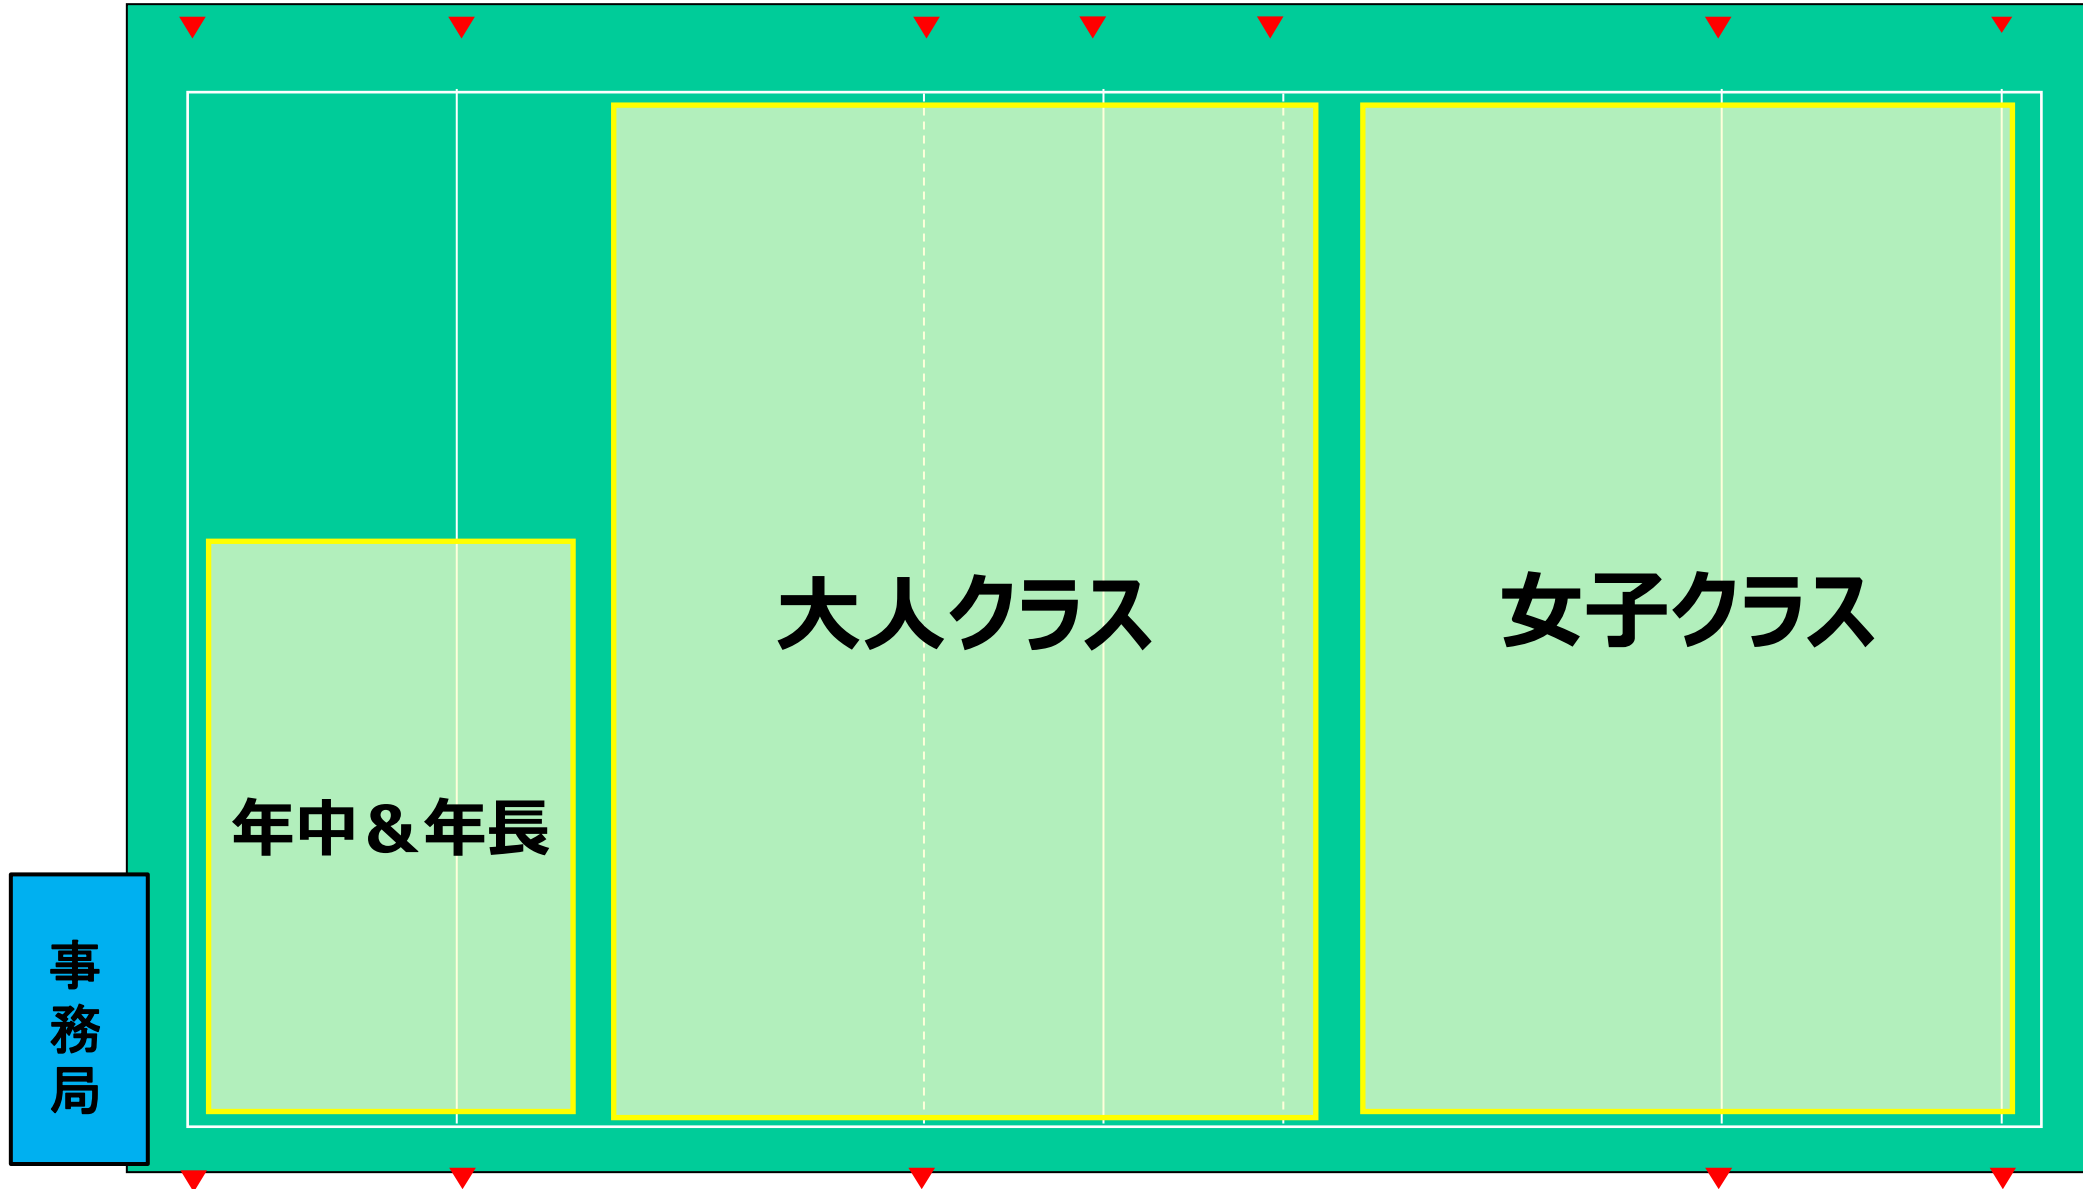

【対象】

年中、年長、女子クラス、大人クラス、中1

【活動時間】

9:00～10:20 年中&年長、女子クラス、大人クラス
10:35～11:55 中1

【活動場所】

エコパ芝生広場 1

<https://goo.gl/maps/h1frykmaqnfU89sEg7>

【駐車場】

P11、P10、P12 (次頁参考)

<注意事項>

- ・天候により体温調節ができるよう上着や着替え等を各自ご準備ください
- ・飲み物は多めにご持参ください
- ・P11のトイレは現在使用できません (簡易トイレ、またはグラウンド2 のトイレをご利用ください)

第1部 9:00~10:20
グラウンド割振り

第2部 10:35～11:55
グラウンド割振り

事務局

U-13 (中1)