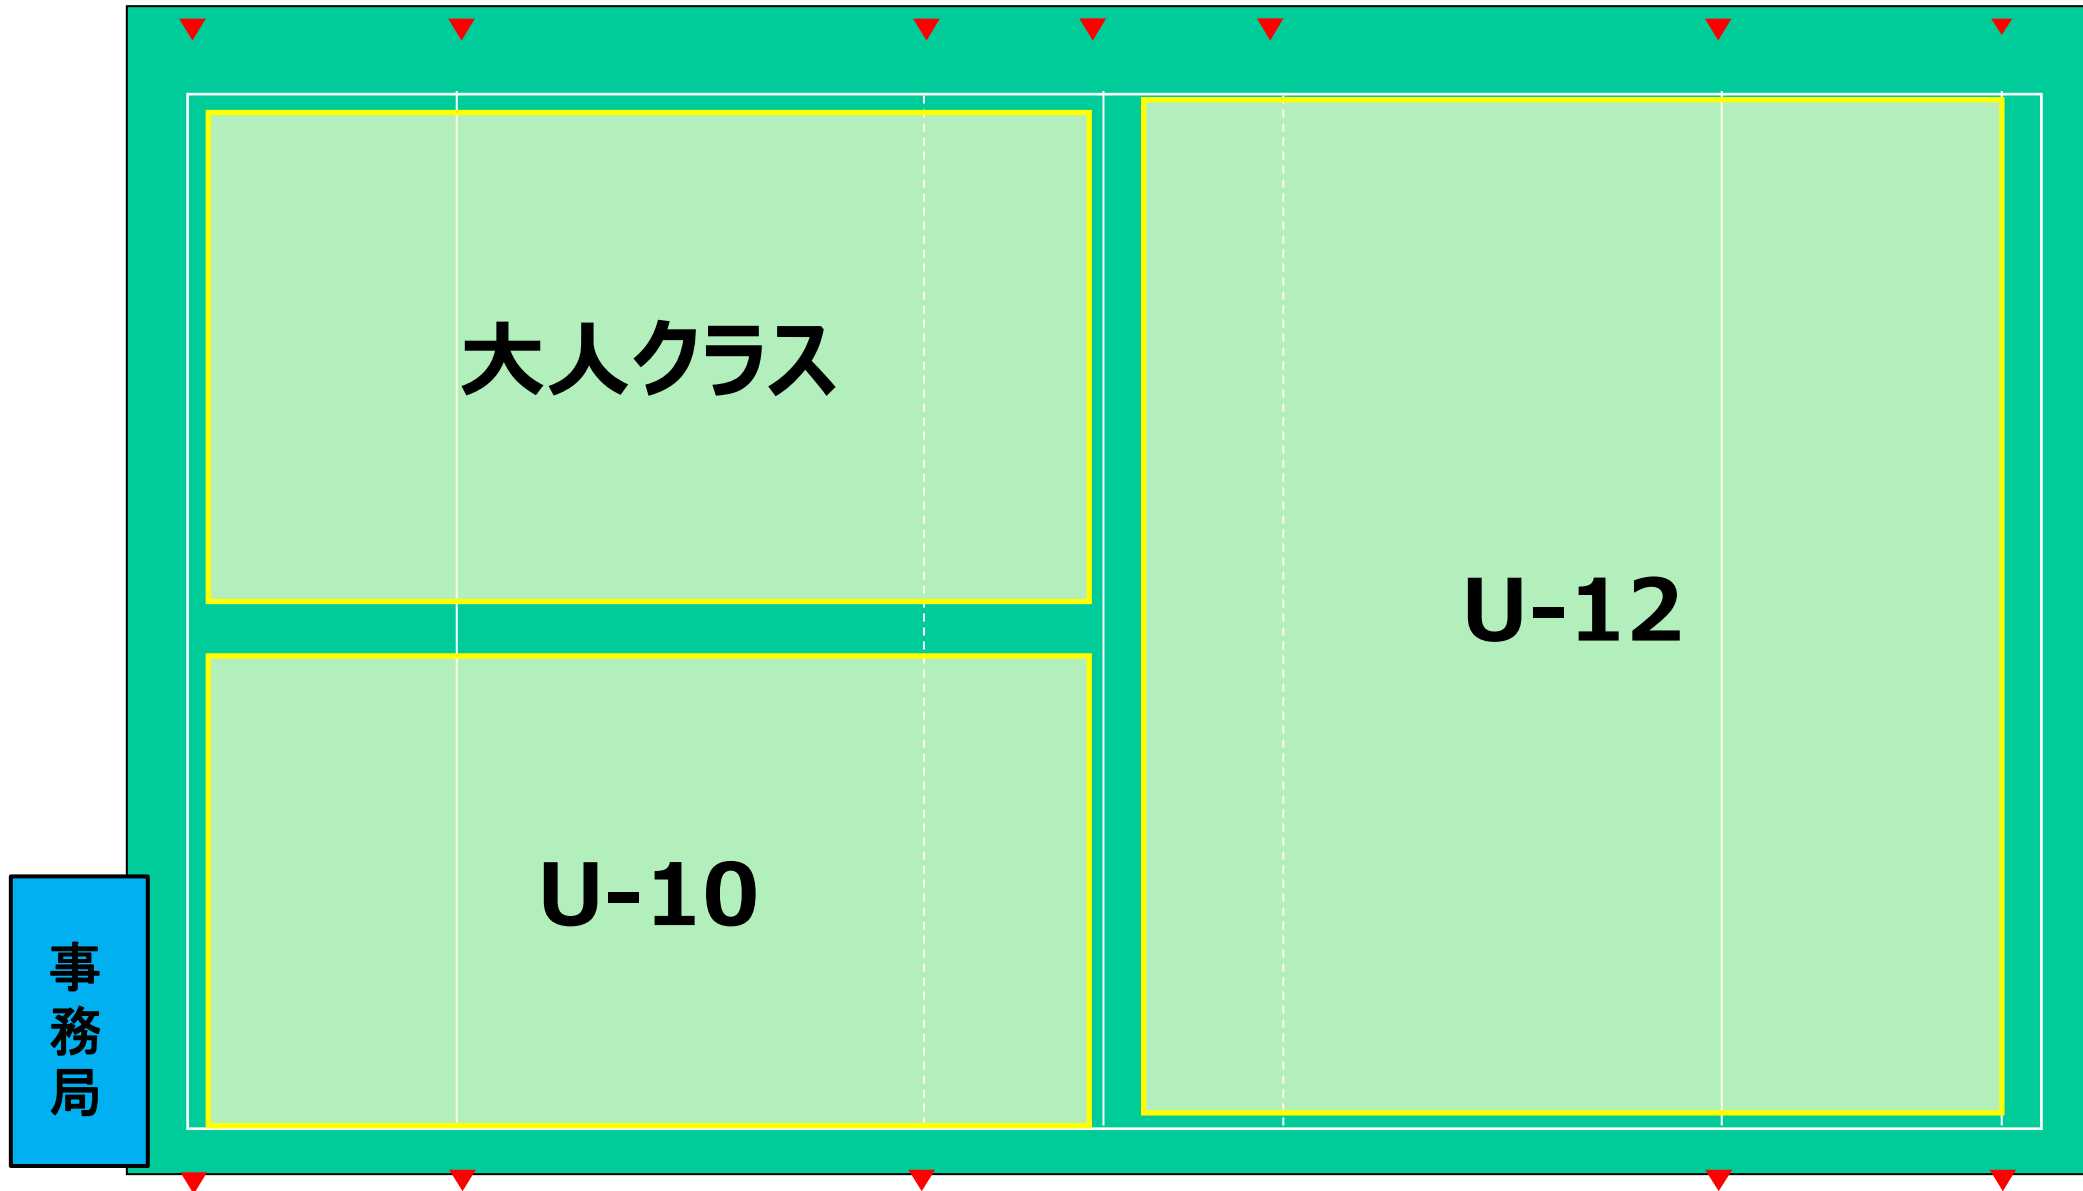

## <注意事項>

- ・天候により体温調節ができるよう上着や着替え等を各自ご準備ください
- ・飲み物は多めにご持参ください
- ・P11のトイレは現在使用できません (簡易トイレ、またはグラウンド2 のトイレをご利用ください)

第1部 9:00~10:20  
グラウンド割振り

第2部 10:35~11:55  
グラウンド割振り

第3部 12:10~13:30  
グラウンド割振り

**U-13 (中1)**  
※中2・中3は交流戦 (遠征) で不在