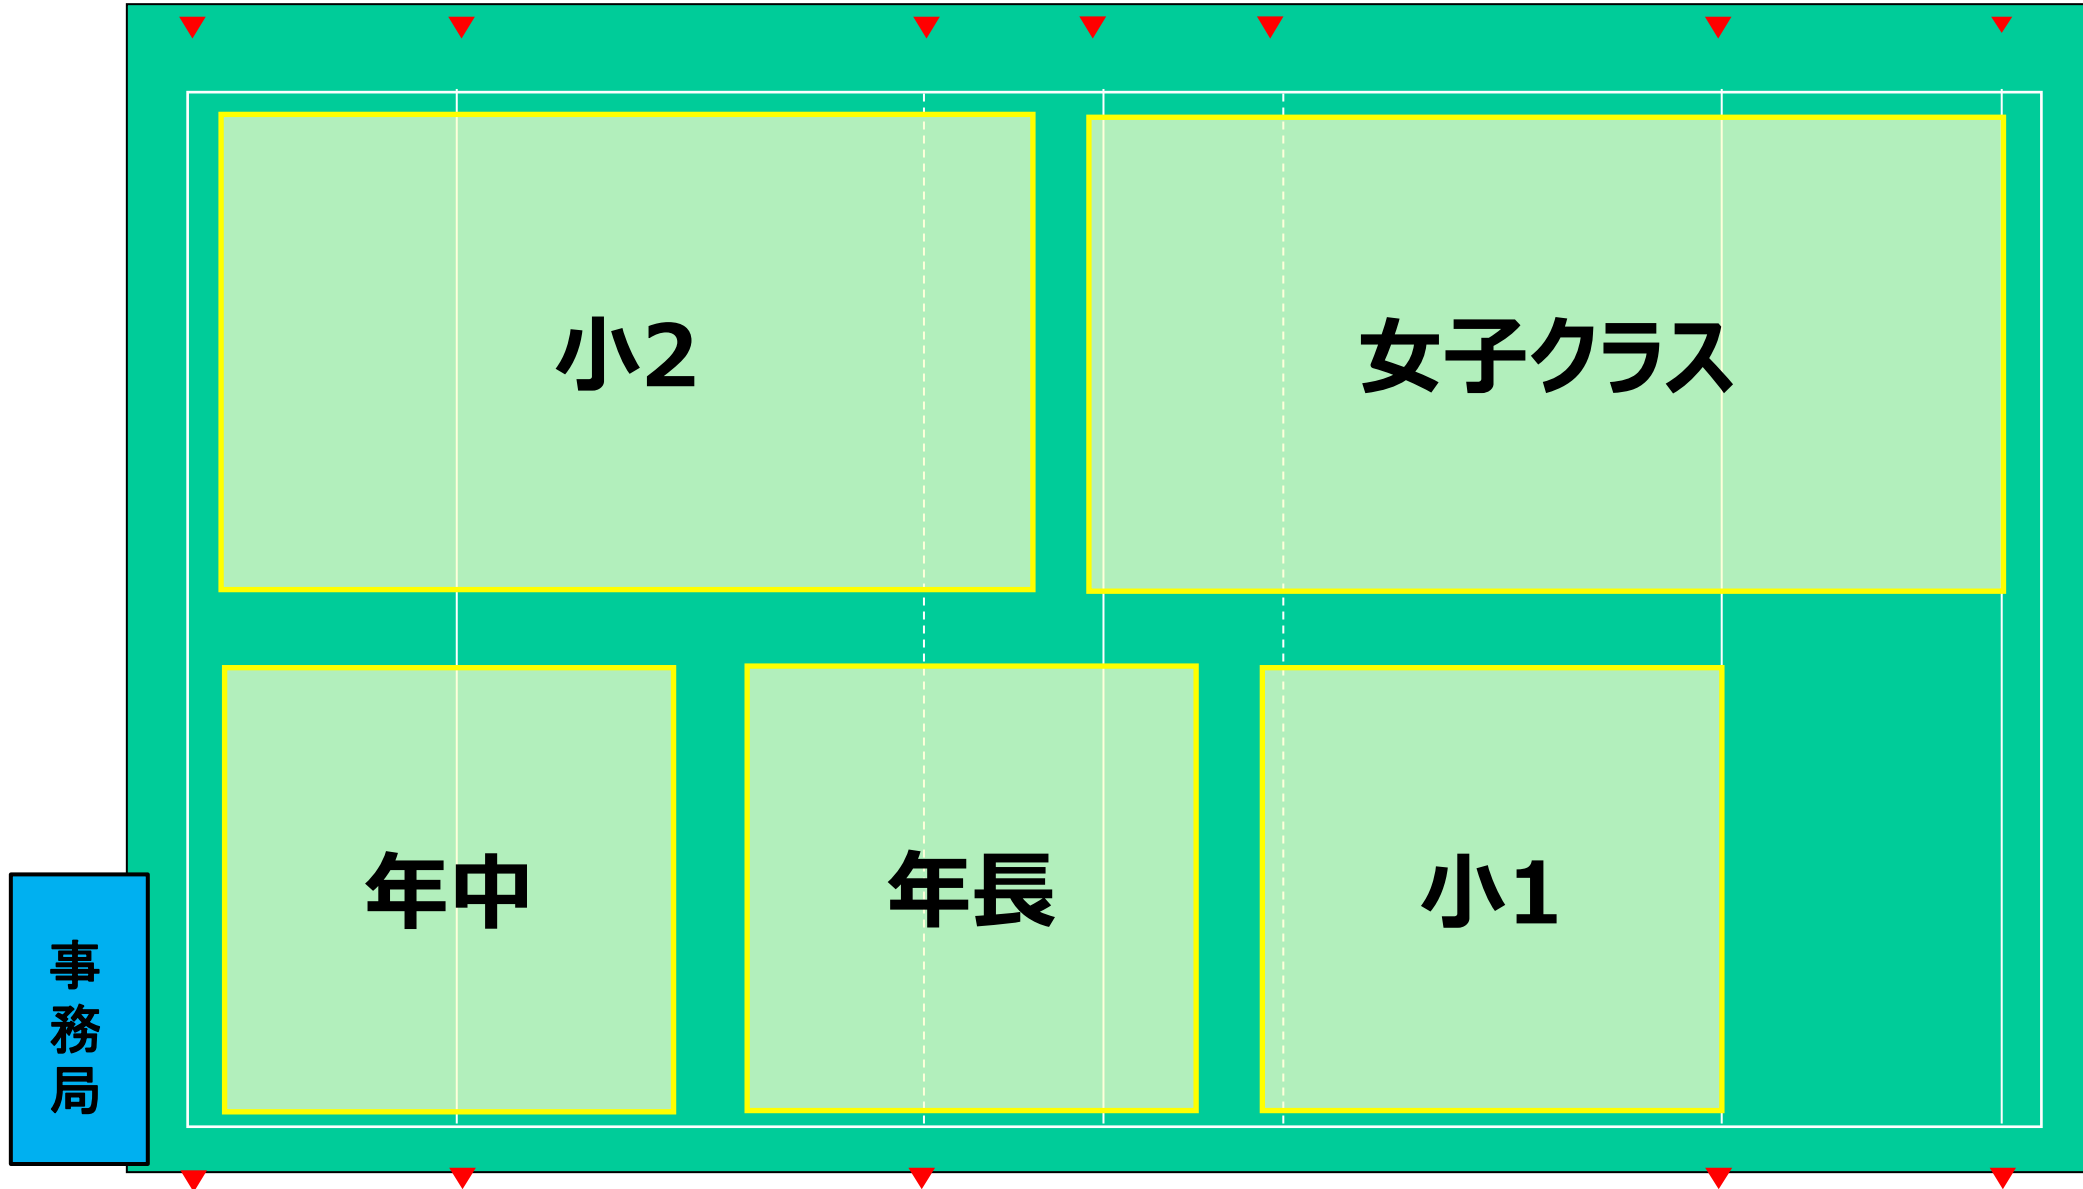

**【対象】**  
全カテゴリー

**【活動時間】**  
9:00～10:20 年中、年長、小1、小2、女子クラス  
10:35～11:55 U-10 (小学3・4年)、U-12 (小学5・6年)、大人クラス  
12:10～13:30 U-13 (中1)

**【活動場所】**  
エコパ芝生広場 1  
<https://goo.gl/maps/h1frykmaqnfU89sEg7>

**【駐車場】**  
P11、P10、P12 (次頁参考)

## <注意事項>

- ・天候により体温調節ができるよう上着や着替え等を各自ご準備ください
- ・飲み物は多めにご持参ください
- ・P11のトイレは現在使用できません (簡易トイレ、またはグラウンド2 のトイレをご利用ください)

第1部 9:00~10:20  
グラウンド割振り

第2部 10:35~11:55  
グラウンド割振り

第3部 12:10~13:30  
グラウンド割振り

**U-13 (中1)**  
※中2・中3は交流戦 (遠征) で不在