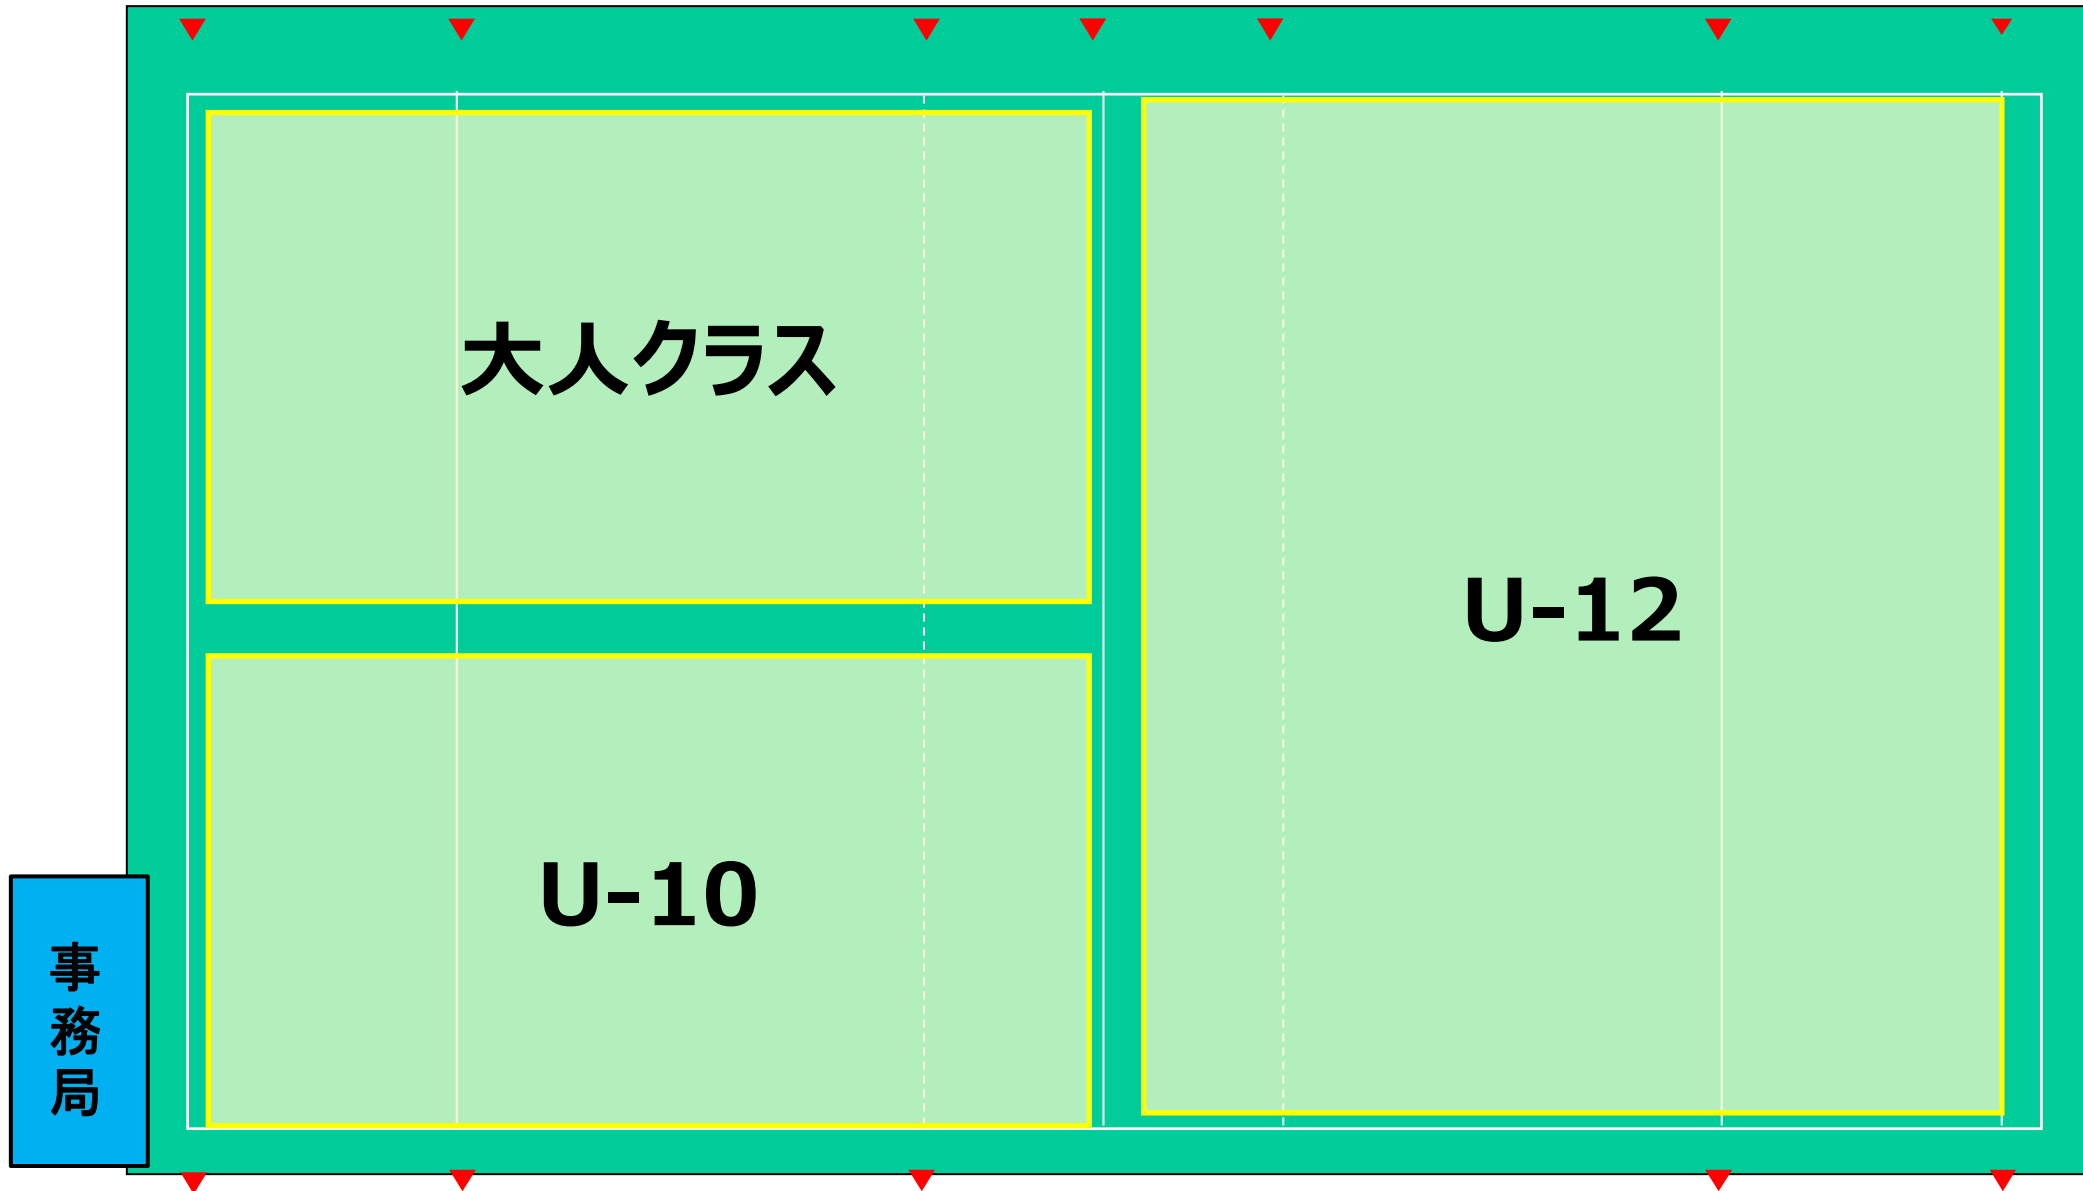

【対象】
全カテゴリー

【活動時間】
9:00～10:20 年中、年長、小1、小2、女子クラス
10:35～11:55 U-10 (小学3・4年)、U-12 (小学5・6年)、大人クラス
12:10～13:30 U-15 (中学生)

【活動場所】
エコパ芝生広場 1
<https://goo.gl/maps/h1frykmaqnfU89sEg7>

【駐車場】
P11、P10、P12 (次頁参考)

<注意事項>

- ・ 飲み物を多めにご持参ください
- ・ P11のトイレは現在使用できません (簡易トイレ、またはグラウンド2 のトイレをご利用ください)

第1部 9:00~10:20
グラウンド割振り

第2部 10:35~11:55
グラウンド割振り

第3部 12:10~13:30
グラウンド割振り

事務局