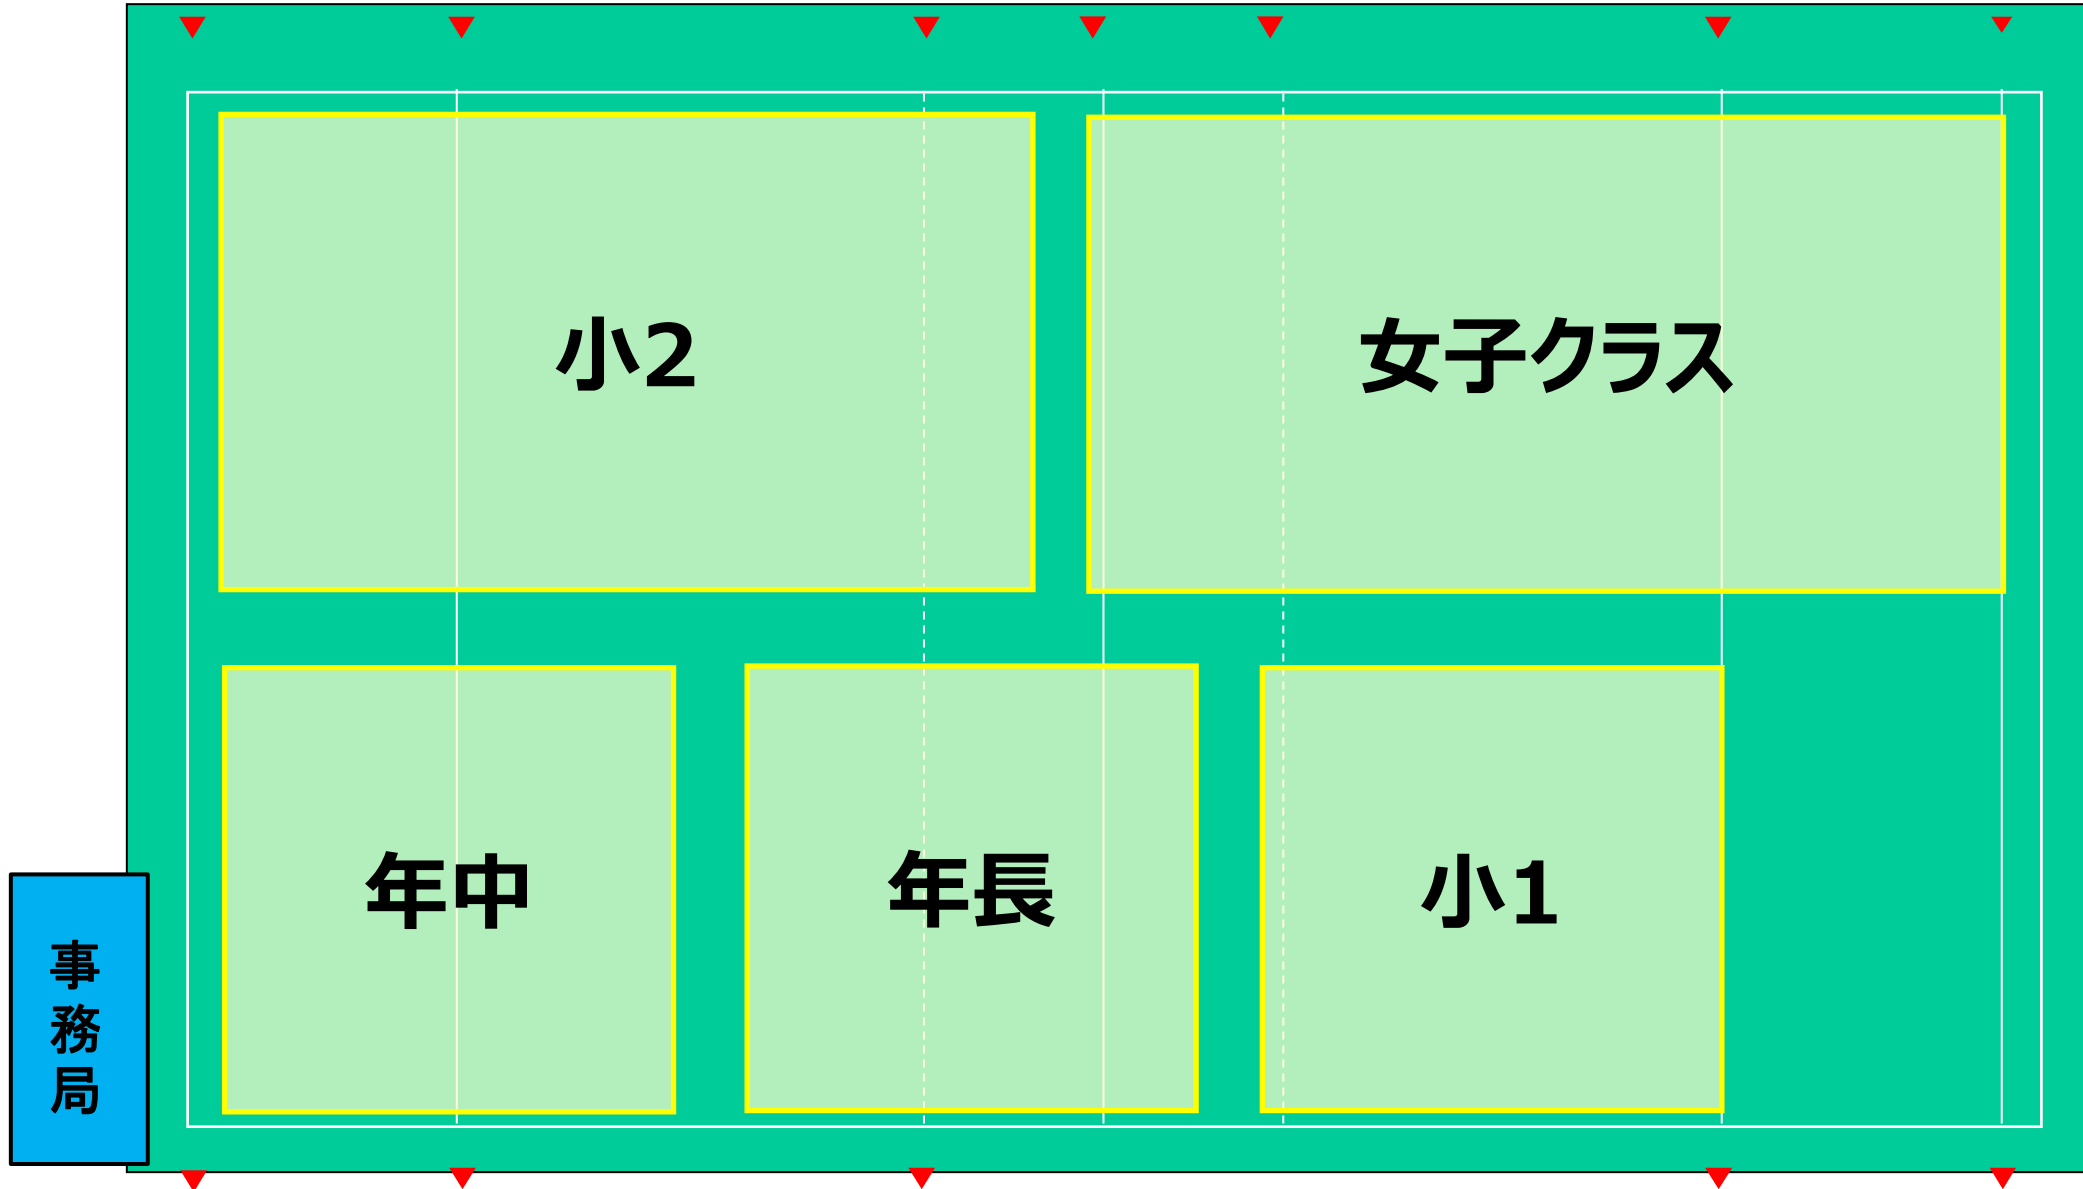

【対象】
全カテゴリー

【活動時間】
9:00～10:20 年中、年長、小1、小2、女子クラス
10:35～11:55 U-10 (小学3・4年)、U-12 (小学5・6年)、大人クラス
12:10～13:30 U-15 (中学生)

【活動場所】
エコパ芝生広場 1
<https://goo.gl/maps/h1frykmaqnfU89sEg7>

【駐車場】
P11、P10、P12 (次頁参考)

<注意事項>

- ・ 飲み物を多めにご持参ください
- ・ P11のトイレは現在使用できません (簡易トイレ、またはグラウンド2 のトイレをご利用ください)

第1部 9:00~10:20
グラウンド割振り

第2部 10:35~11:55
グラウンド割振り

第3部 12:10~13:30
グラウンド割振り

事務局