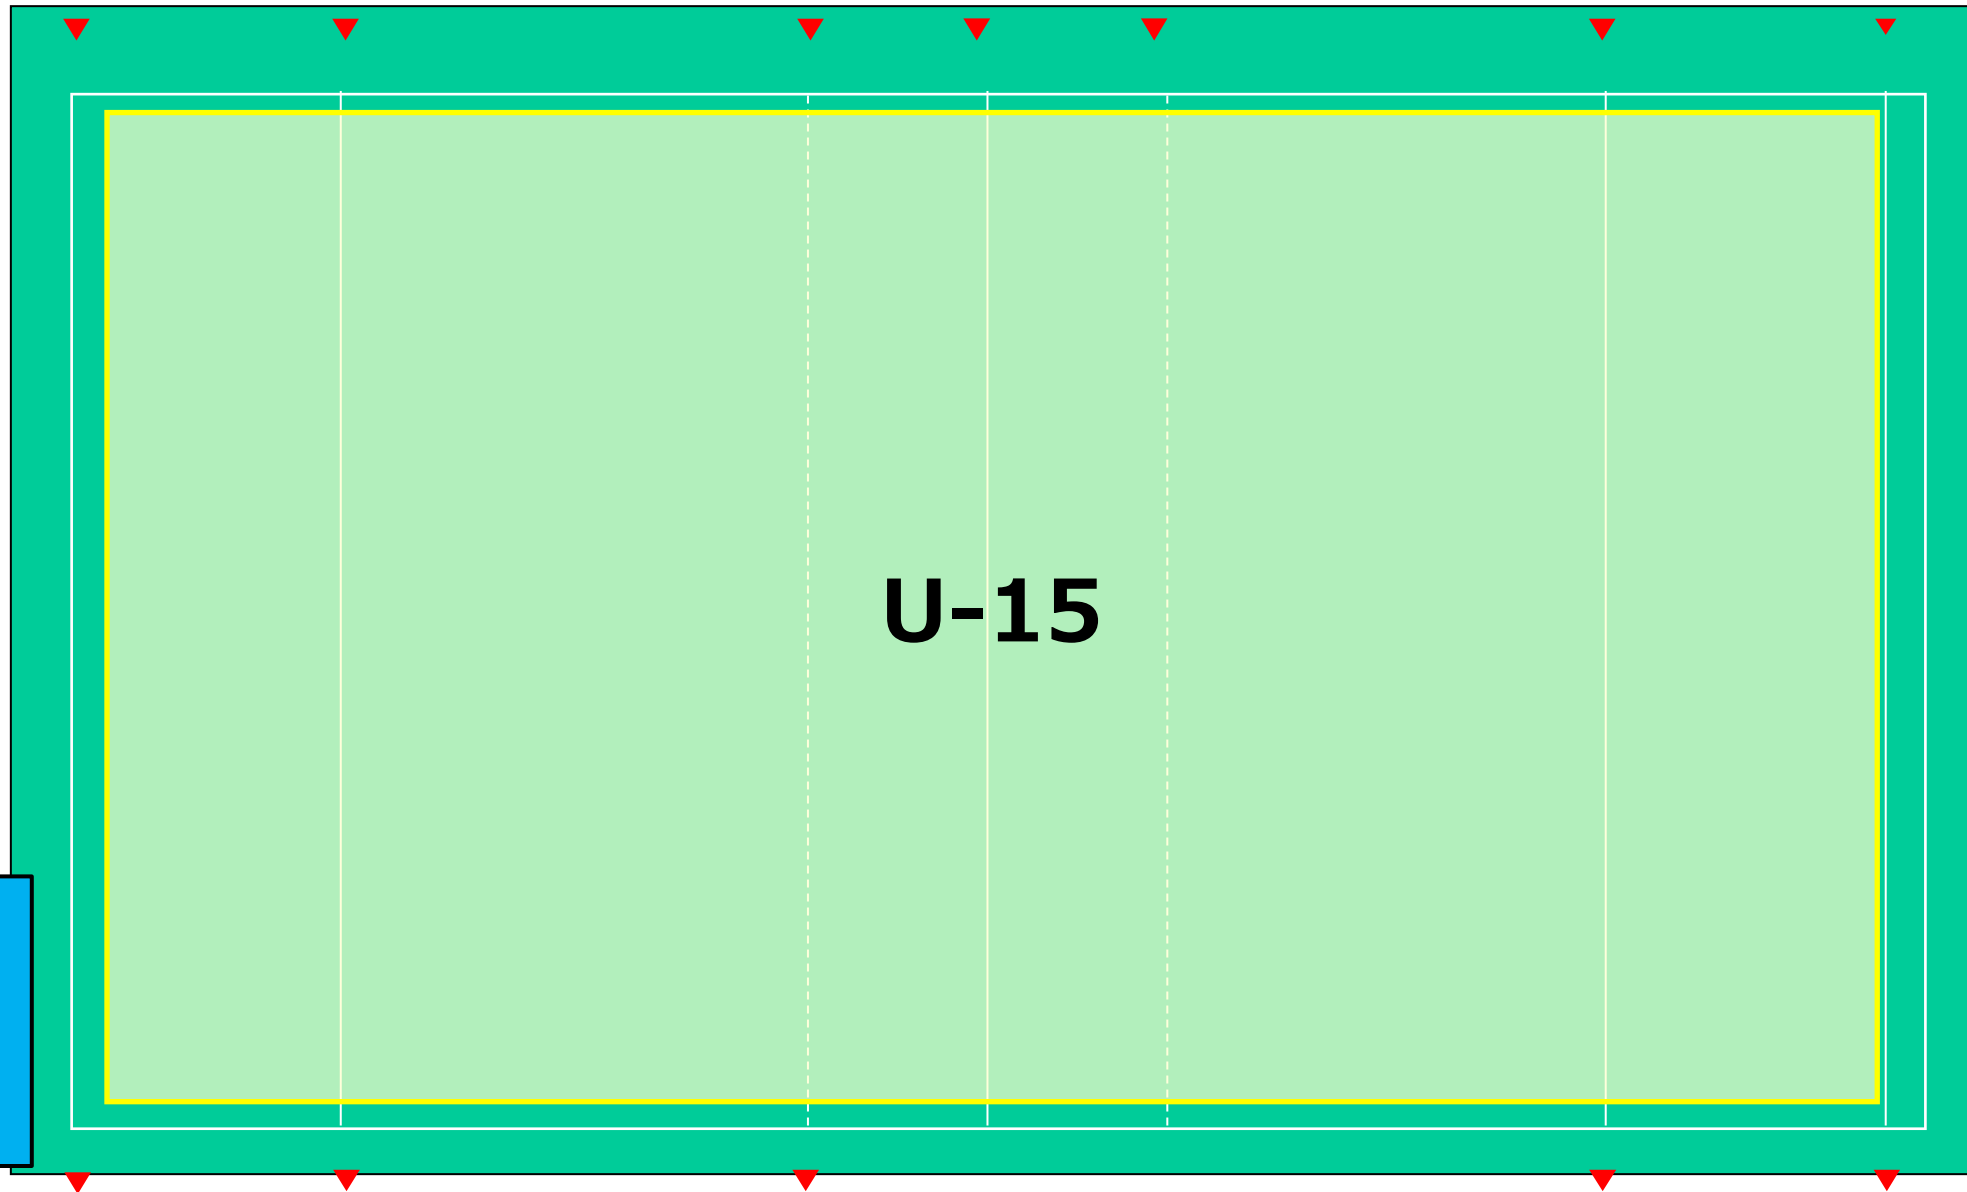

- ・ 飲み物を多めにご持参ください
- ・ P11のトイレは現在使用できません (簡易トイレ、またはグラウンド2 のトイレをご利用ください)

第1部 9:00~10:20
グラウンド割振り

第2部 10:35~11:55
グラウンド割振り

第3部 12:10~13:30
グラウンド割振り

事務局