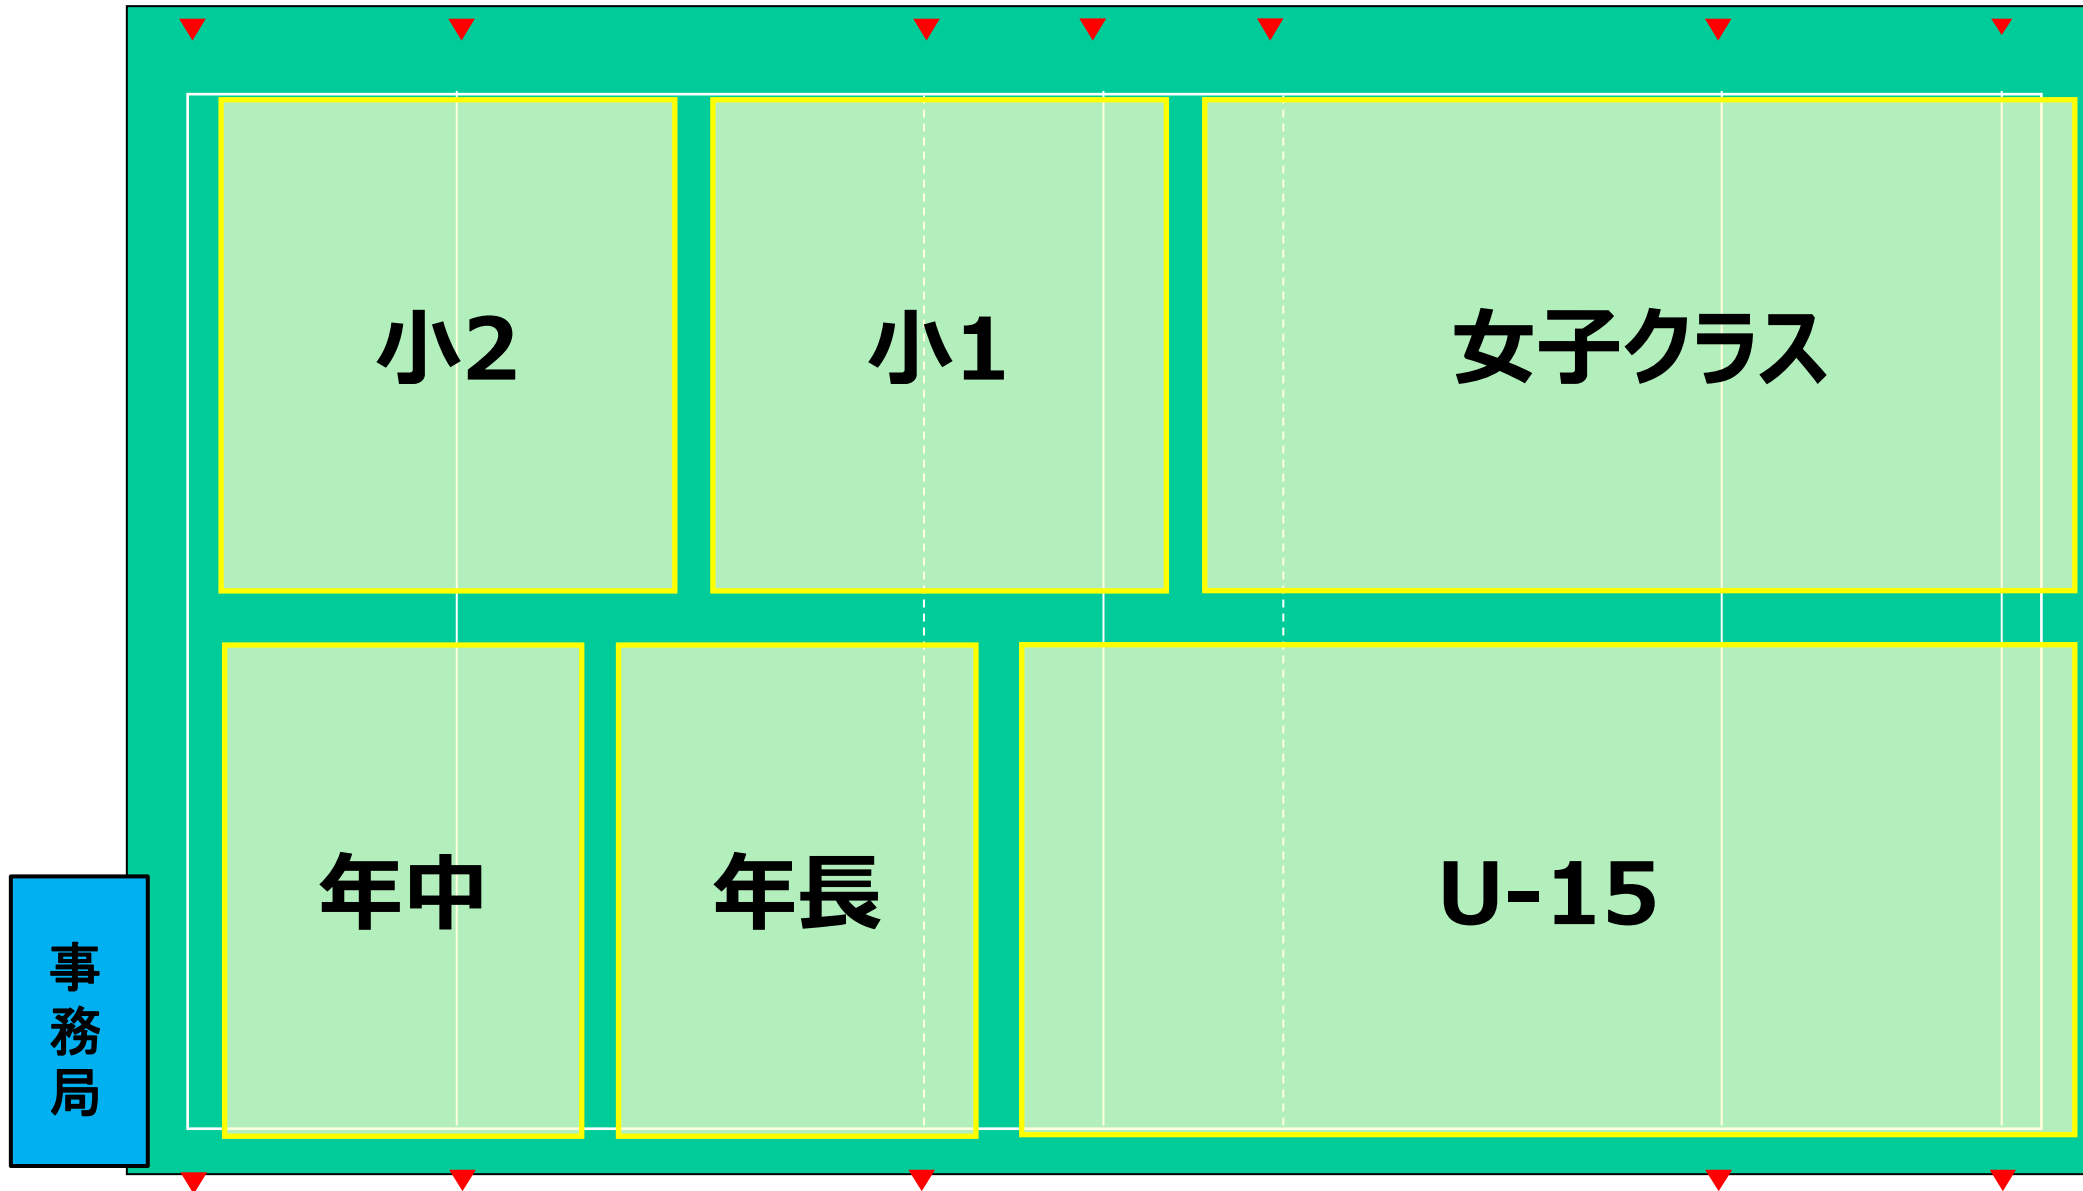

【対象】
全カテゴリー

【活動時間】 ※2部制
9:00～10:20 年中、年長、小1、小2、女子クラス、**U-15 (中学生)**
10:35～11:55 U-10 (小学3・4年)、U-12 (小学5・6年)、大人クラス

【活動場所】
エコパ芝生広場 1
<https://goo.gl/maps/h1frykmaqnfU89sEg7>

【駐車場】
P11、P10、P12 (次頁参考)

<注意事項>

- ・ 暑くなることが予想されます。飲み物は多めにご持参ください。
- ・ P11のトイレは現在使用できません (簡易トイレ、またはグラウンド2 のトイレをご利用ください)

第1部 9:00~10:20
グラウンド割振り

第2部 10:35~11:55
グラウンド割振り