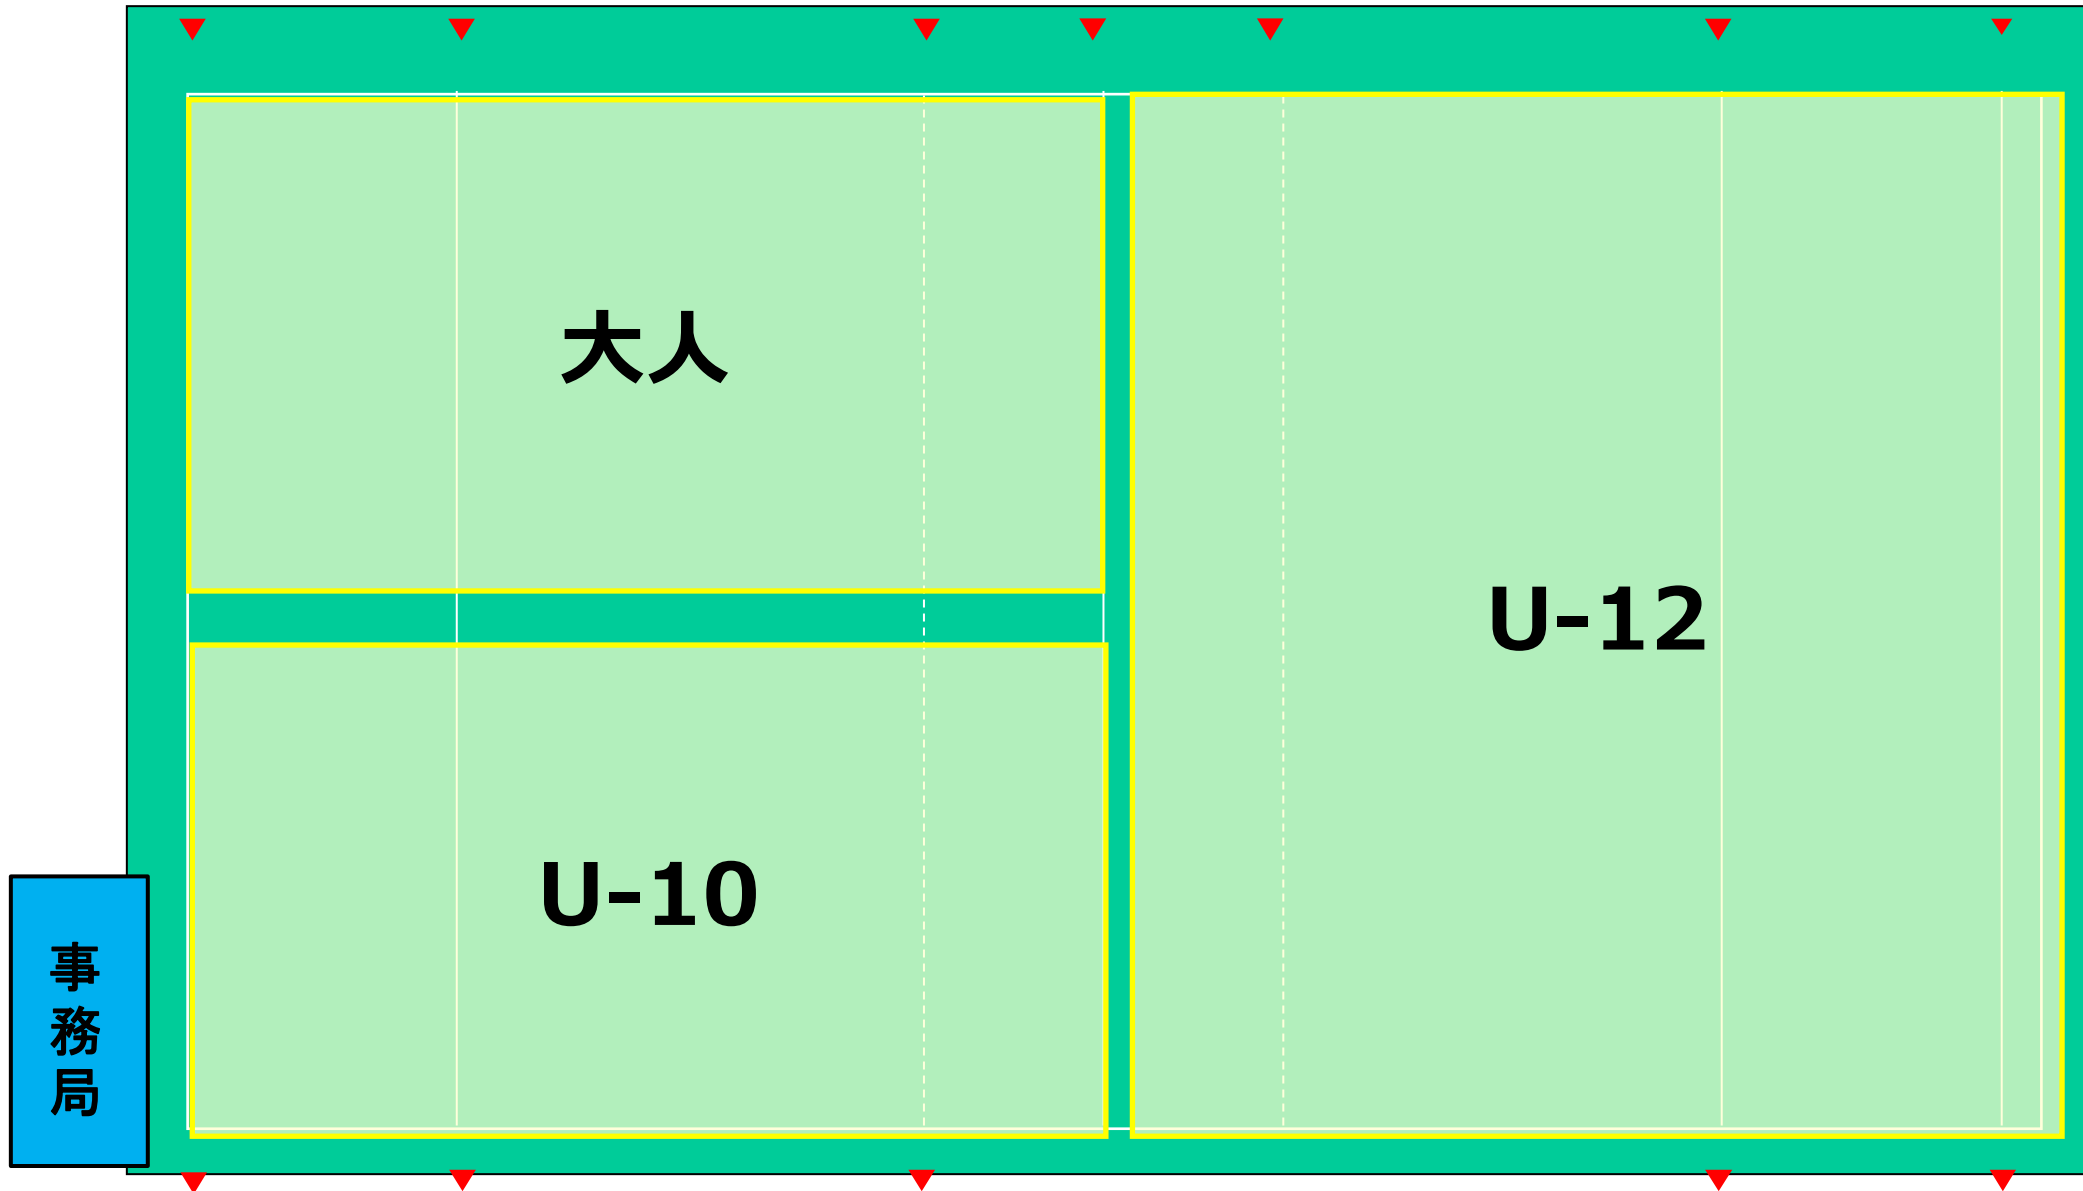

【対象】
全カテゴリー

【活動時間】
9:00～10:20 年中、年長、小1、小2、女子クラス
10:35～11:55 U-10 (小学3・4年)、U-12 (小学5・6年)、大人クラス
12:10～13:30 U-15 (中学生)

【活動場所】
エコパ芝生広場 1
<https://goo.gl/maps/h1frykmaqnfU89sEg7>

【駐車場】
P11、P10、P12 (次頁参考)

<注意事項>

- ・暑くなることが予想されます。飲み物は多めにご持参ください。
- ・P11のトイレは現在使用できません (簡易トイレ、またはグラウンド2 のトイレをご利用ください)

第1部 9:00~10:20
グラウンド割振り

第2部 10:35～11:55
グラウンド割振り

第3部 12:10~13:30
グラウンド割振り