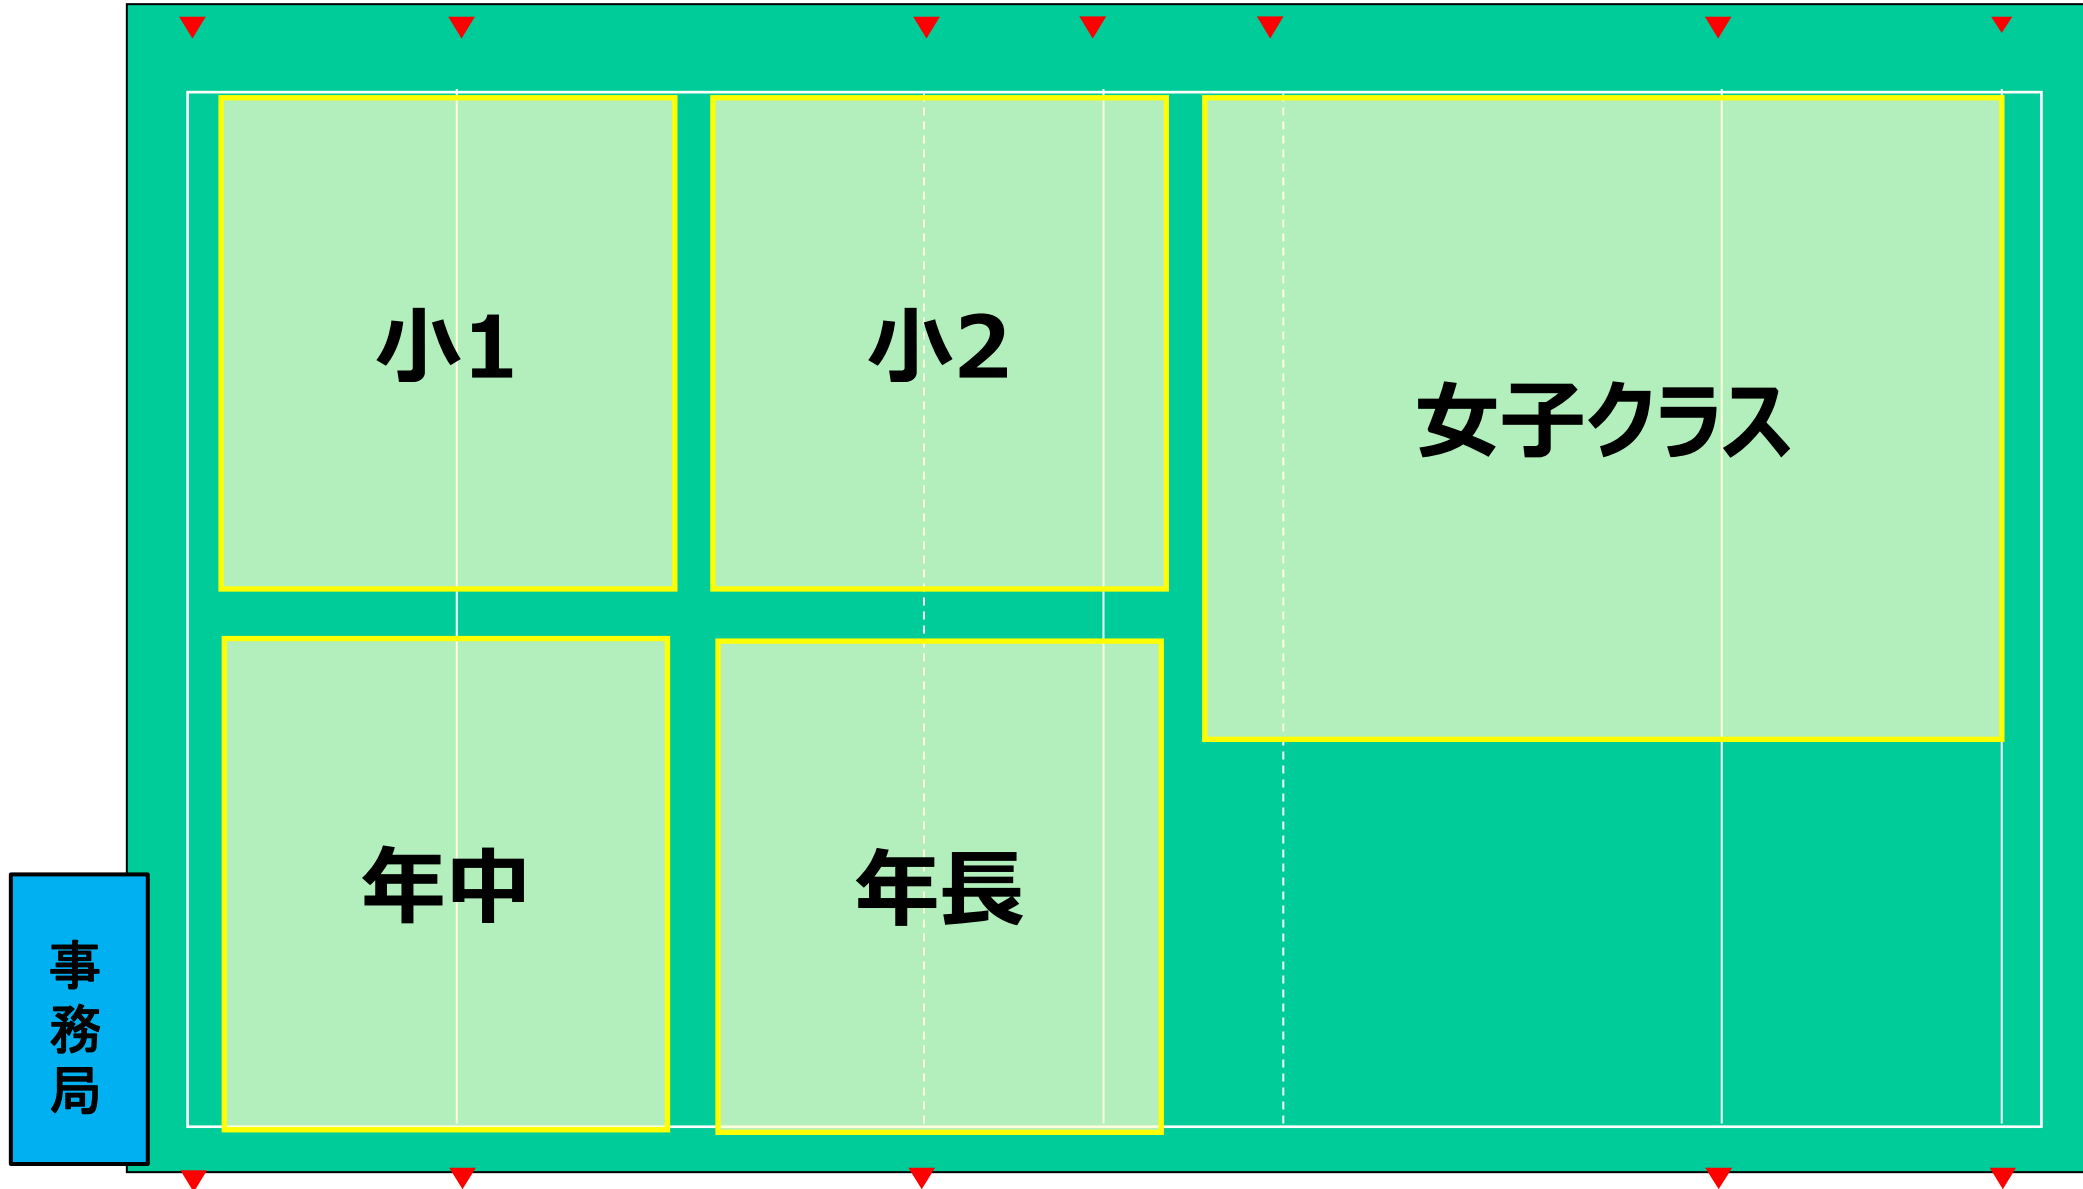

【対象】
全カテゴリー

【活動時間】
9:00～10:20 年中、年長、小1、小2、女子クラス
10:35～11:55 U-10 (小学3・4年)、U-12 (小学5・6年)、大人クラス
12:10～13:30 U-15 (中学生)

【活動場所】
エコパ芝生広場 1
<https://goo.gl/maps/h1frykmaqnfU89sEg7>

【駐車場】
P11、P10、P12 (次頁参考)

<注意事項>

- ・暑くなることが予想されます。飲み物は多めにご持参ください。
- ・P11のトイレは現在使用できません (簡易トイレ、またはグラウンド2 のトイレをご利用ください)

第1部 9:00~10:20
グラウンド割振り

第2部 10:35～11:55
グラウンド割振り

第3部 12:10~13:30
グラウンド割振り