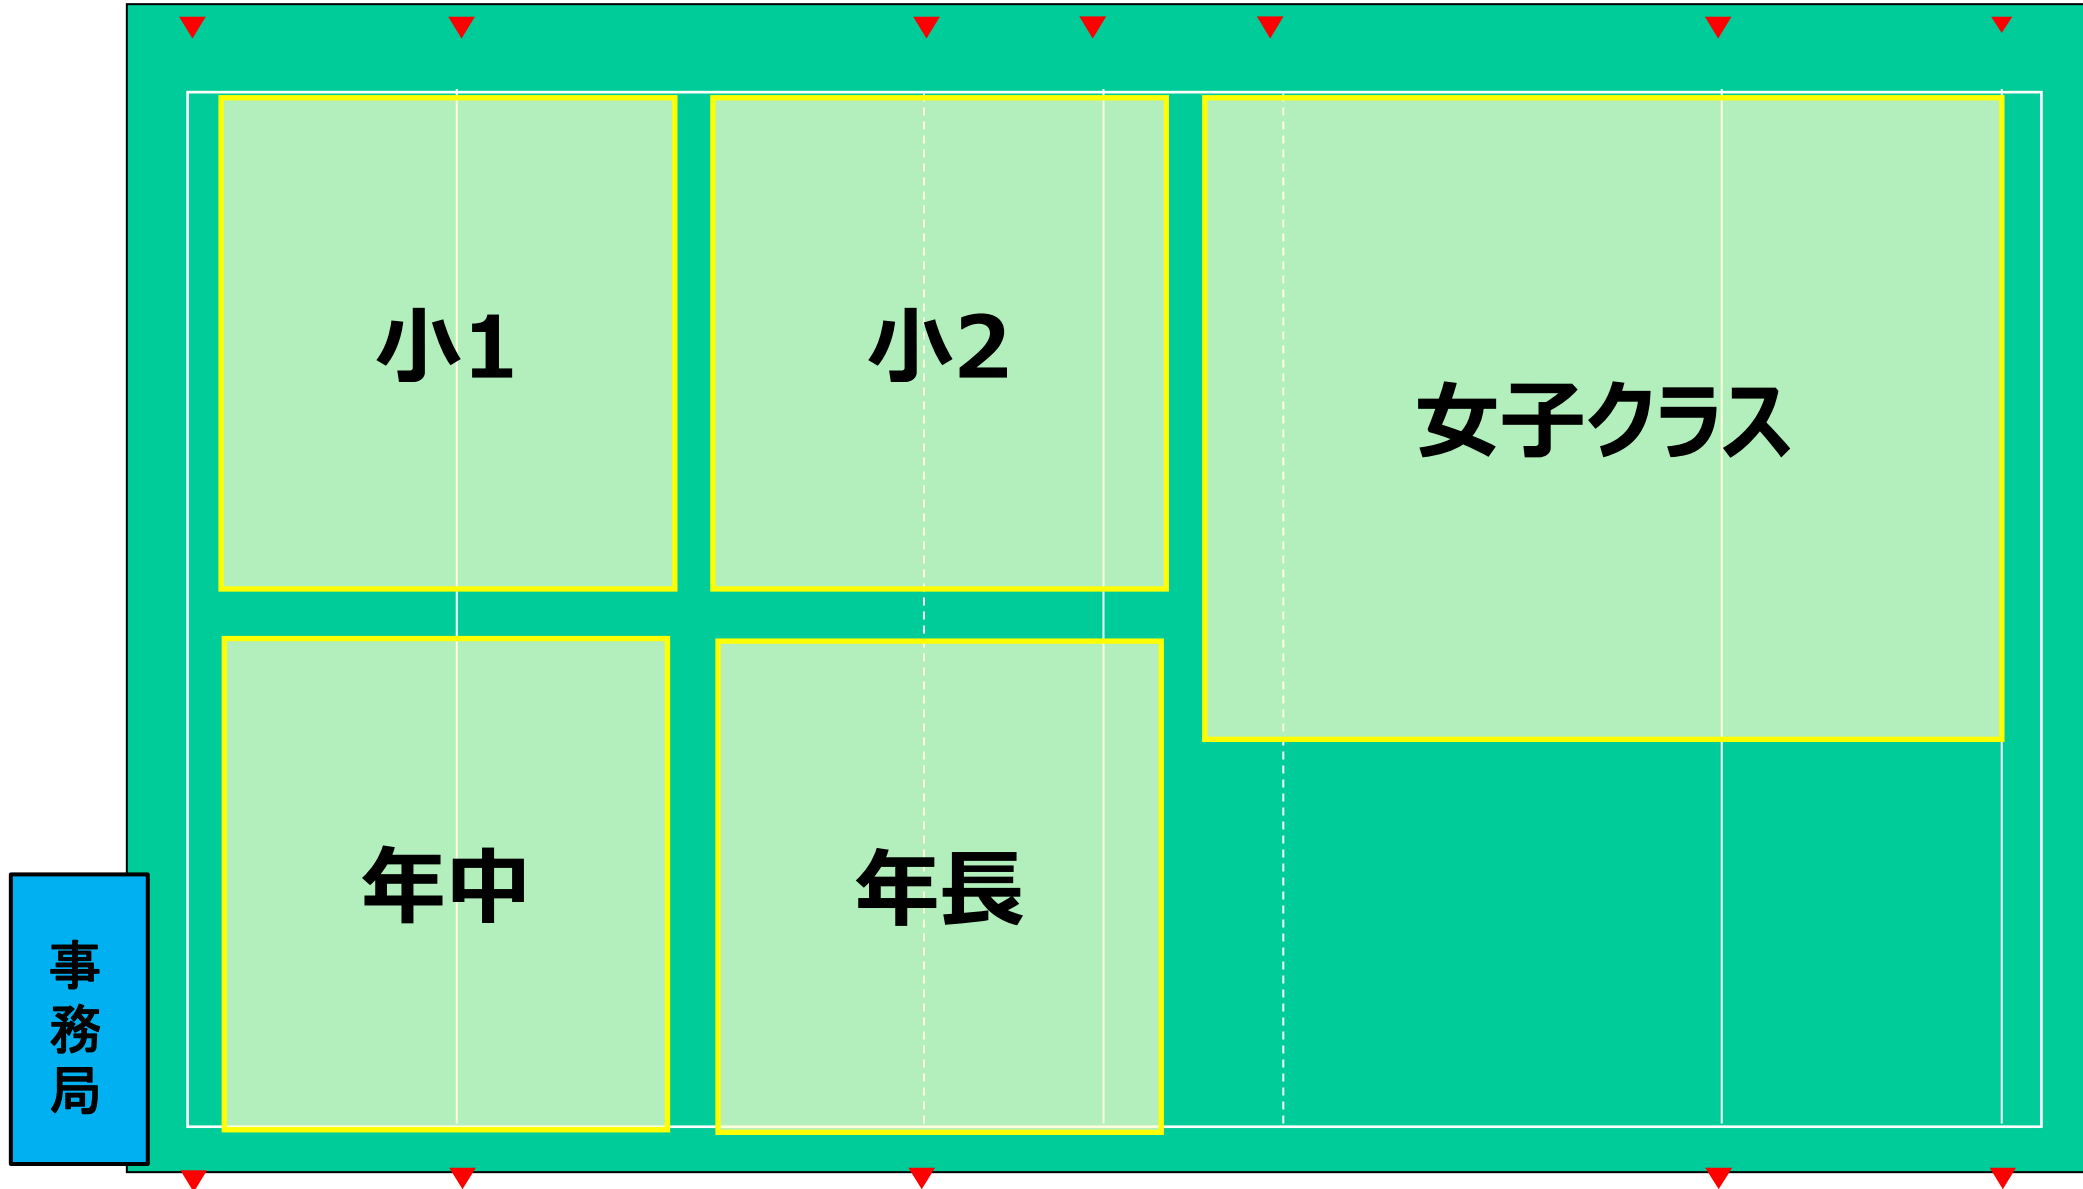

【対象】
全カテゴリー

【活動時間】
9:00～10:20 年中、年長、小1、小2、女子クラス
10:35～11:55 U-10 (小学3・4年)、U-12 (小学5・6年)、大人クラス
12:10～13:30 U-15 (中学生)

【活動場所】
エコパ芝生広場 1
<https://goo.gl/maps/h1frykmaqnfU89sEg7>

【駐車場】
P11、P10、P12 (次頁参考)

<注意事項>

- ・各自でも、熱中症対策 (多めの飲み物、帽子、等) をお願いいたします。
- ・P11のトイレは現在使用できません (簡易トイレ、またはグラウンド2 のトイレをご利用ください)

第1部 9:00~10:20
グラウンド割振り

第2部 10:35~11:55
グラウンド割振り

第3部 12:10~13:30
グラウンド割振り