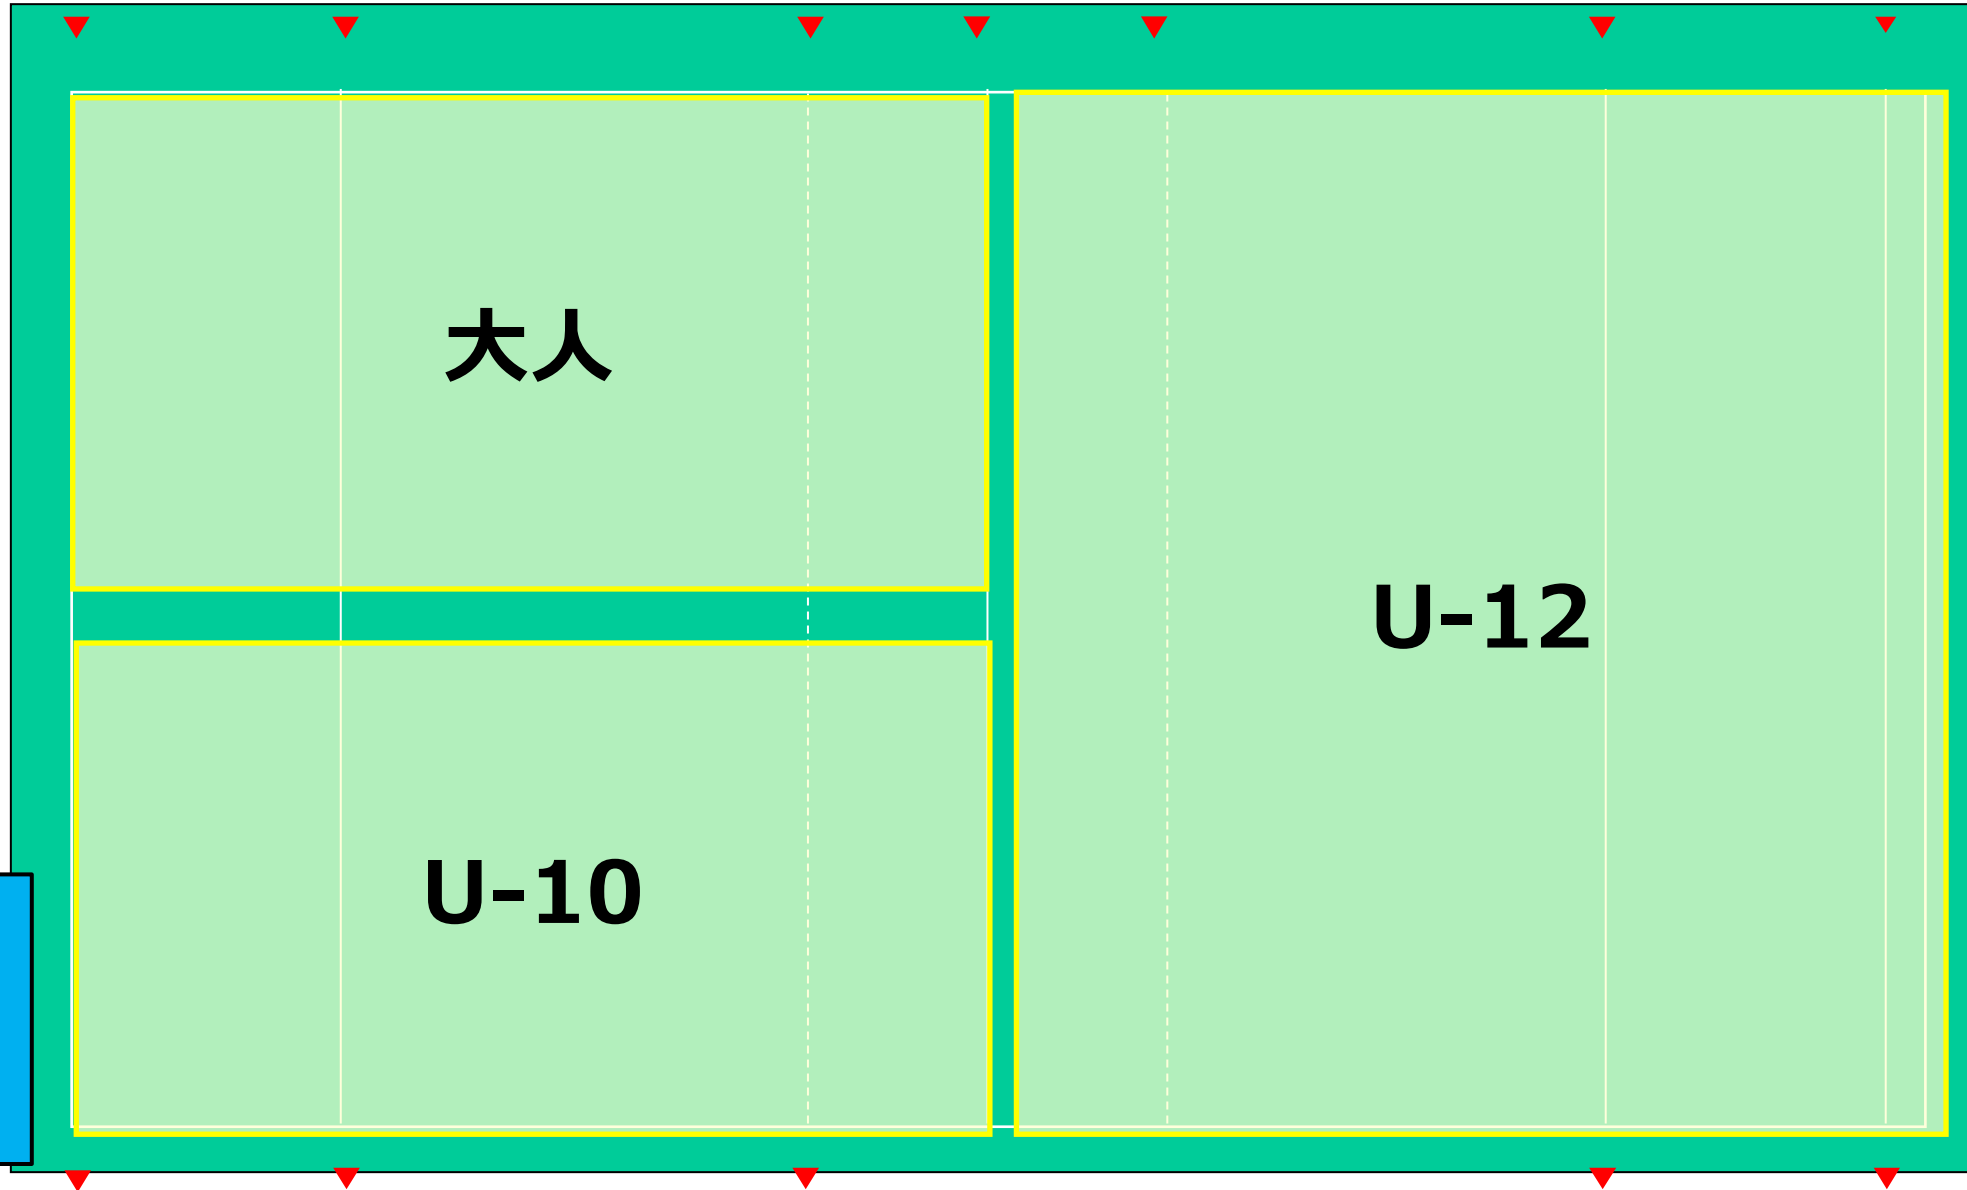

第2部 10:35~11:55
グラウンド割振り