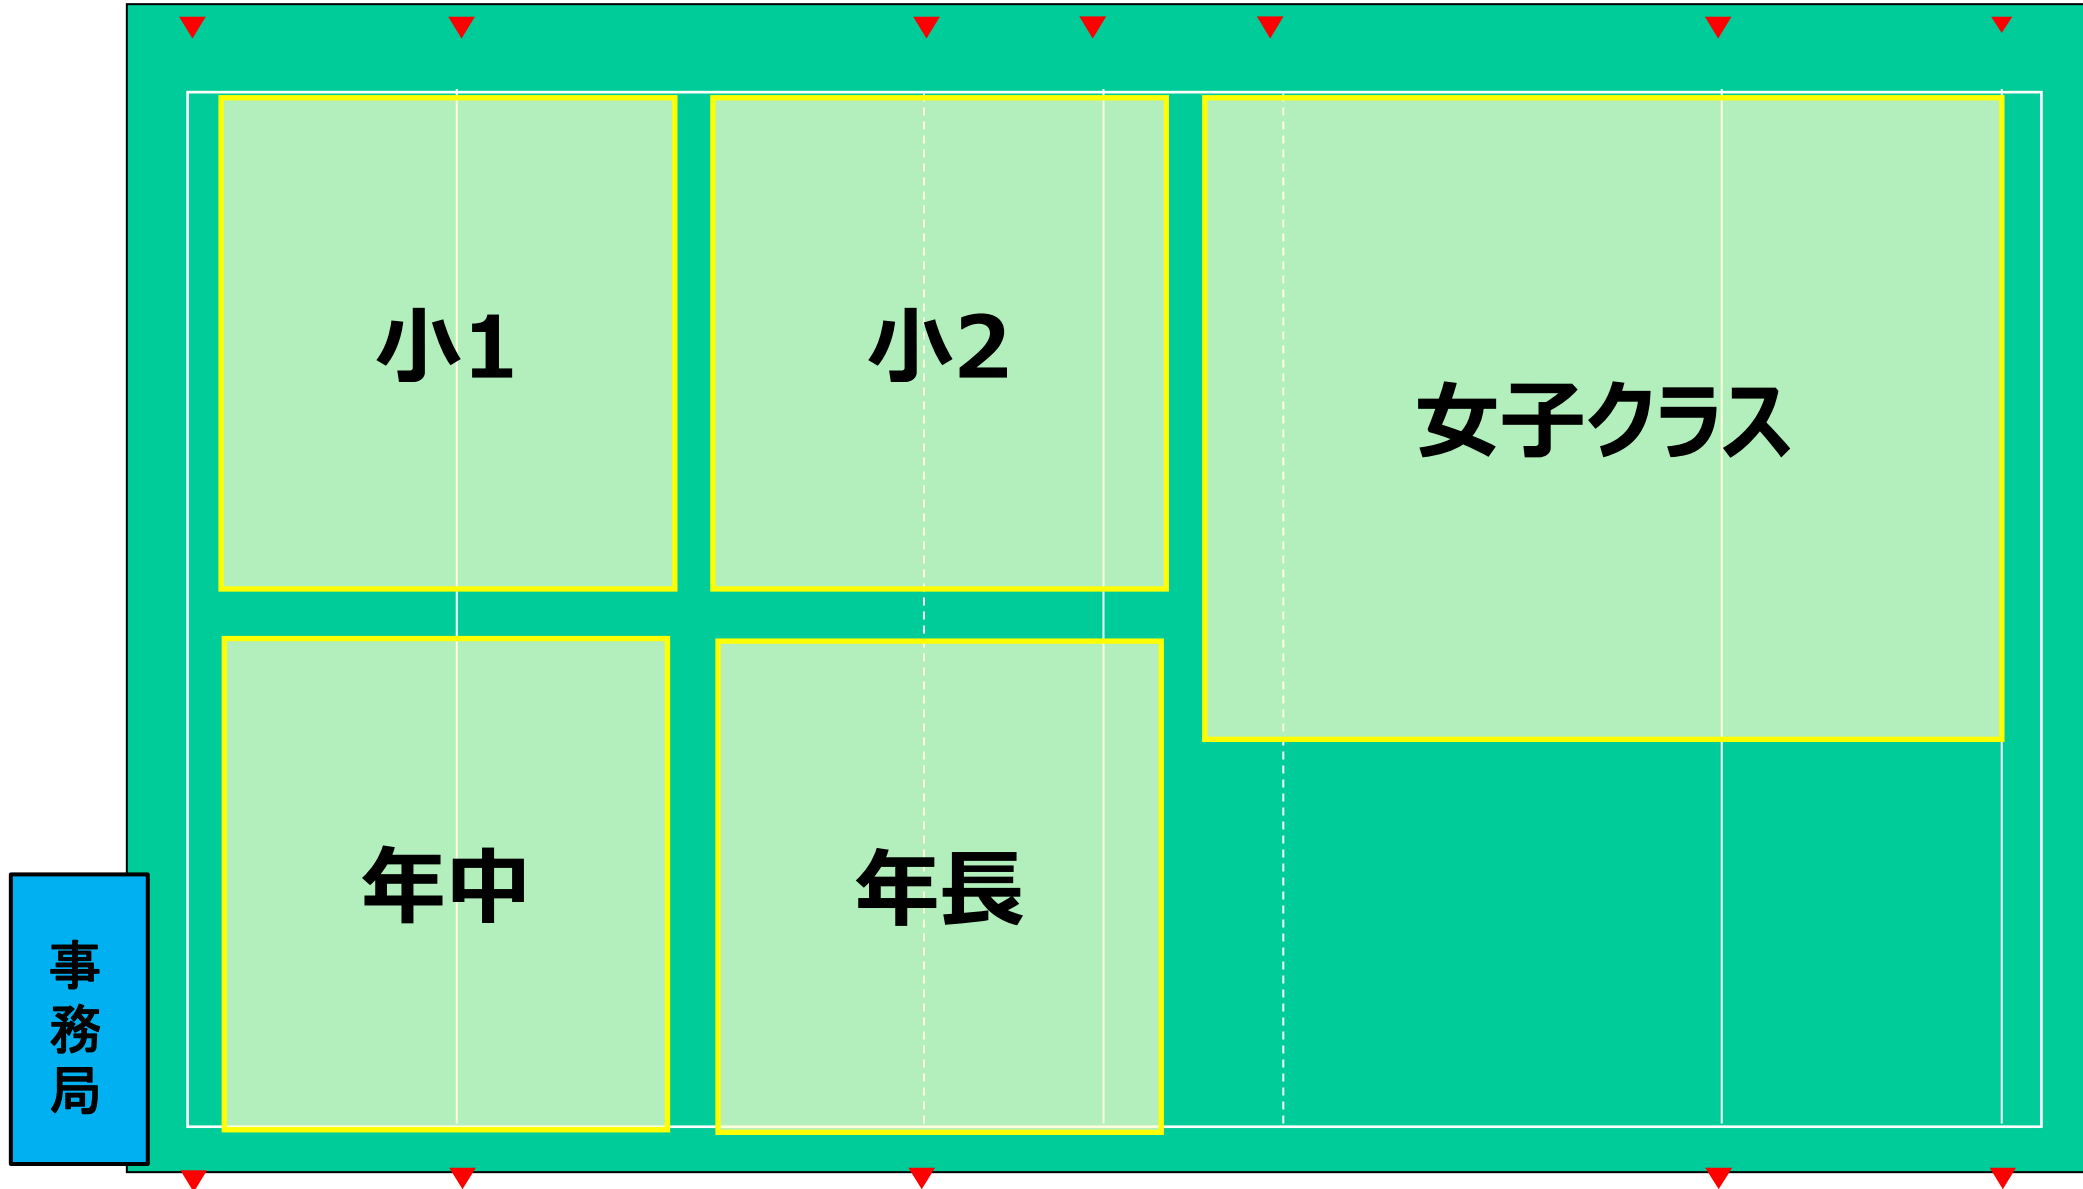

【対象】

全カテゴリー

【活動時間】

9:00～10:20 年中、年長、小1、小2、女子クラス

10:35～11:55 U-10 (小学3・4年)、U-12 (小学5・6年)、大人クラス

12:10～13:30 U-15 (中1)

【活動場所】

エコパ芝生広場 1

<https://goo.gl/maps/h1frykmaqnfU89sEg7>

【駐車場】

P11、P10、P12 (次頁参考)

<注意事項>

- ・各自でも、熱中症対策 (多めの飲み物、帽子、等) をお願いいたします。
- ・P11のトイレは現在使用できません (簡易トイレ、またはグラウンド2 のトイレをご利用ください)

第1部 9:00~10:20
グラウンド割振り

第2部 10:35～11:55
グラウンド割振り

第3部 12:10~13:30
グラウンド割振り

事務局