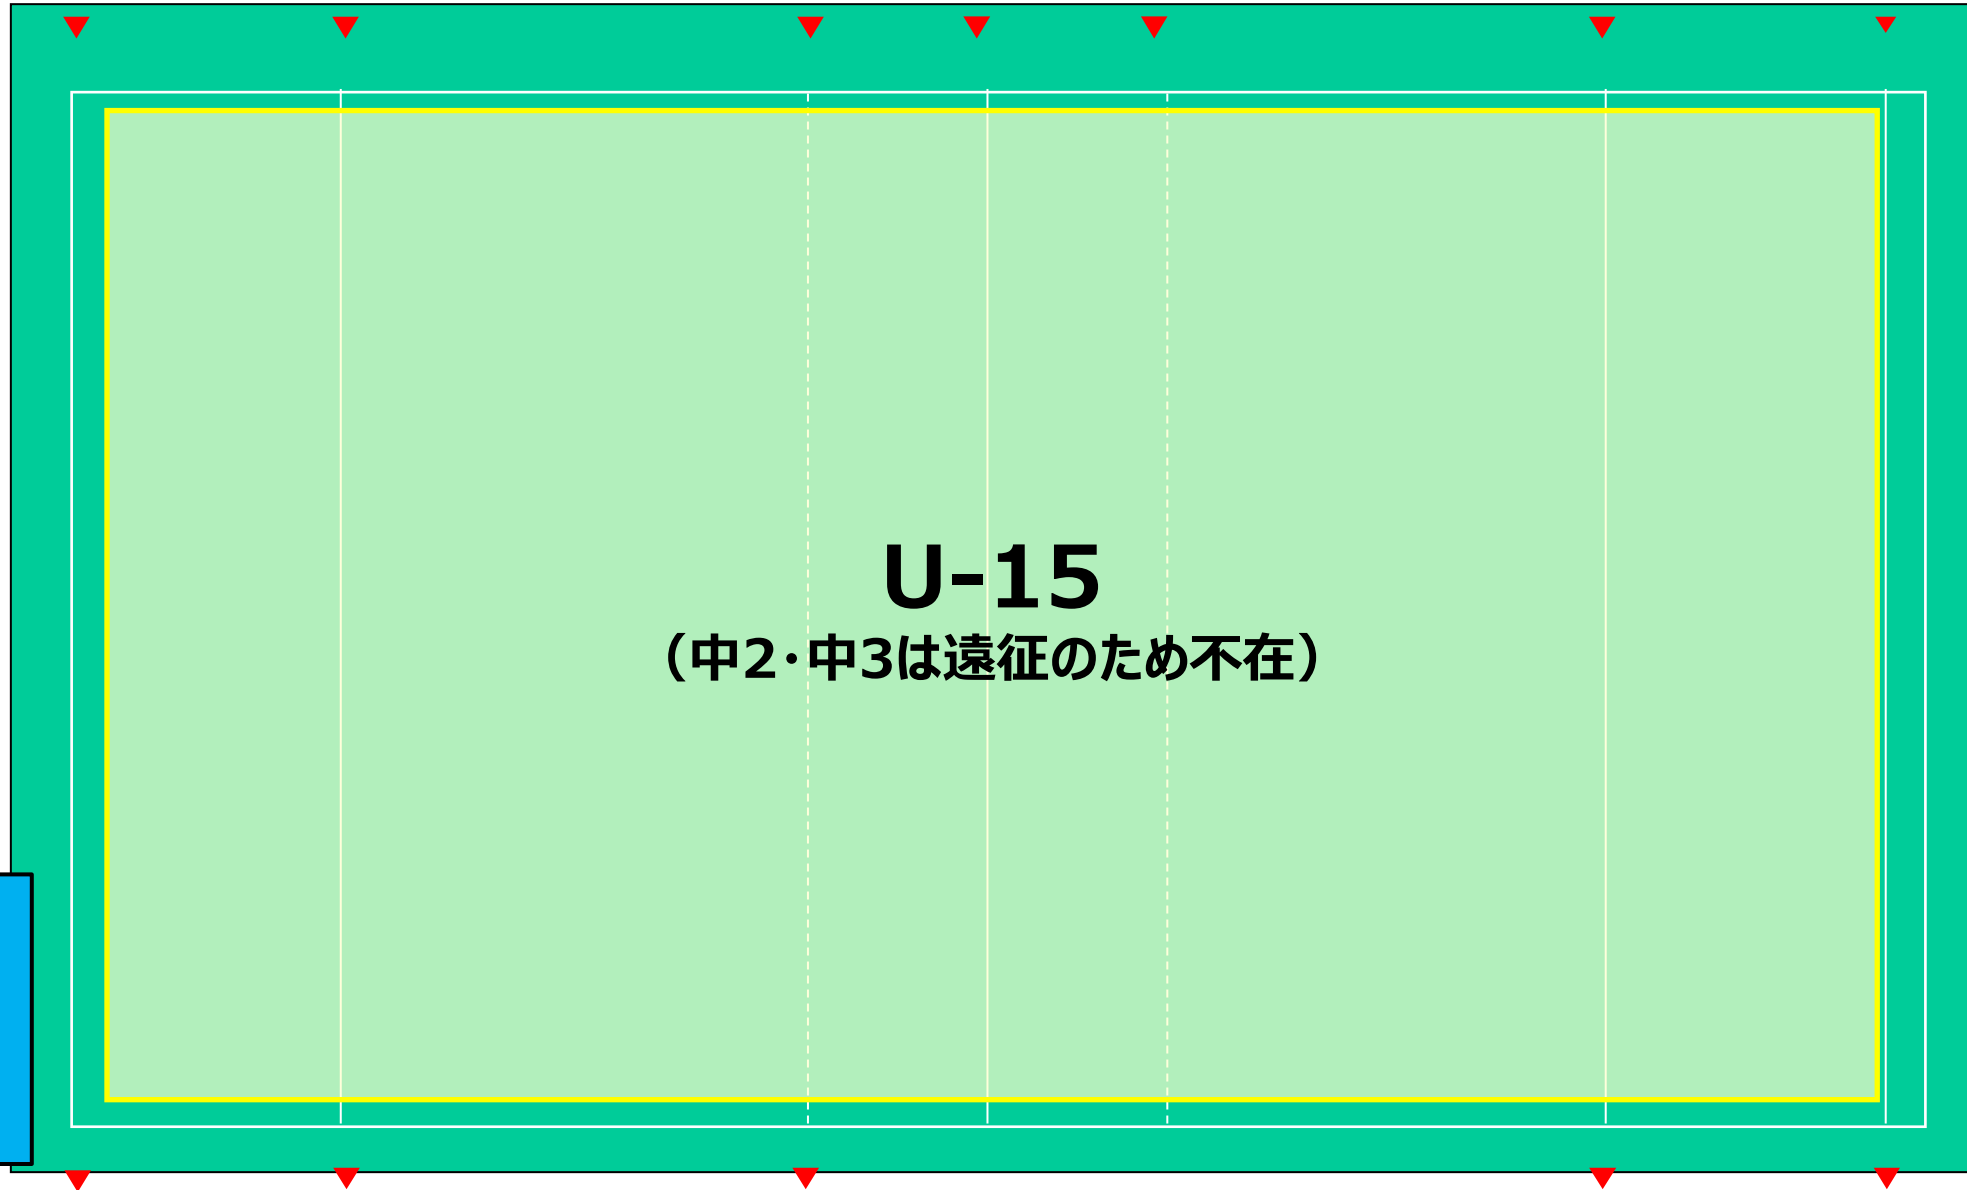

第3部 12:10~13:30
グラウンド割振り

事務局