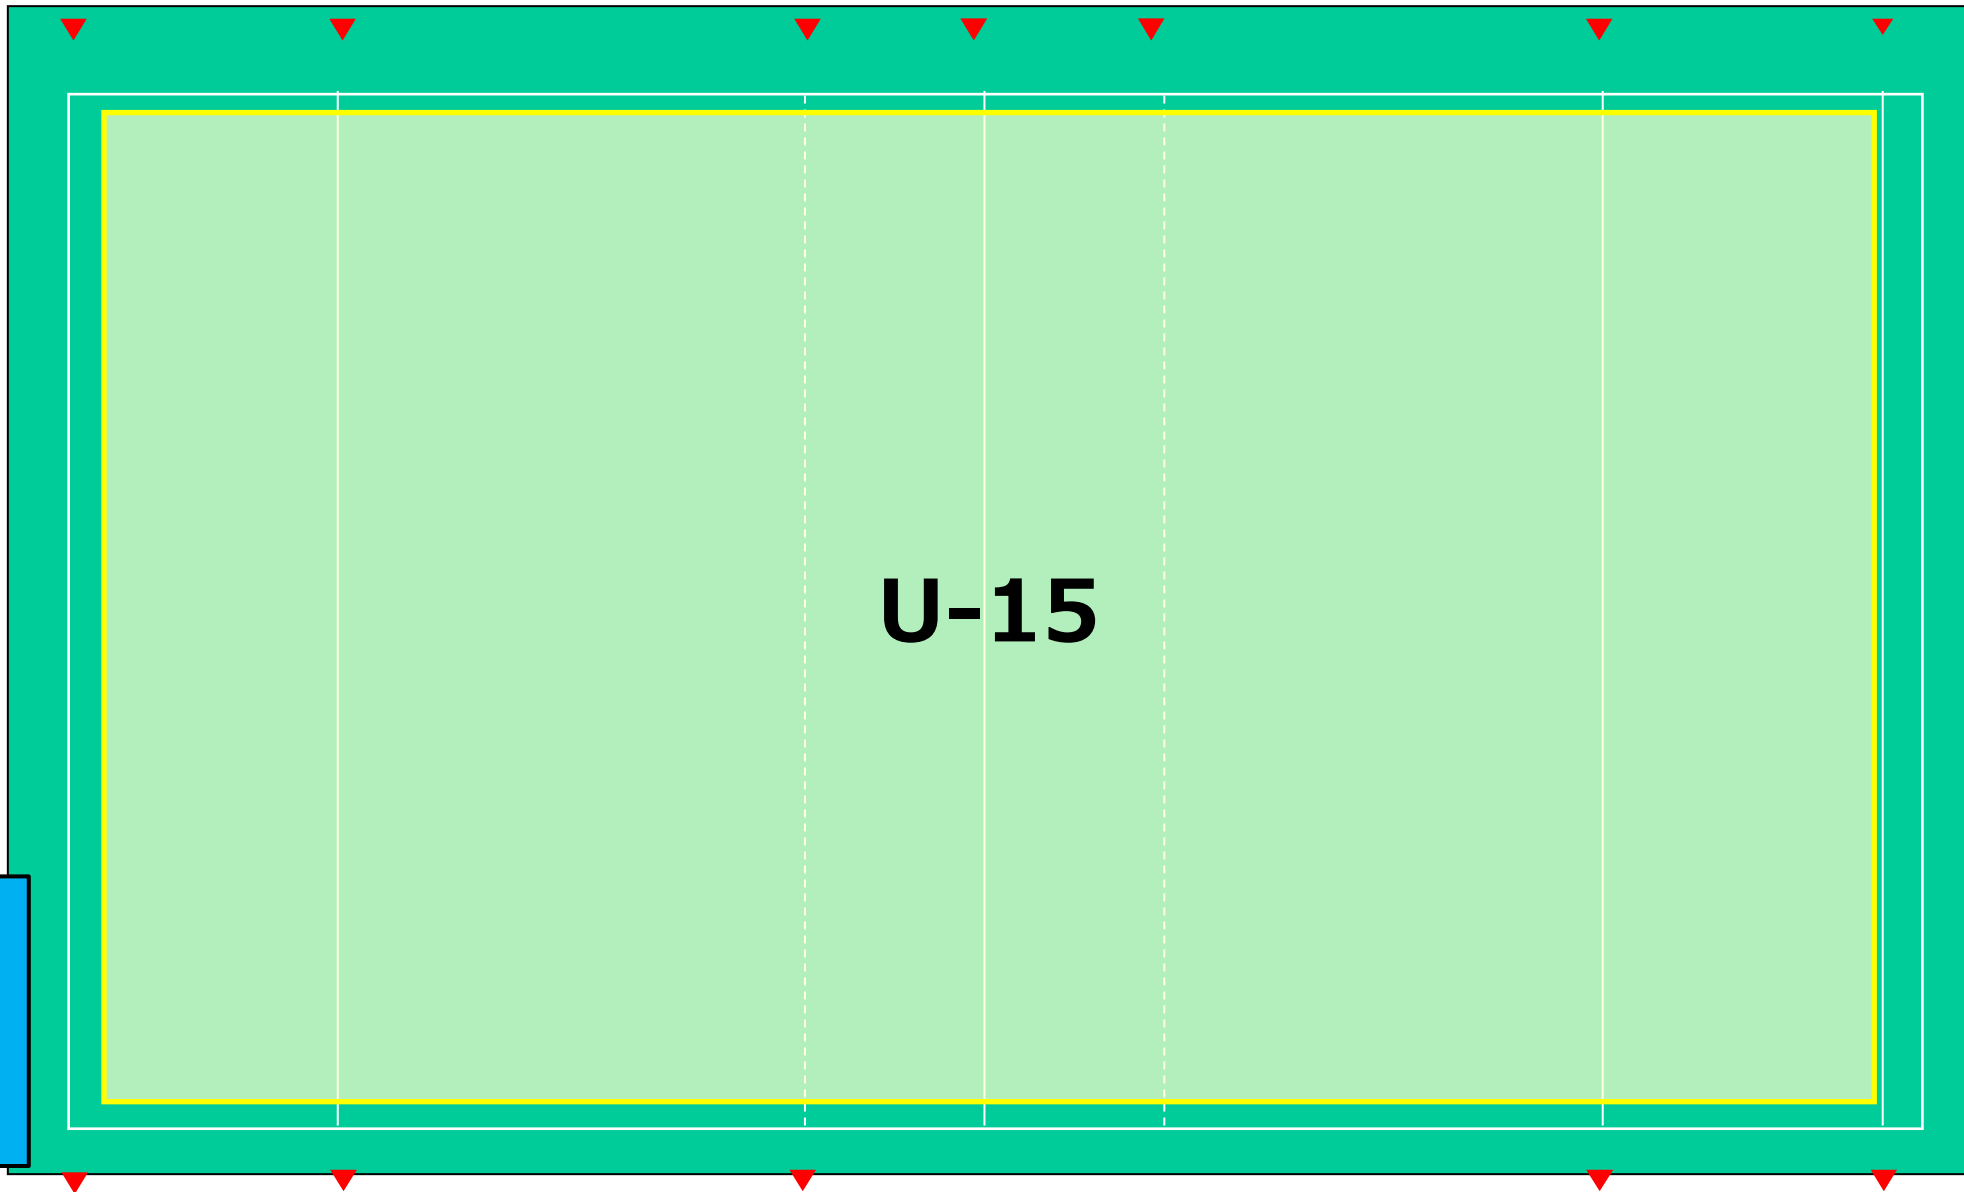

・ U-12 (小5・小6)、U-15 (中1～中3)  
※9:00～11:00頃 詳細は出欠回答依頼時にSgrumにてご確認ください

第1部 9:00~10:20  
グラウンド割振り

第2部 10:35～11:55  
グラウンド割振り

第3部 12:10~13:30  
グラウンド割振り

事務局