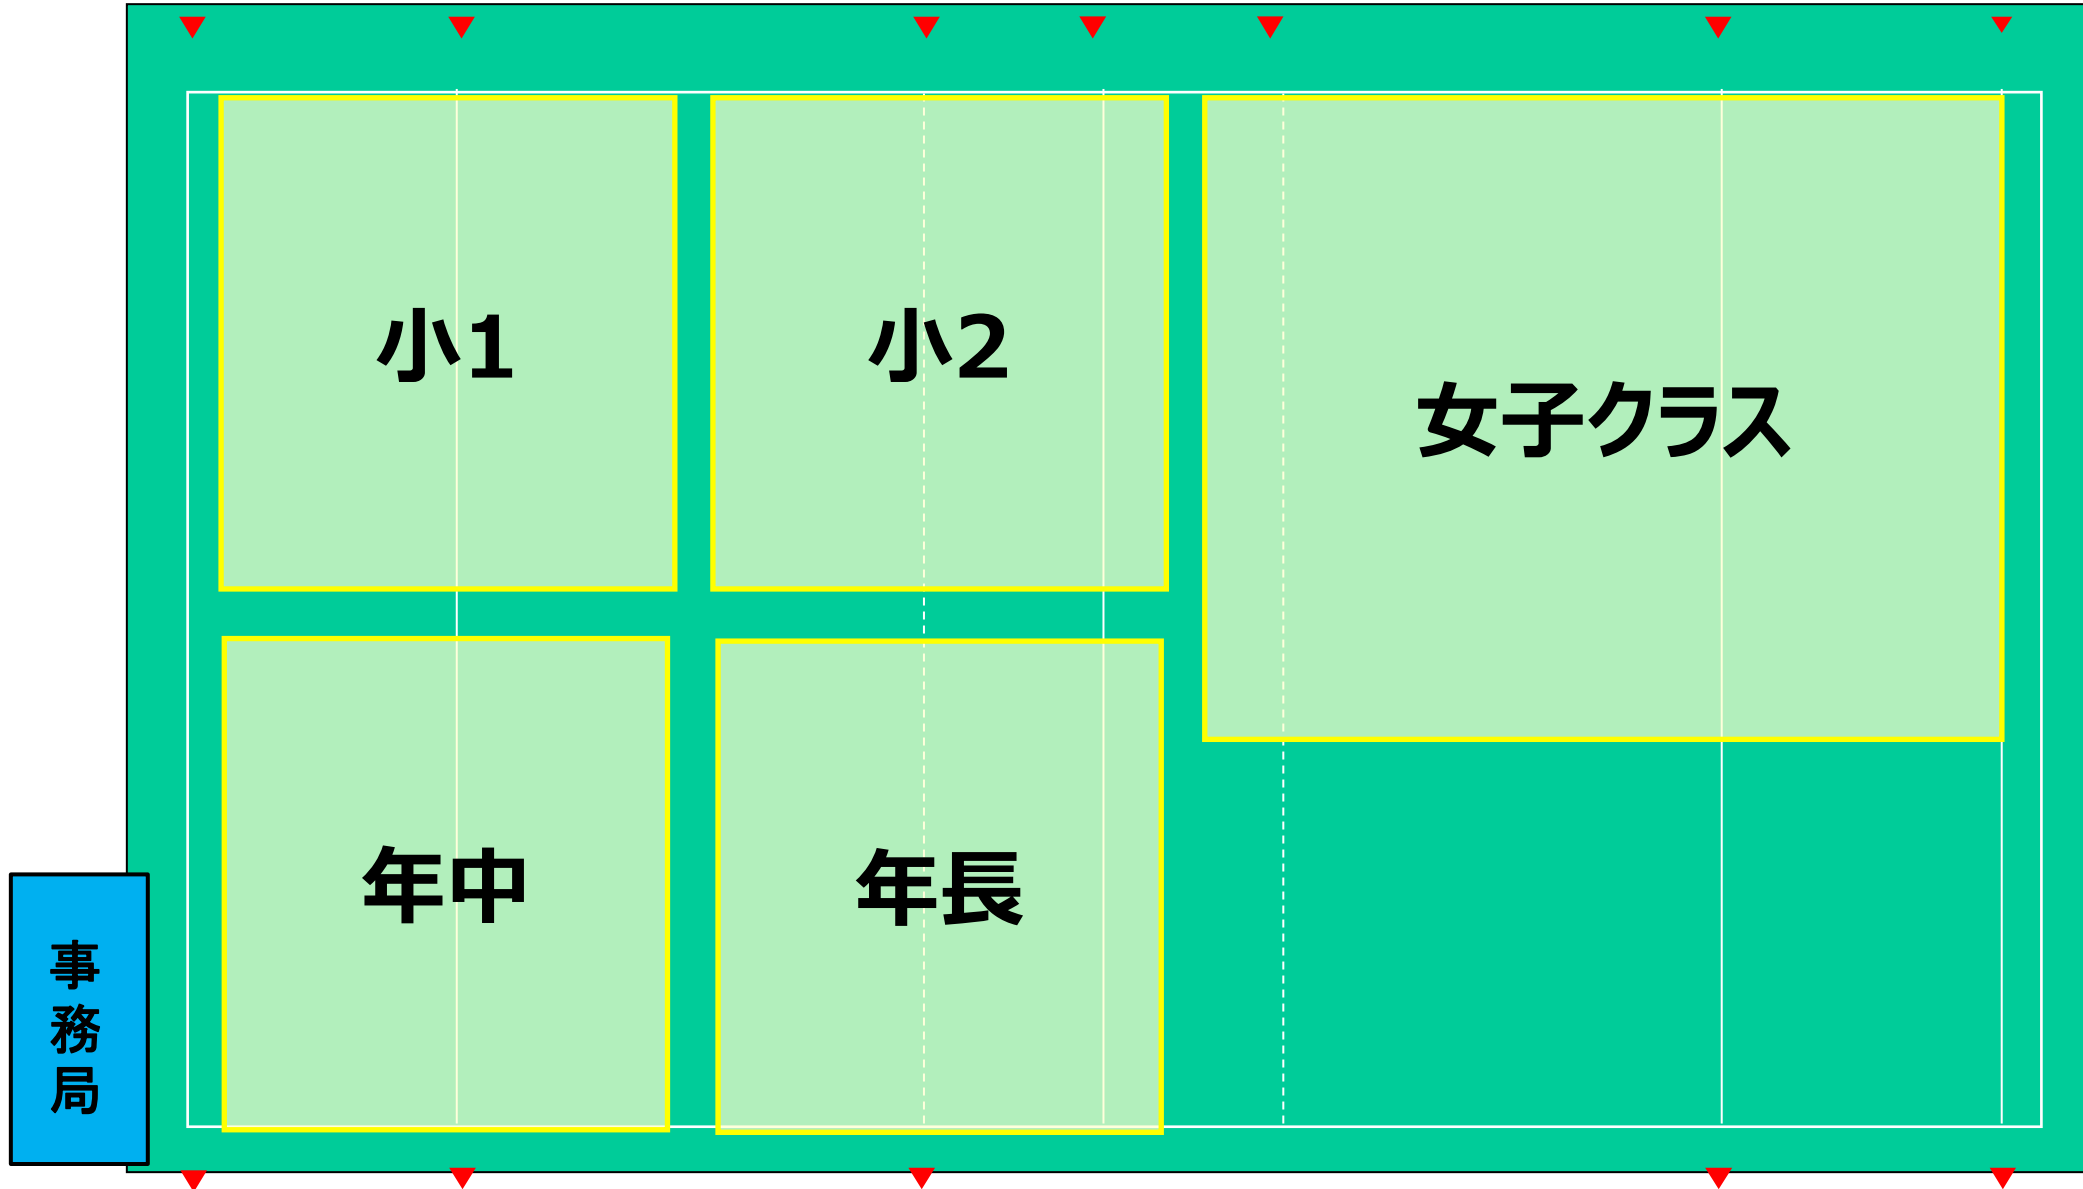

【対象】  
全カテゴリー

【活動時間】  
9:00～10:20 年中、年長、小1、小2、女子クラス  
10:35～11:55 U-10 (小学3・4年)、U-12 (小学5・6年)、大人クラス  
12:10～13:30 U-15 (中学生)

【活動場所】  
エコパ芝生広場 1  
<https://goo.gl/maps/h1frykmaqnfU89sEg7>

【駐車場】  
P11、P10、P12 (次頁参考)

<注意事項>

- ・ 各自でも、熱中症対策 (多めの飲み物、帽子、等) をお願いいたします。
- ・ P11のトイレは現在使用できません (簡易トイレ、またはグラウンド2 のトイレをご利用ください)

<8月 お休み>

・ 年中、年長、小1、小2、U-10 (小3・小4)、女子クラス、大人クラス  
※8月の月会費は発生いたしませんので、次回は8/25に9月月会費をご請求予定です

<8月 時間変更して実施>

・ U-12 (小5・小6)、U-15 (中1～中3)  
※9:00～11:00頃 詳細は出欠回答依頼時にSgrumにてご確認ください

第1部 9:00~10:20  
グラウンド割振り

第2部 10:35～11:55  
グラウンド割振り

第3部 12:10~13:30  
グラウンド割振り

事務局