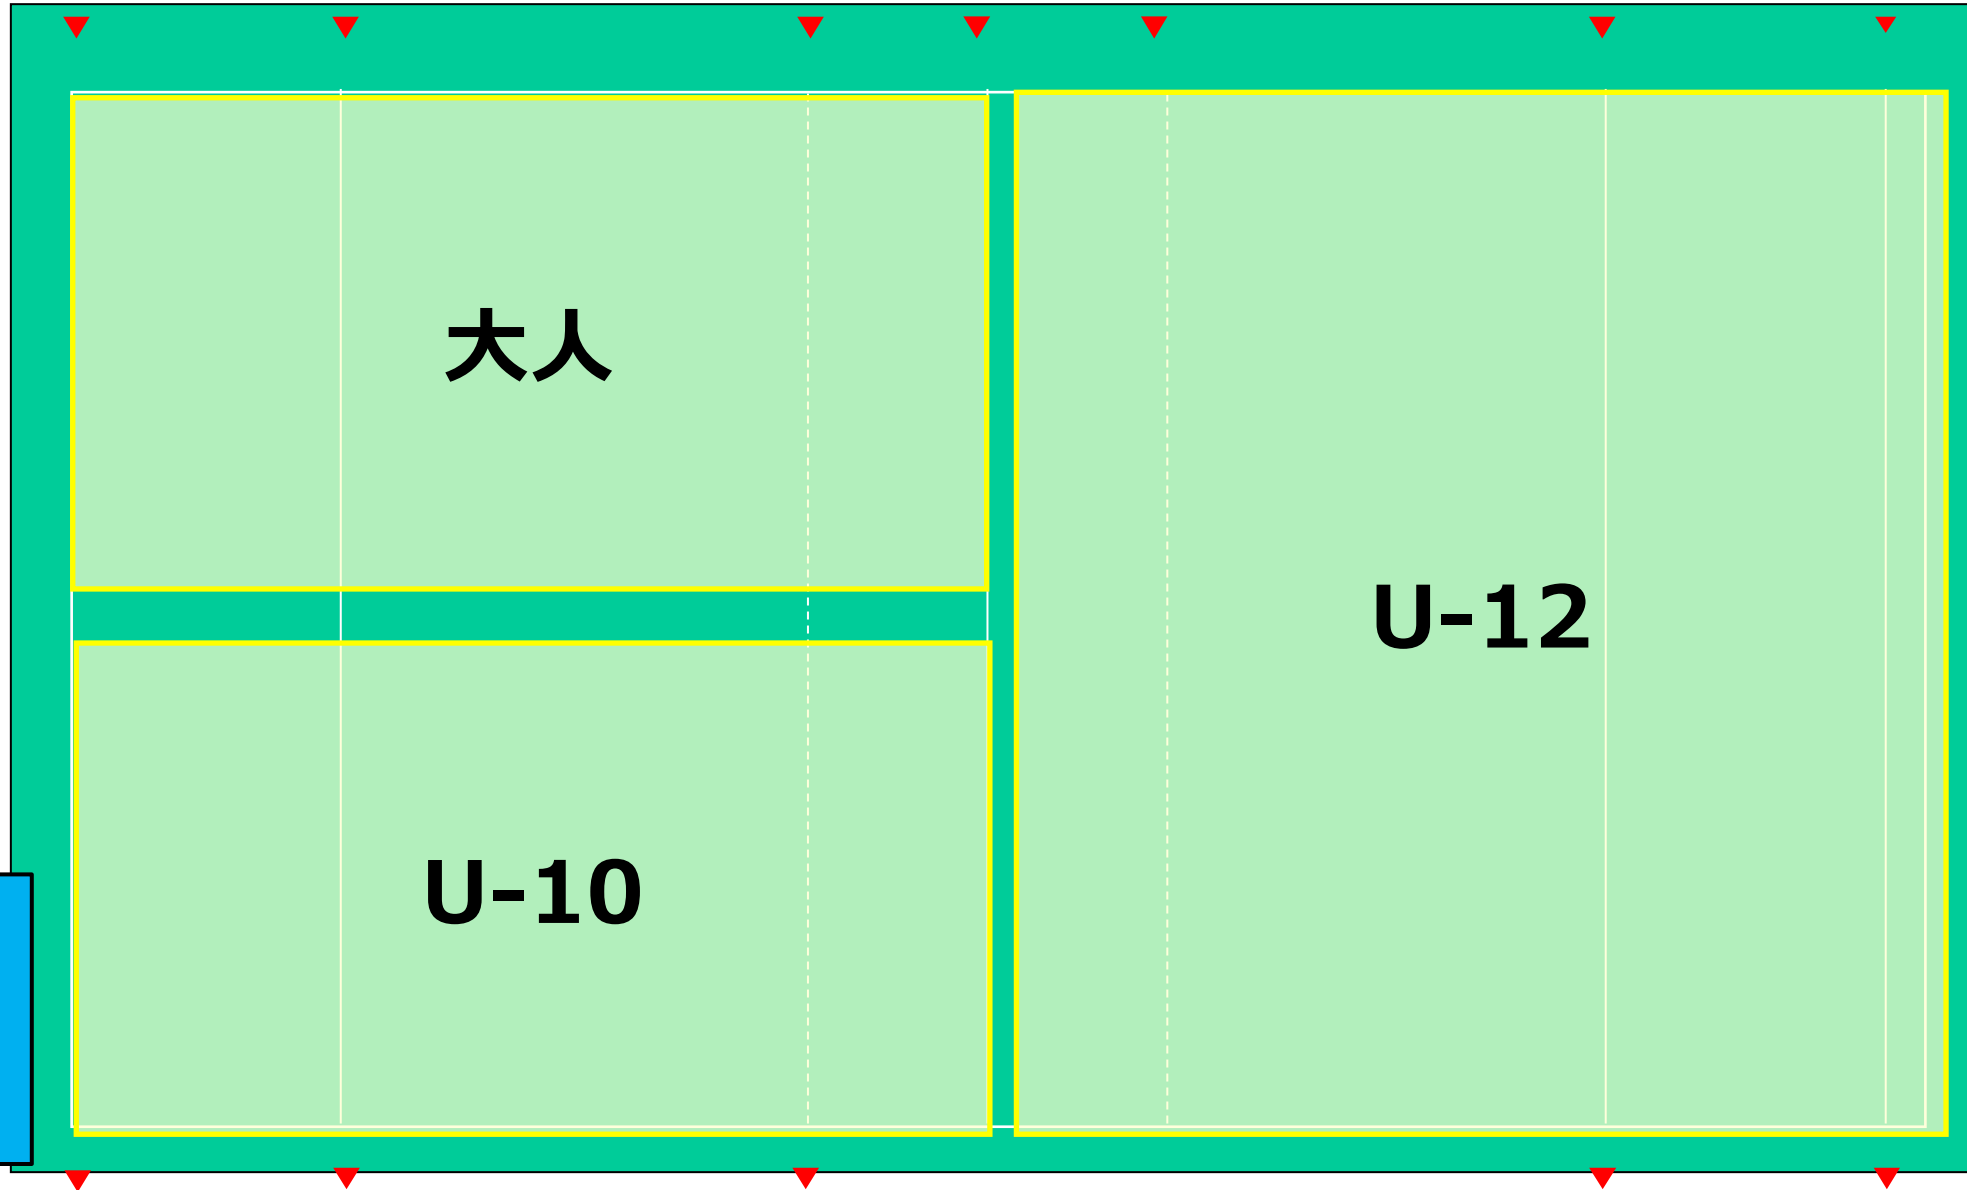

・ U-12 (小5・小6)、U-15 (中1～中3)  
※9:00～11:00頃 詳細は出欠回答依頼時にSgrumにてご確認ください

第1部 9:00~10:20  
グラウンド割振り

第2部 10:35～11:55  
グラウンド割振り

第3部 12:10~13:30  
グラウンド割振り

事務局