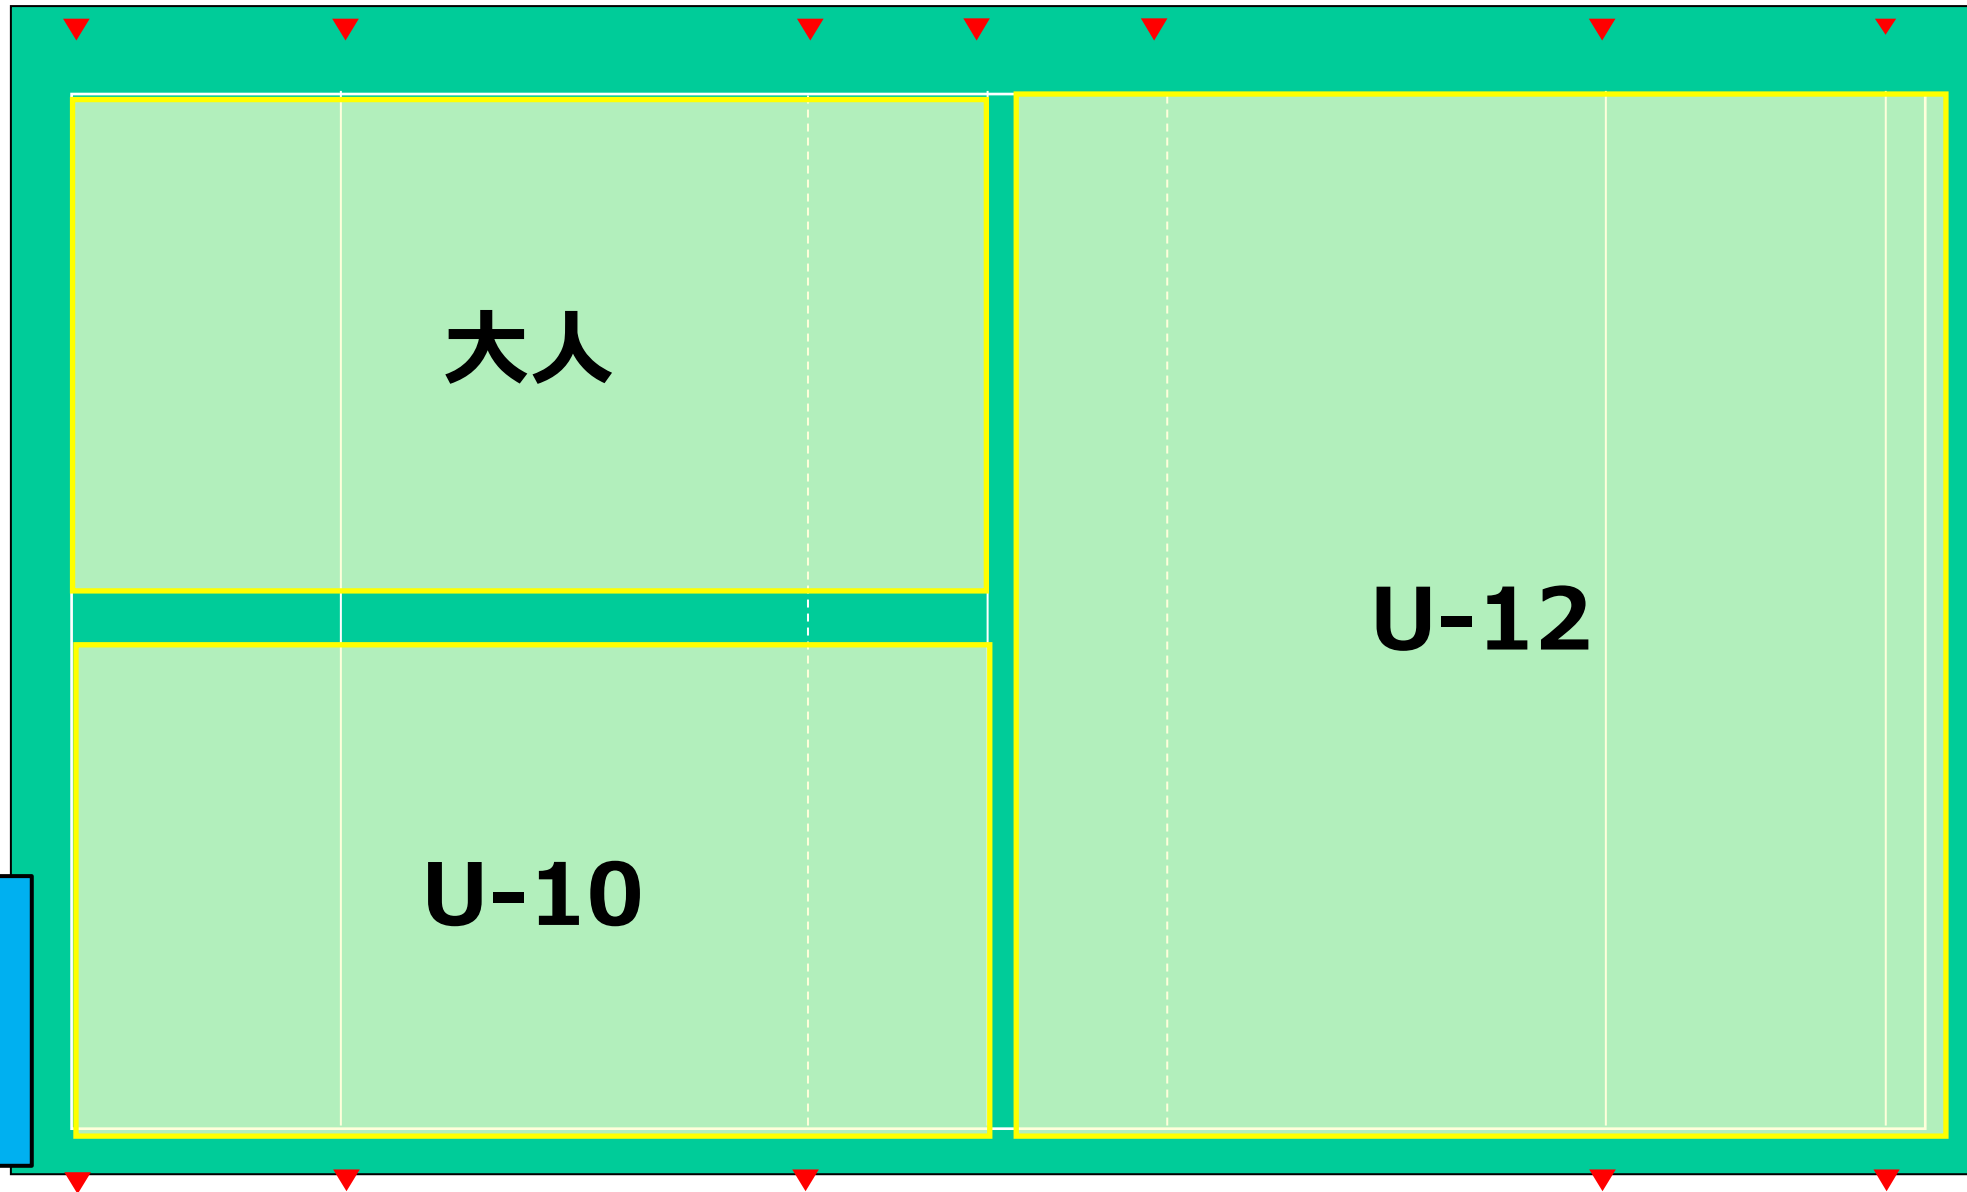

- ・各自でも、熱中症対策 (多めの飲み物、帽子、等) をお願いいたします。
- ・P11のトイレは現在使用できません (簡易トイレ、またはグラウンド2 のトイレをご利用ください)

第1部 9:00~10:20

グラウンド割振り

第2部 10:35～11:55
グラウンド割振り

第3部 12:10~13:30
グラウンド割振り

事務局