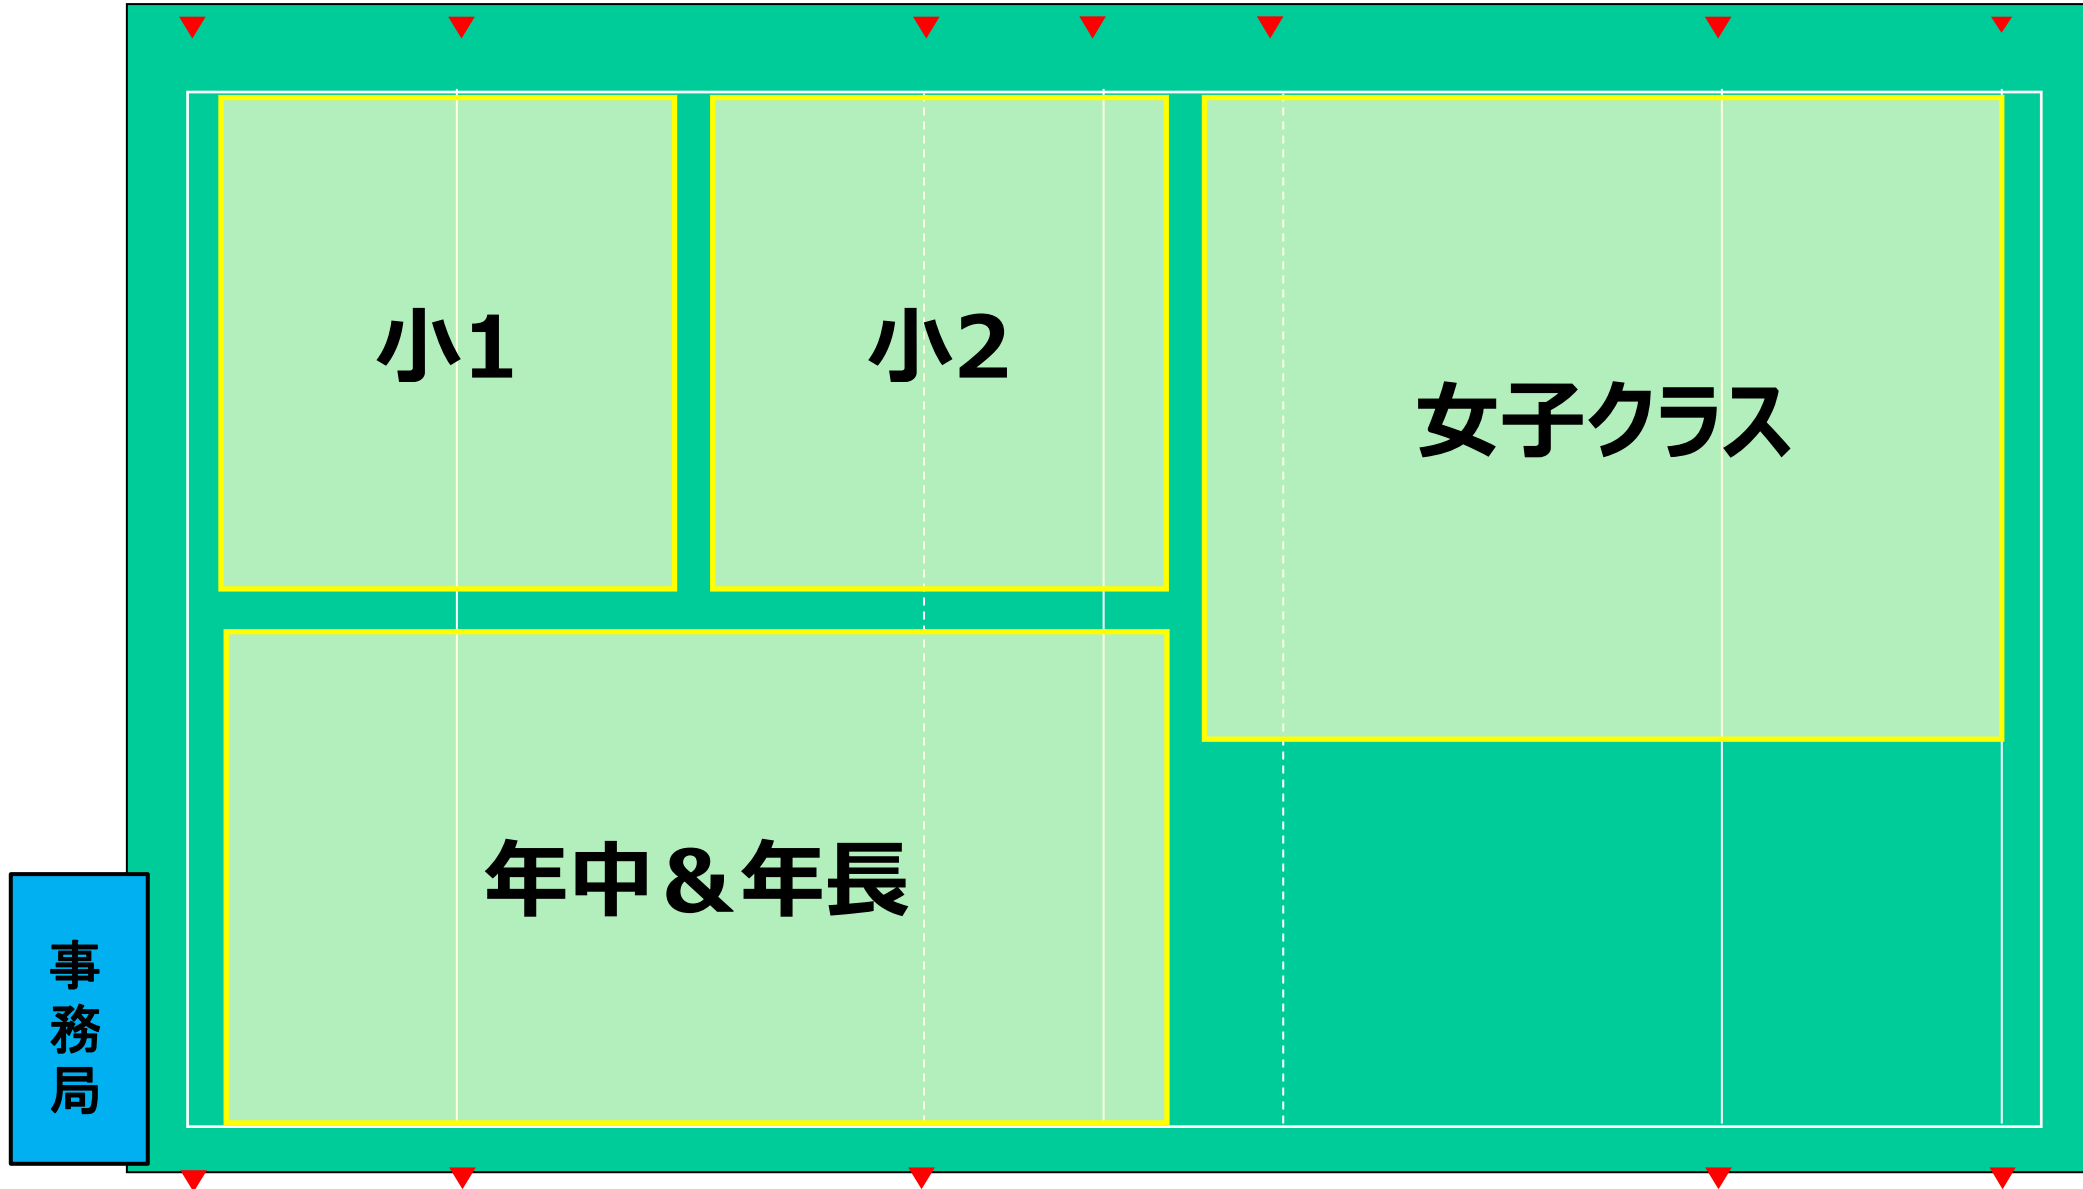

【対象】
全カテゴリー

【活動時間】
9:00～10:20 年中、年長、小1、小2、女子クラス
10:35～11:55 U-10 (小学3・4年)、U-12 (小学5・6年)、大人クラス
12:10～13:30 U-15 (中学生)

【活動場所】
エコパ芝生広場 1
<https://goo.gl/maps/h1frykmaqnfU89sEg7>

【駐車場】
P11、P10、P12 (次頁参考)

<注意事項>

- ・各自でも、熱中症対策 (多めの飲み物、帽子、等) をお願いいたします。
- ・P11のトイレは現在使用できません (簡易トイレ、またはグラウンド2 のトイレをご利用ください)

第1部 9:00~10:20

グラウンド割振り

第2部 10:35～11:55
グラウンド割振り

第3部 12:10~13:30
グラウンド割振り

事務局