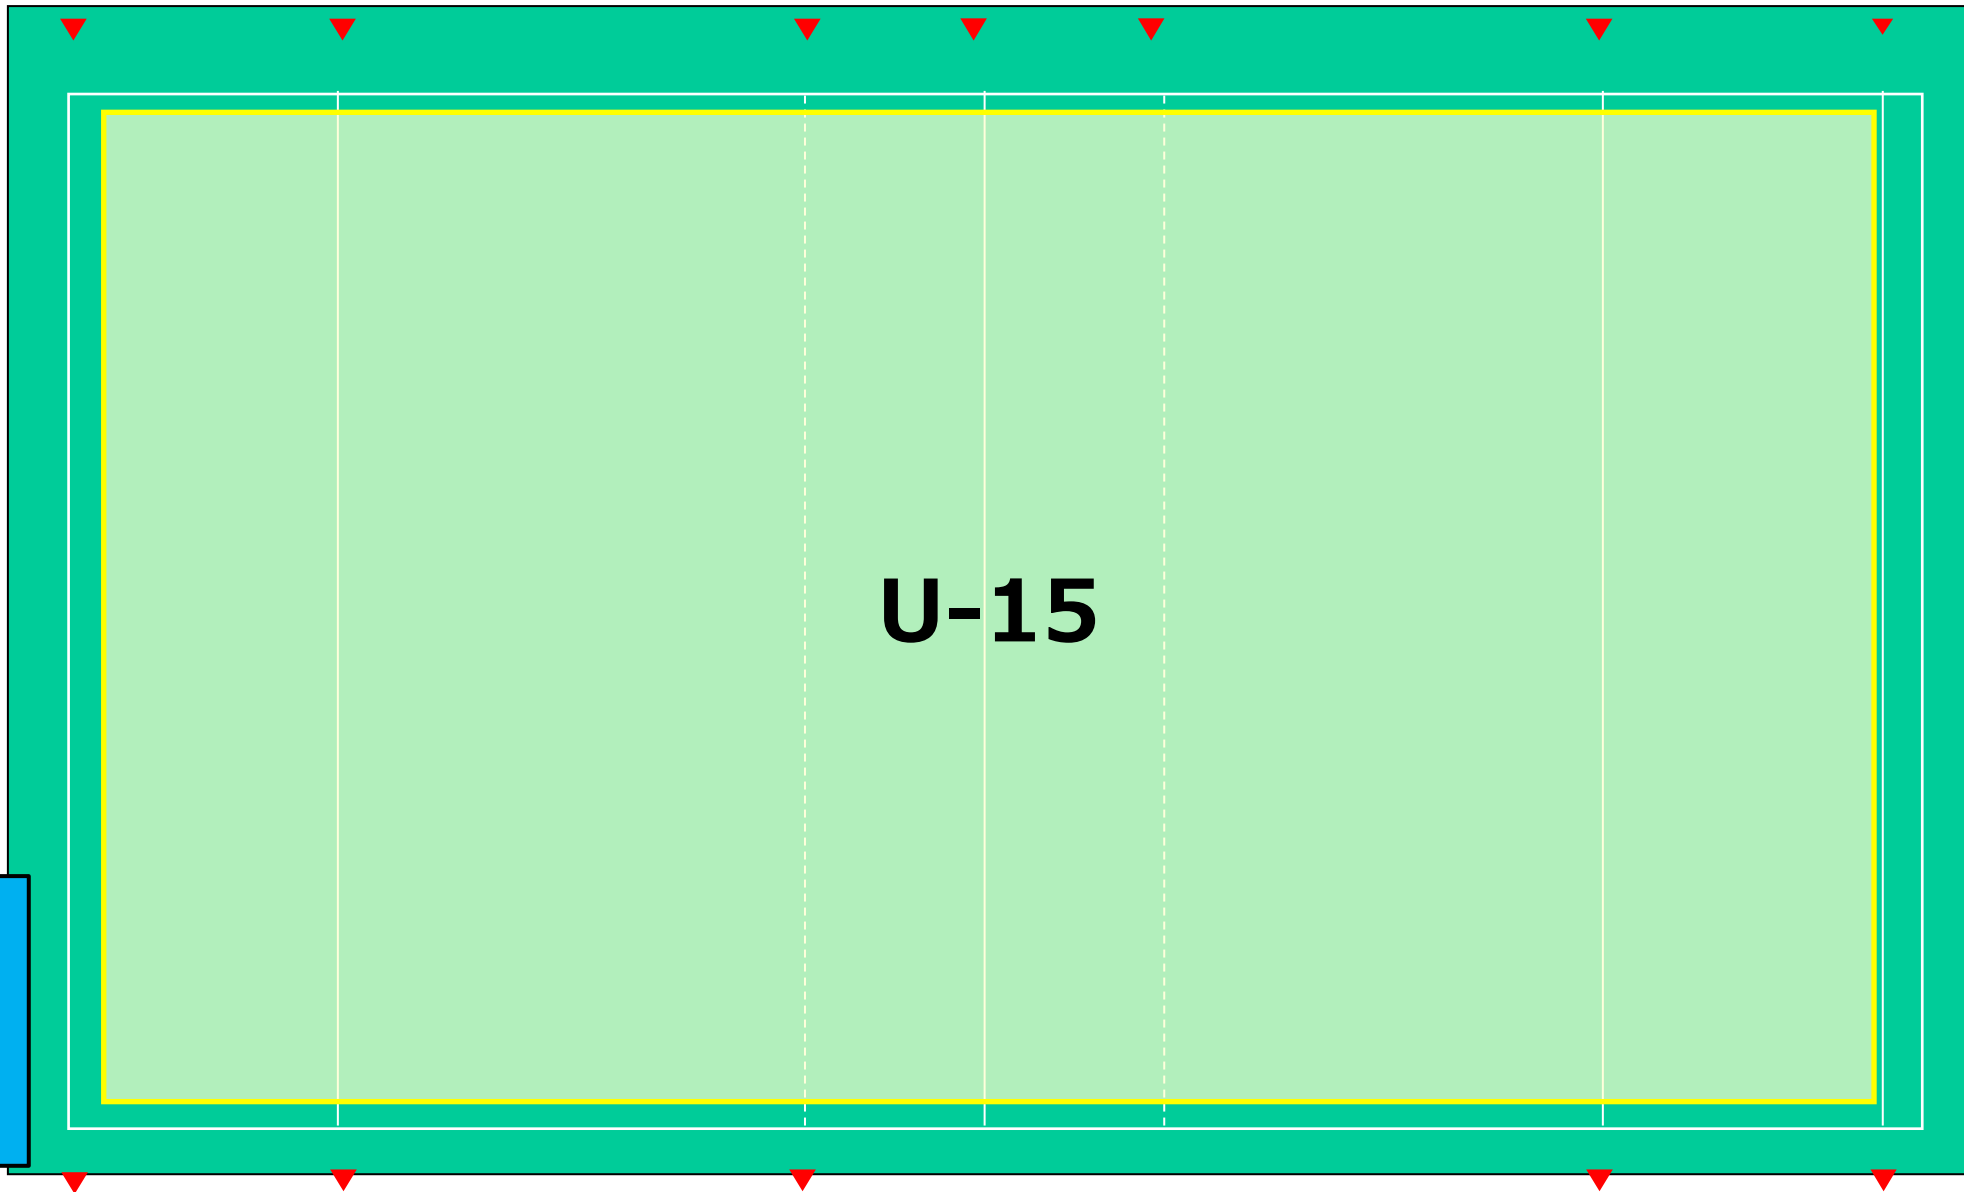

- ・各自でも、熱中症対策 (多めの飲み物、帽子、等) をお願いいたします。
- ・P11のトイレは現在使用できません (簡易トイレ、またはグラウンド2 のトイレをご利用ください)

第1部 9:00~10:20

グラウンド割振り

第2部 10:35～11:55
グラウンド割振り

第3部 12:10~13:30
グラウンド割振り

事務局