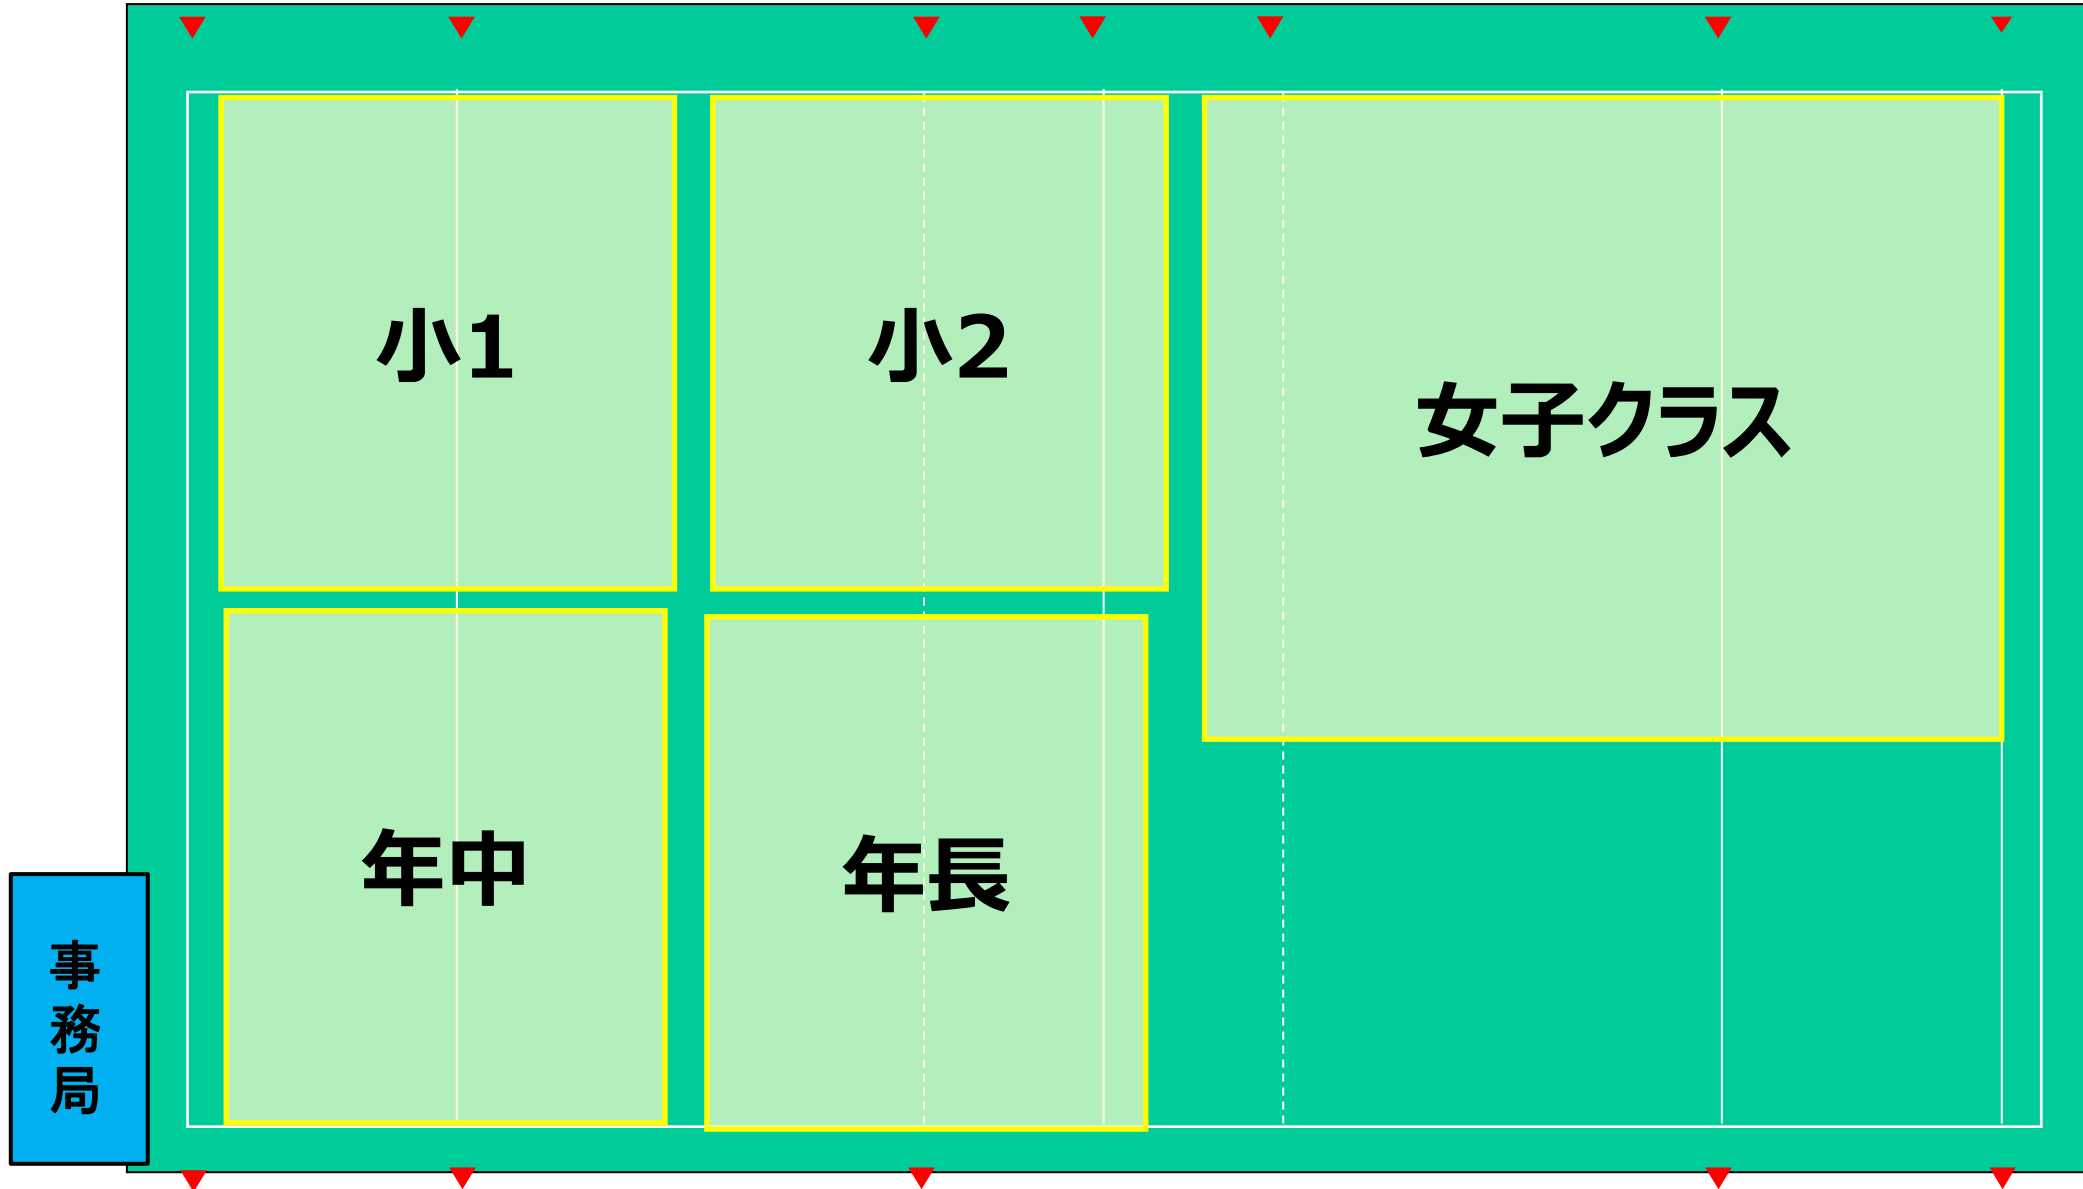

【対象】
全カテゴリー

【活動時間】
9:00～10:20 年中、年長、小1、小2、女子クラス
10:35～11:55 U-10 (小学3・4年)、U-12 (小学5・6年)、大人クラス
12:10～13:30 U-15 (中学生)

【活動場所】
エコパ芝生広場 1
<https://goo.gl/maps/h1frykmaqnfU89sEg7>

【駐車場】
P11、P10、P12 (次頁参考)

<注意事項>

- ・各自でも、熱中症対策 (多めの飲み物、帽子、等) をお願いいたします。
- ・P11のトイレは現在使用できません (簡易トイレ、またはグラウンド2 のトイレをご利用ください)

第1部 9:00~10:20

グラウンド割振り

第2部 10:35～11:55
グラウンド割振り

第3部 12:10~13:30
グラウンド割振り