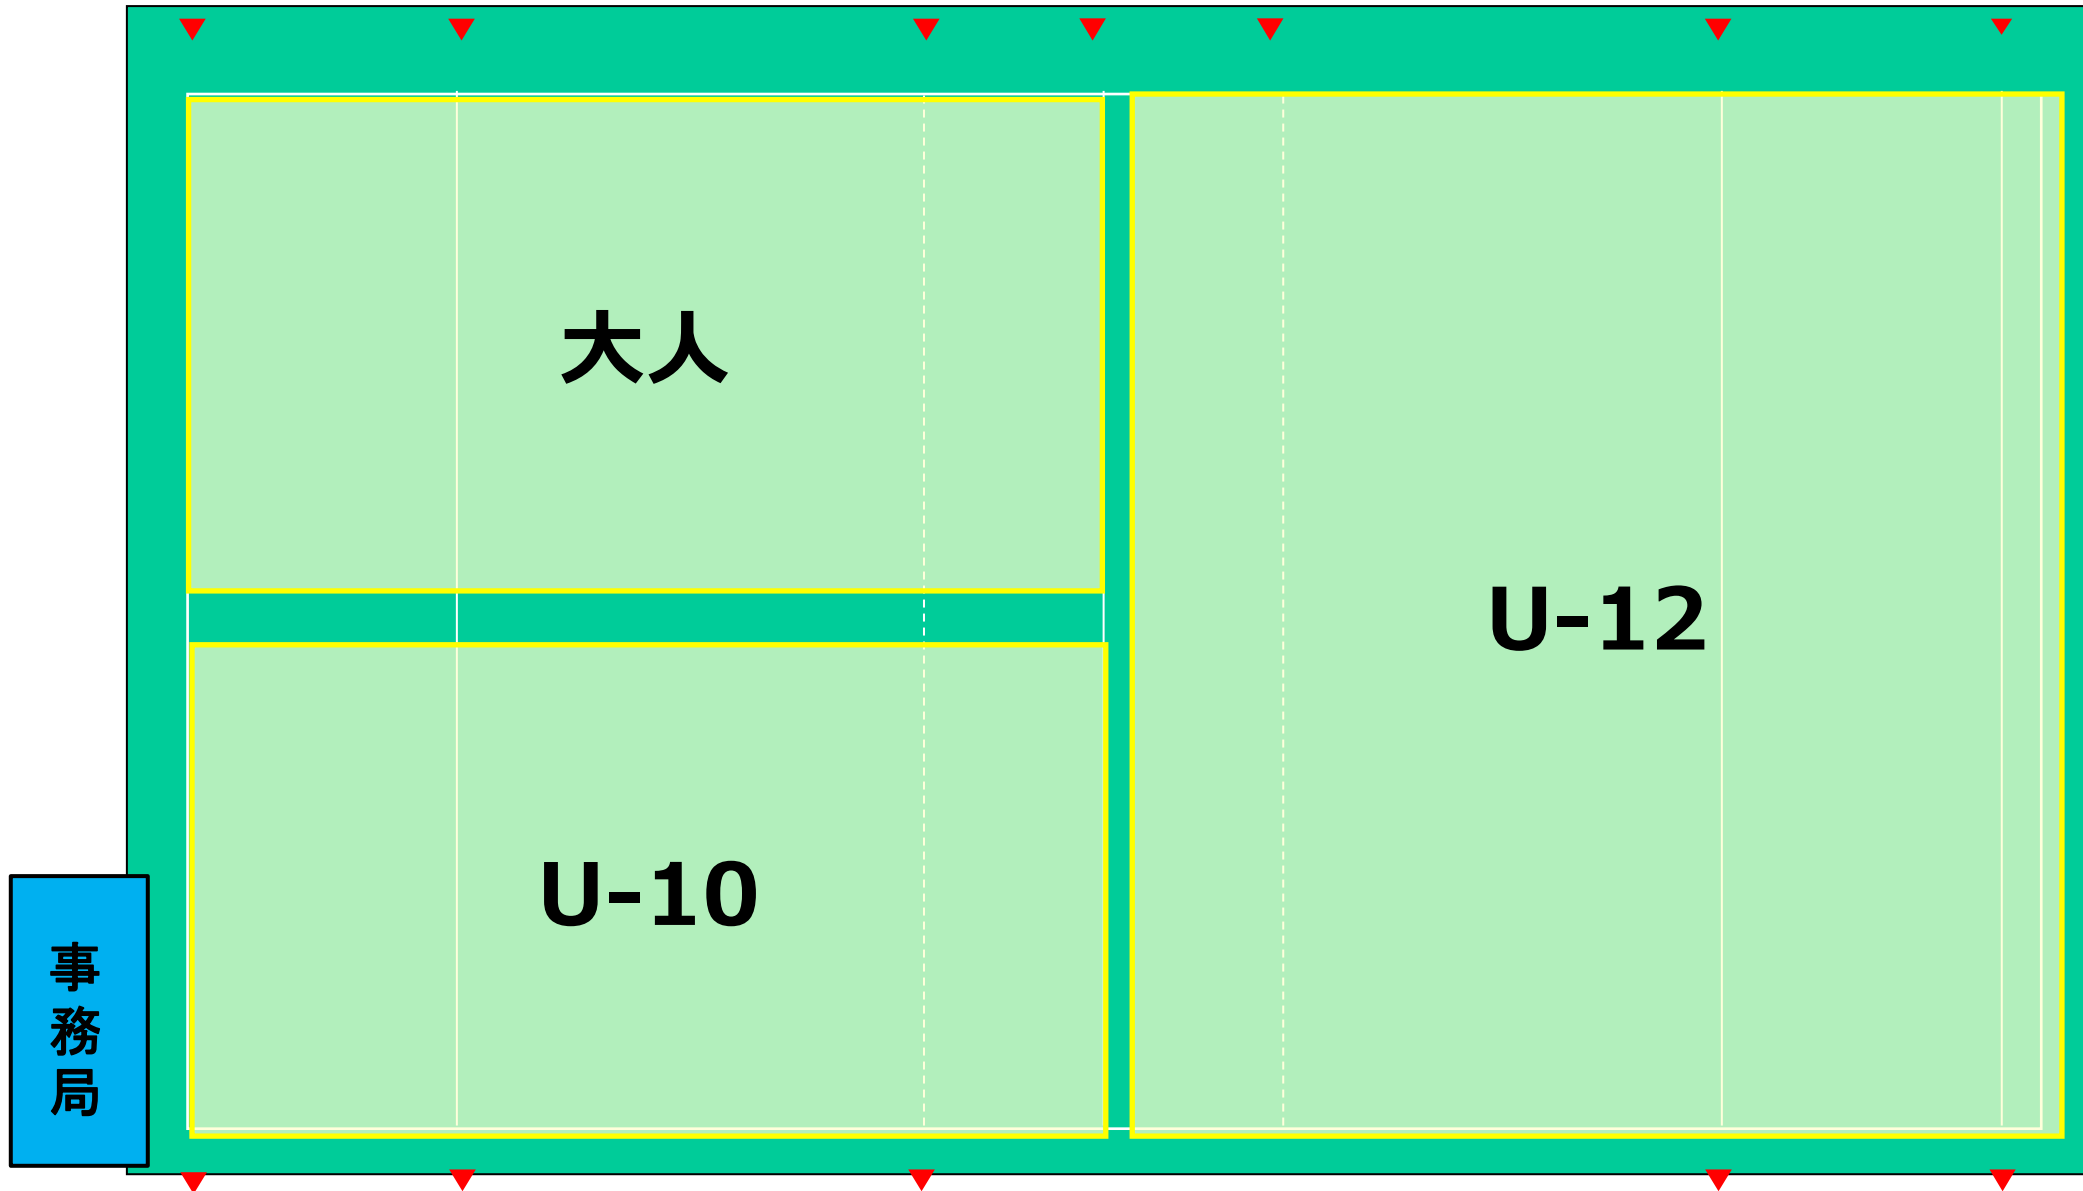

- ・各自でも、熱中症対策 (多めの飲み物、帽子、等) をお願いいたします。
- ・P11のトイレは現在使用できません (簡易トイレ、またはグラウンド2 のトイレをご利用ください)

第1部 9:00~10:20

グラウンド割振り

第2部 10:35～11:55
グラウンド割振り

第3部 12:10~13:30
グラウンド割振り