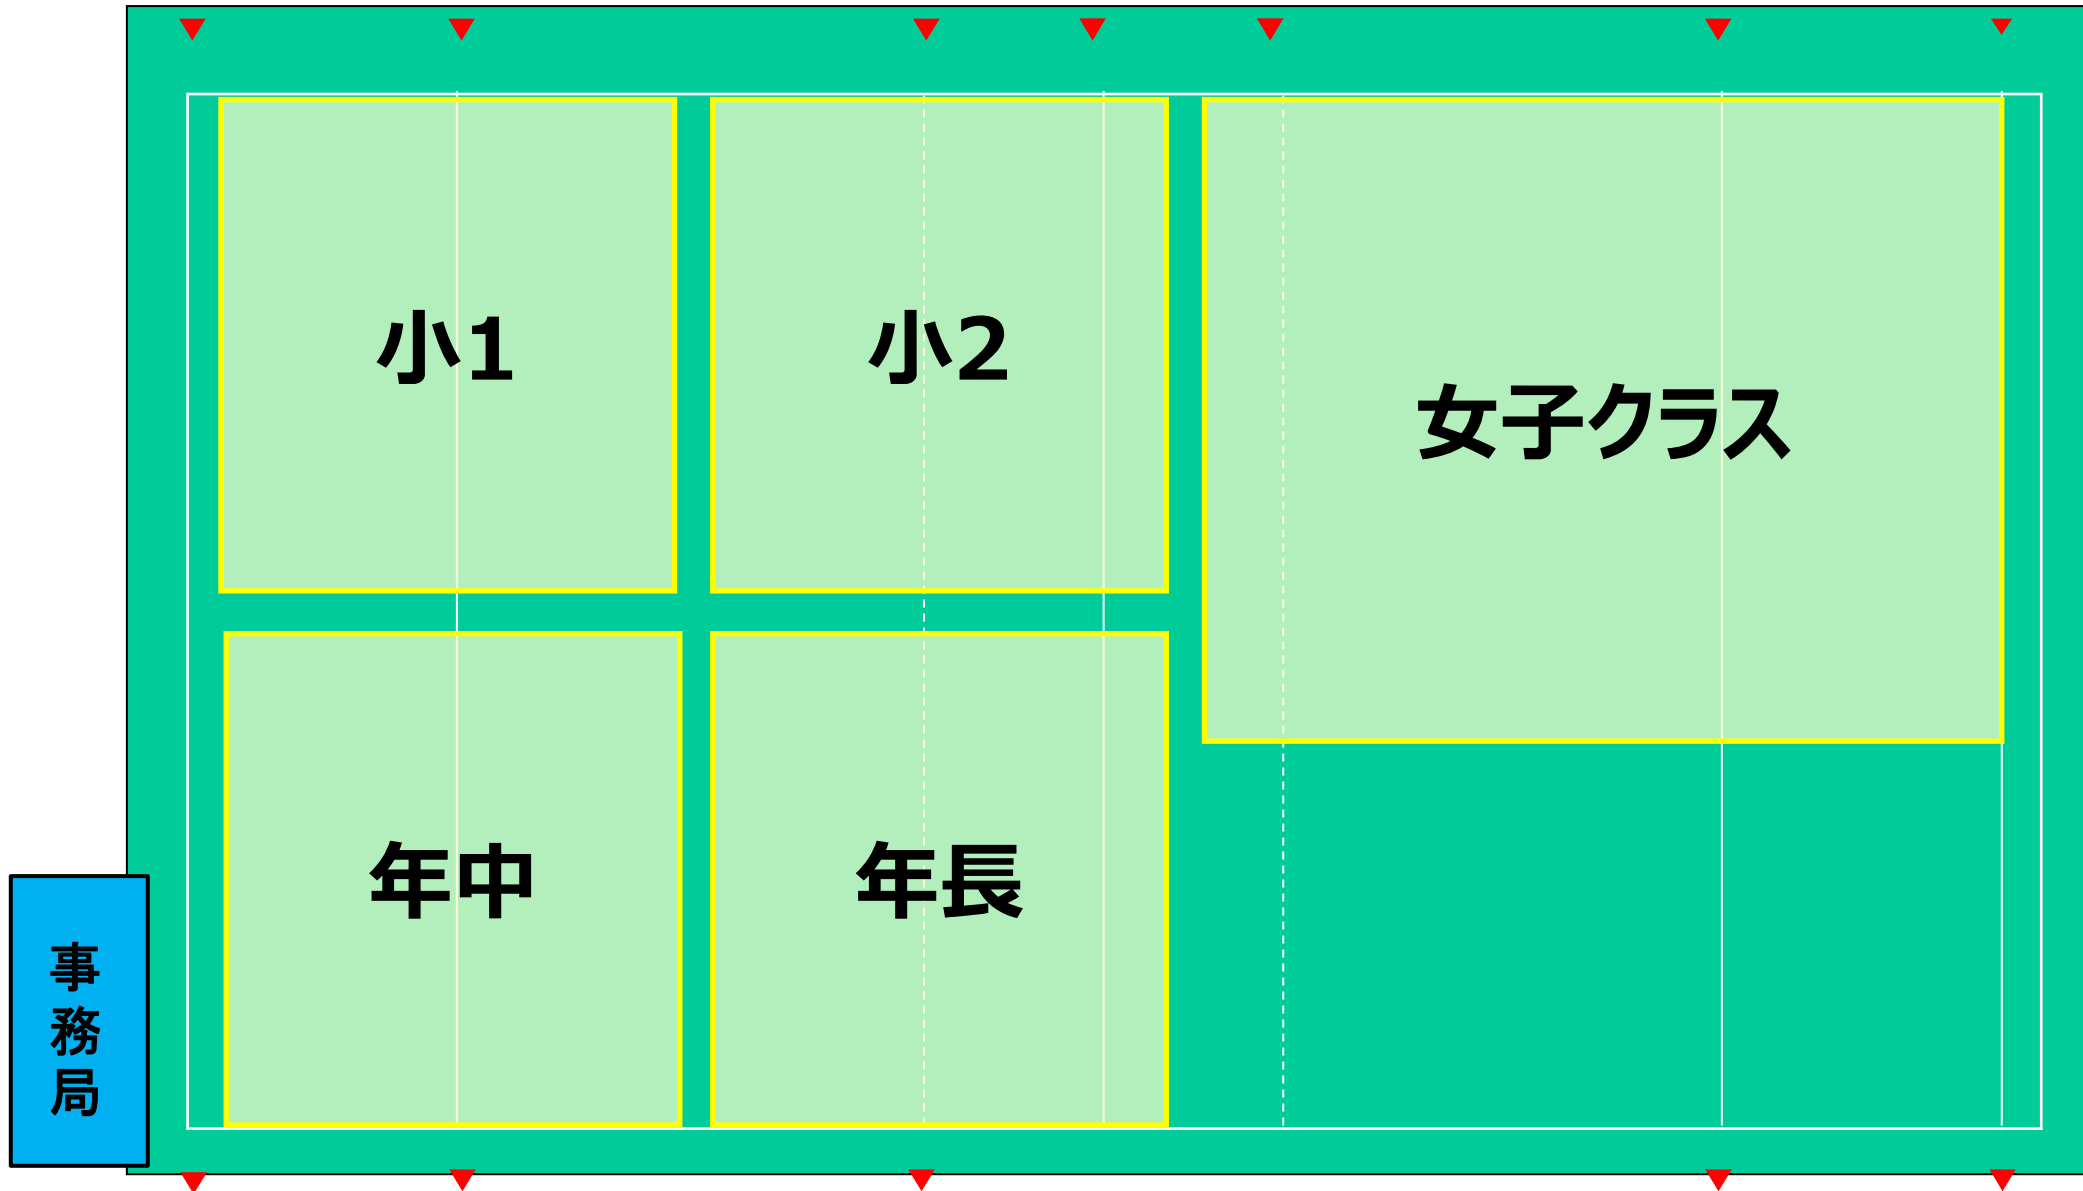

【対象】
全カテゴリー

【活動時間】
9:00～10:20 年中、年長、小1、小2、女子クラス
10:35～11:55 U-10 (小学3・4年)、U-12 (小学5・6年)、大人クラス
12:10～13:30 U-15 (中学生)

【活動場所】
エコパ芝生広場 1
<https://goo.gl/maps/h1frykmaqnfU89sEg7>

【駐車場】
P11、P10、P12 (次頁参考)

<注意事項>

- ・各自でも、熱中症対策 (多めの飲み物、帽子、等) をお願いいたします。
- ・P11のトイレは現在使用できません (簡易トイレ、またはグラウンド2 のトイレをご利用ください)

第1部 9:00~10:20
グラウンド割振り

第2部 10:35～11:55
グラウンド割振り

第3部 12:10~13:30
グラウンド割振り