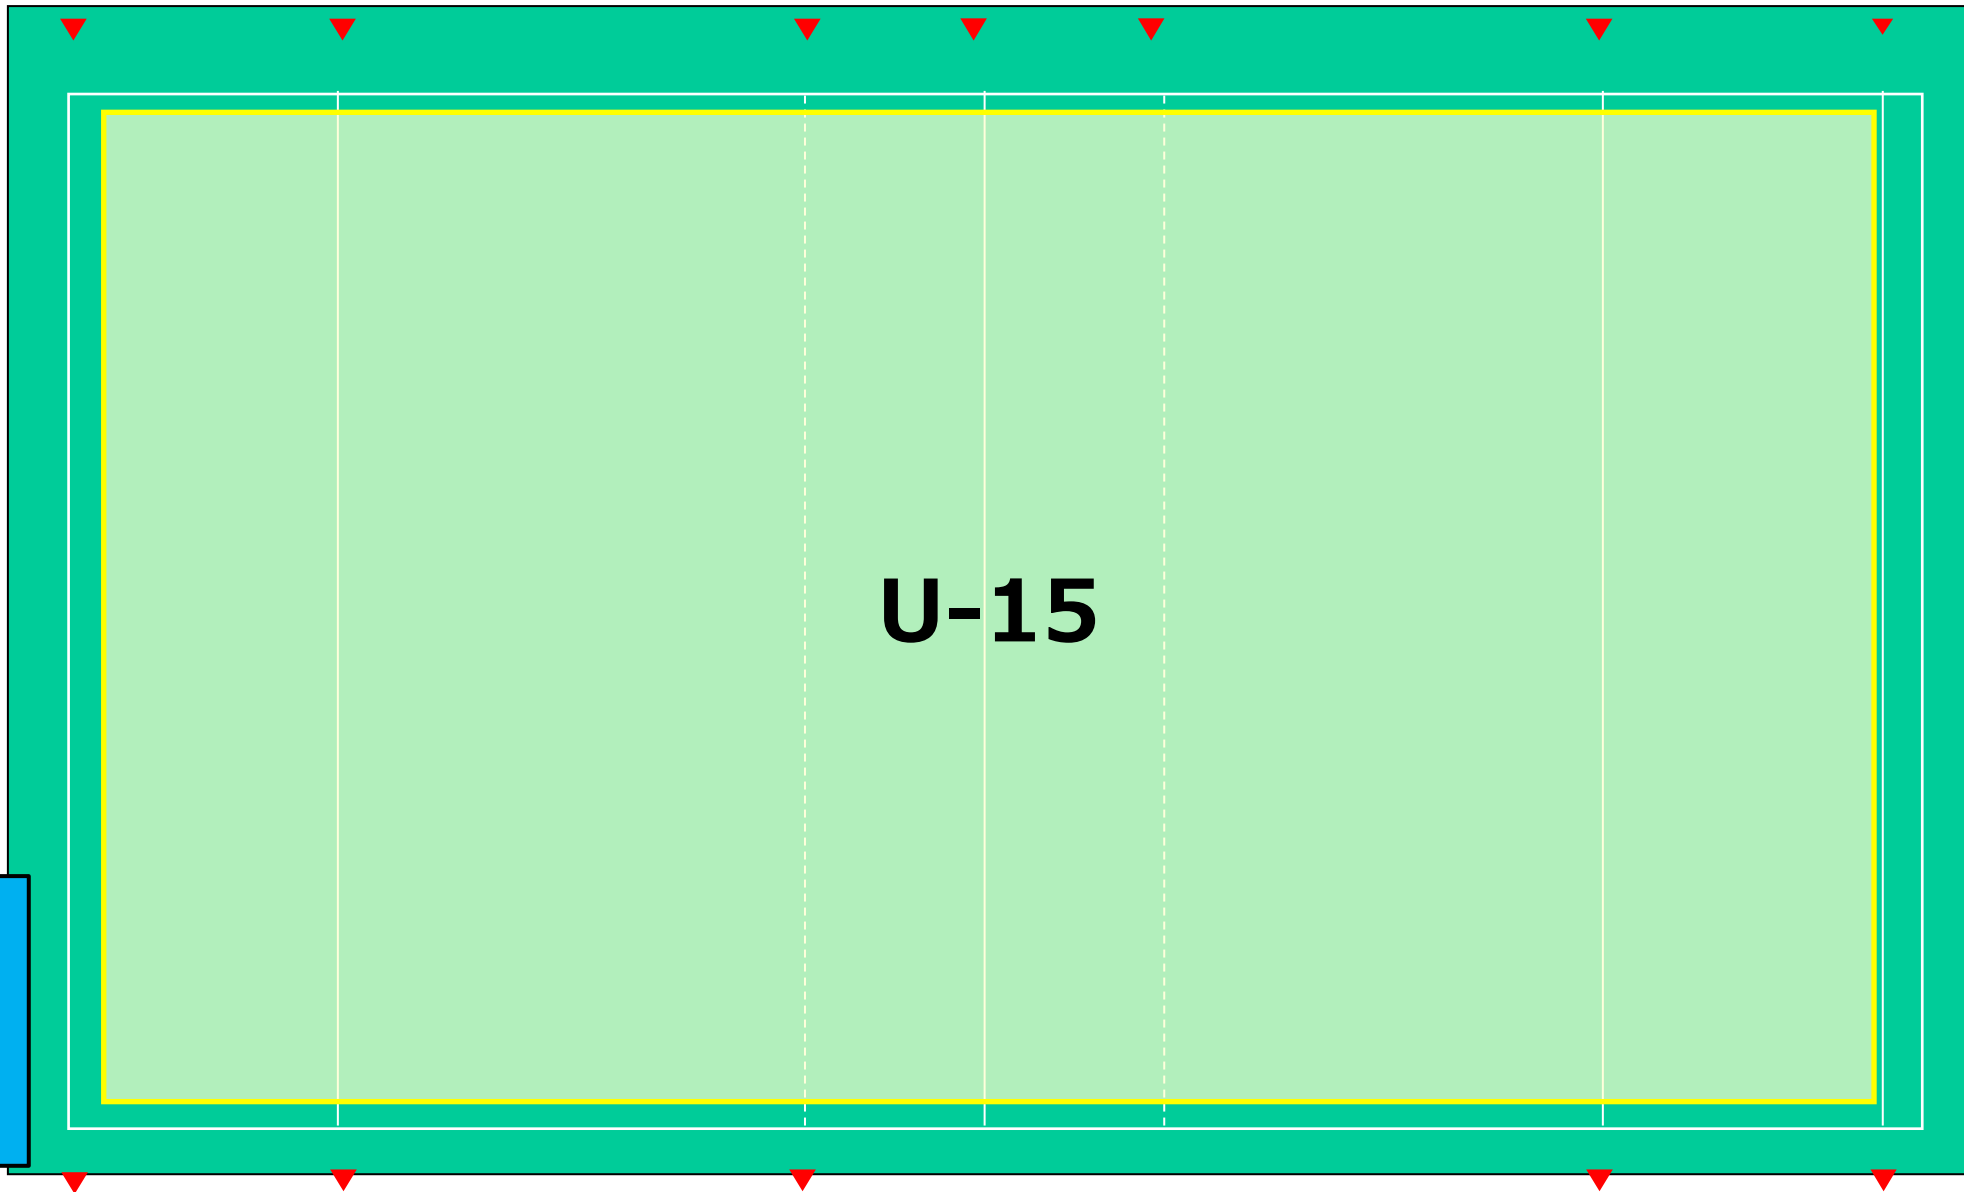

- ・各自でも、熱中症対策 (多めの飲み物、帽子、等) をお願いいたします。
- ・P11のトイレは現在使用できません (簡易トイレ、またはグラウンド2 のトイレをご利用ください)

第1部 9:00~10:20
グラウンド割振り

第2部 10:35~11:55
グラウンド割振り

第3部 12:10~13:30
グラウンド割振り

事務局