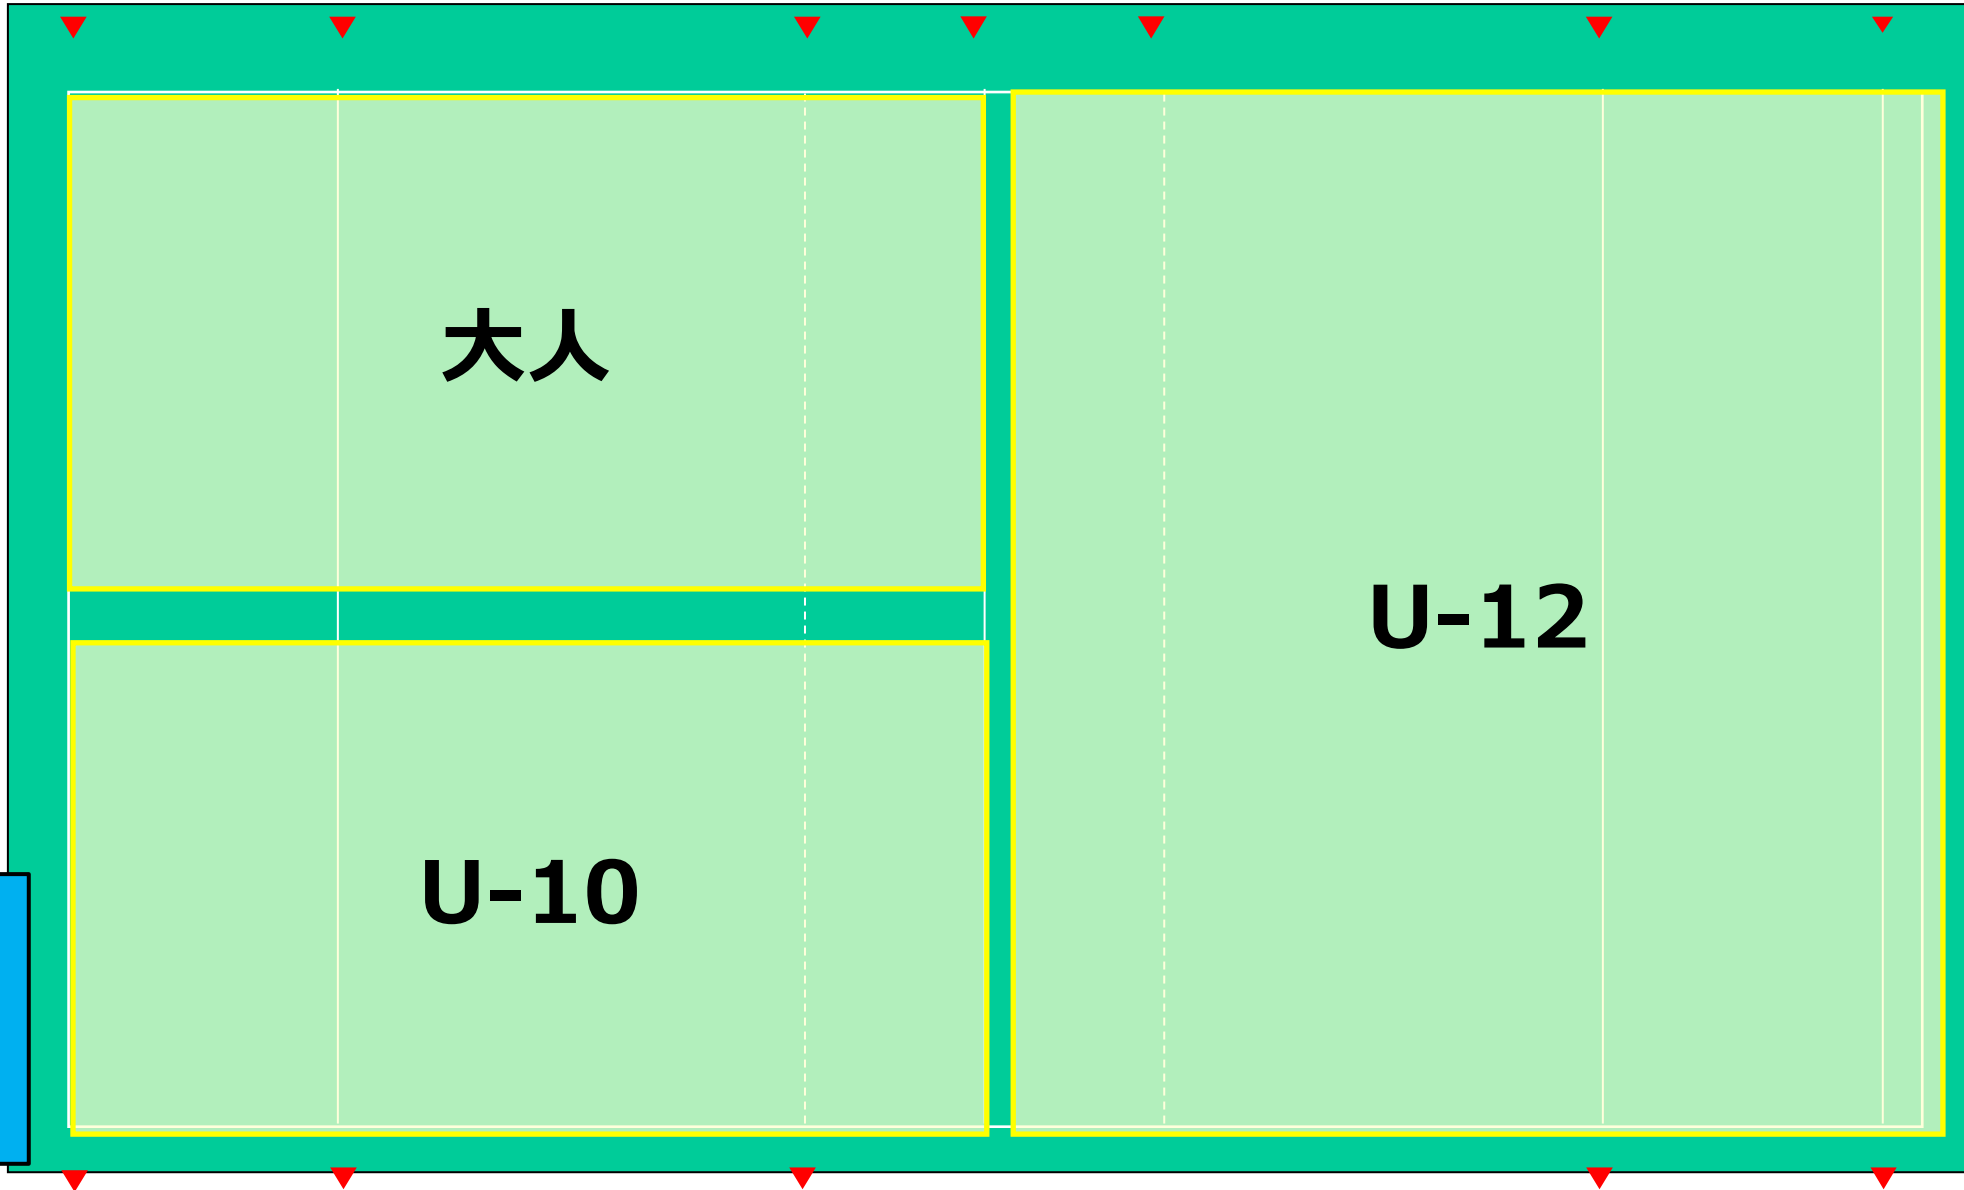

第2部 10:35~11:55
グラウンド割振り