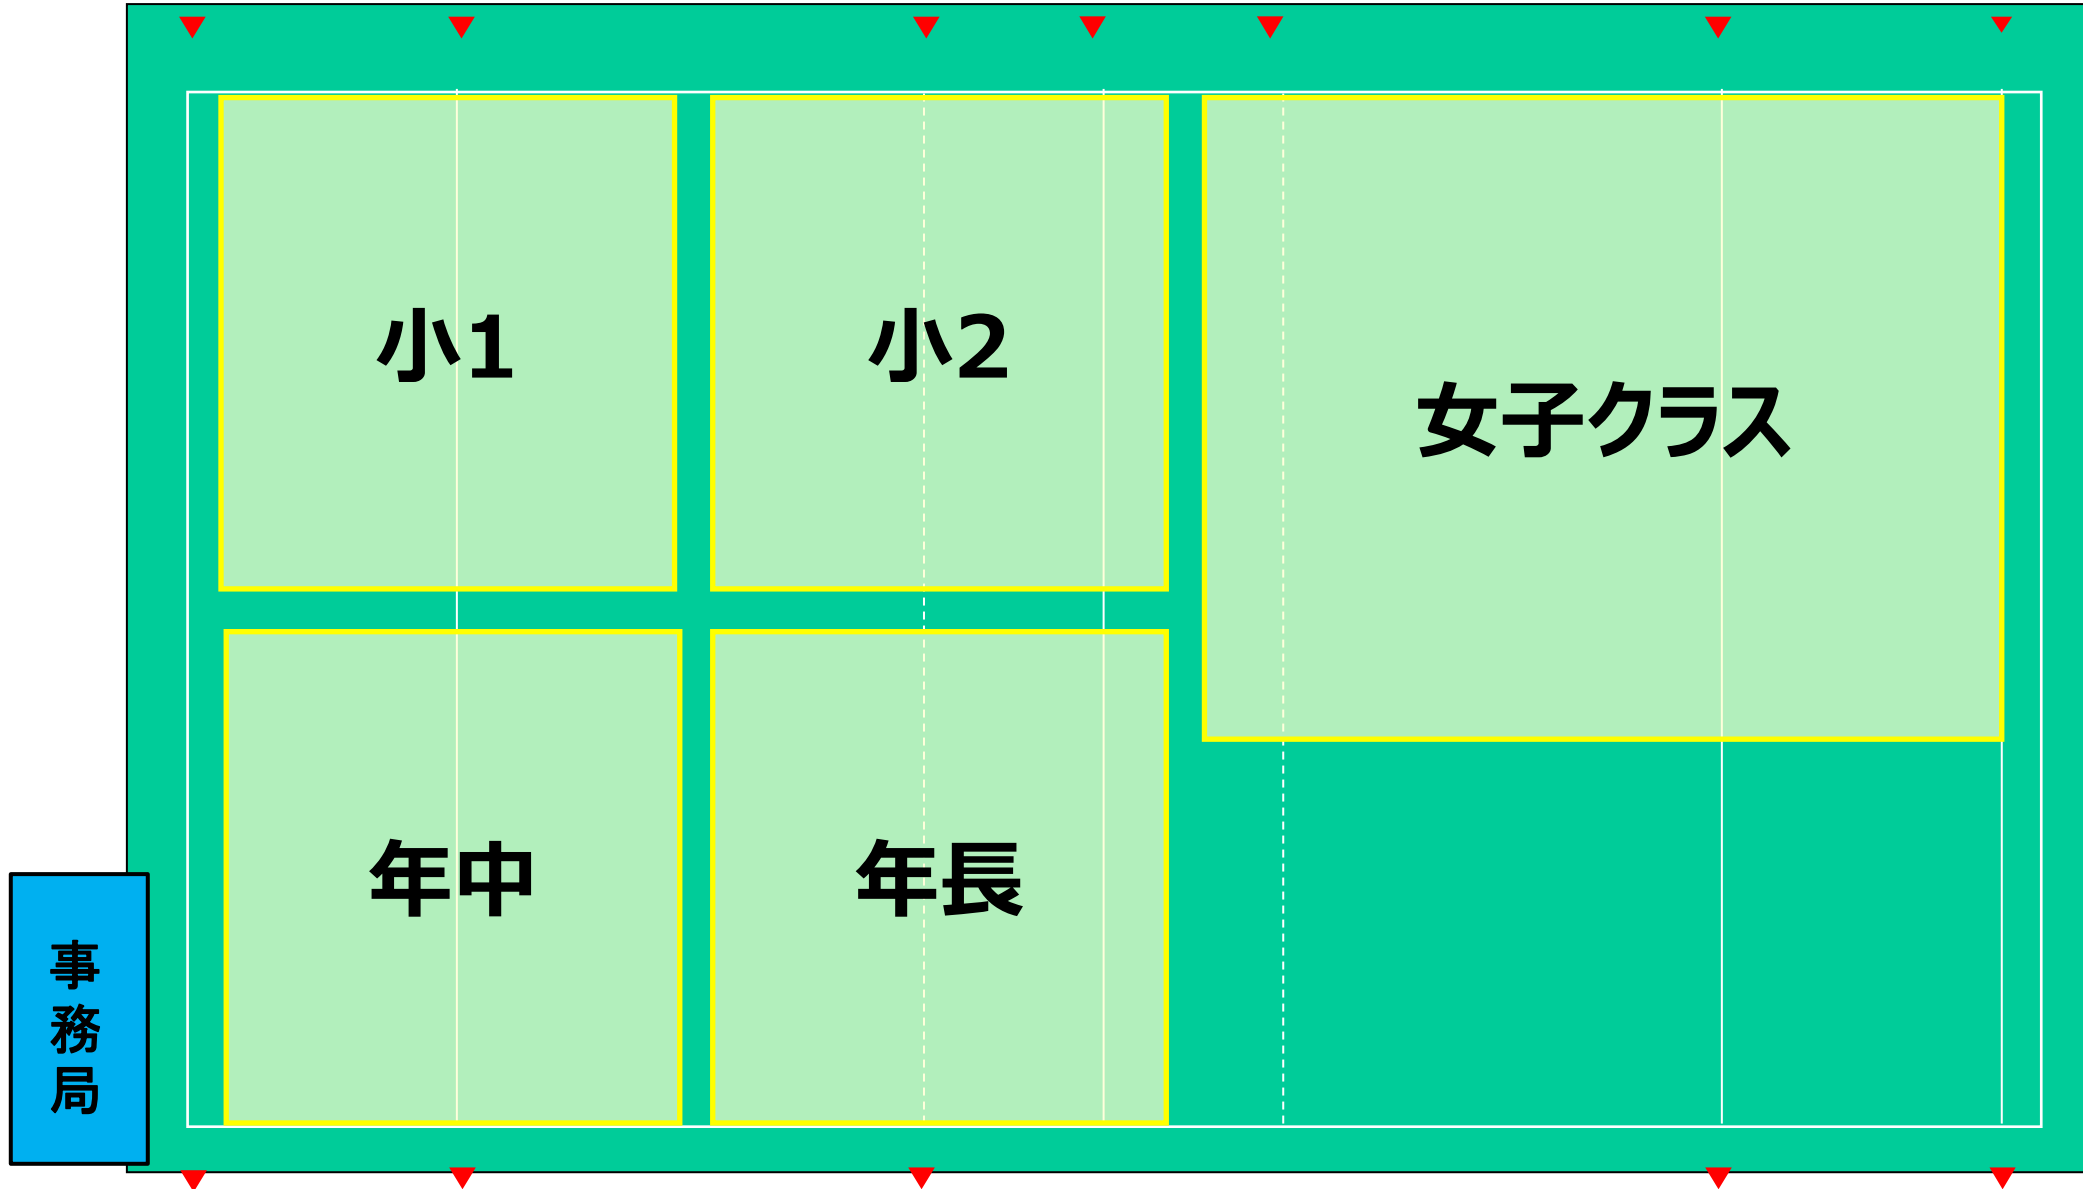

【対象】
全カテゴリー

【活動時間】
9:00～10:20 年中、年長、小1、小2、女子クラス
10:35～11:55 U-10 (小学3・4年)、U-12 (小学5・6年)、大人クラス
12:10～13:30 U-15 (中学生)

【活動場所】
エコパ芝生広場 1
<https://goo.gl/maps/h1frykmaqnfU89sEg7>

【駐車場】
P11、P10、P12 (次頁参考)

<注意事項>

- ・各自でも、熱中症対策 (多めの飲み物、帽子、等) をお願いいたします。
- ・P11のトイレは現在使用できません (簡易トイレ、またはグラウンド2 のトイレをご利用ください)

第1部 9:00~10:20
グラウンド割振り

第2部 10:35~11:55
グラウンド割振り

第3部 12:10~13:30
グラウンド割振り

事務局