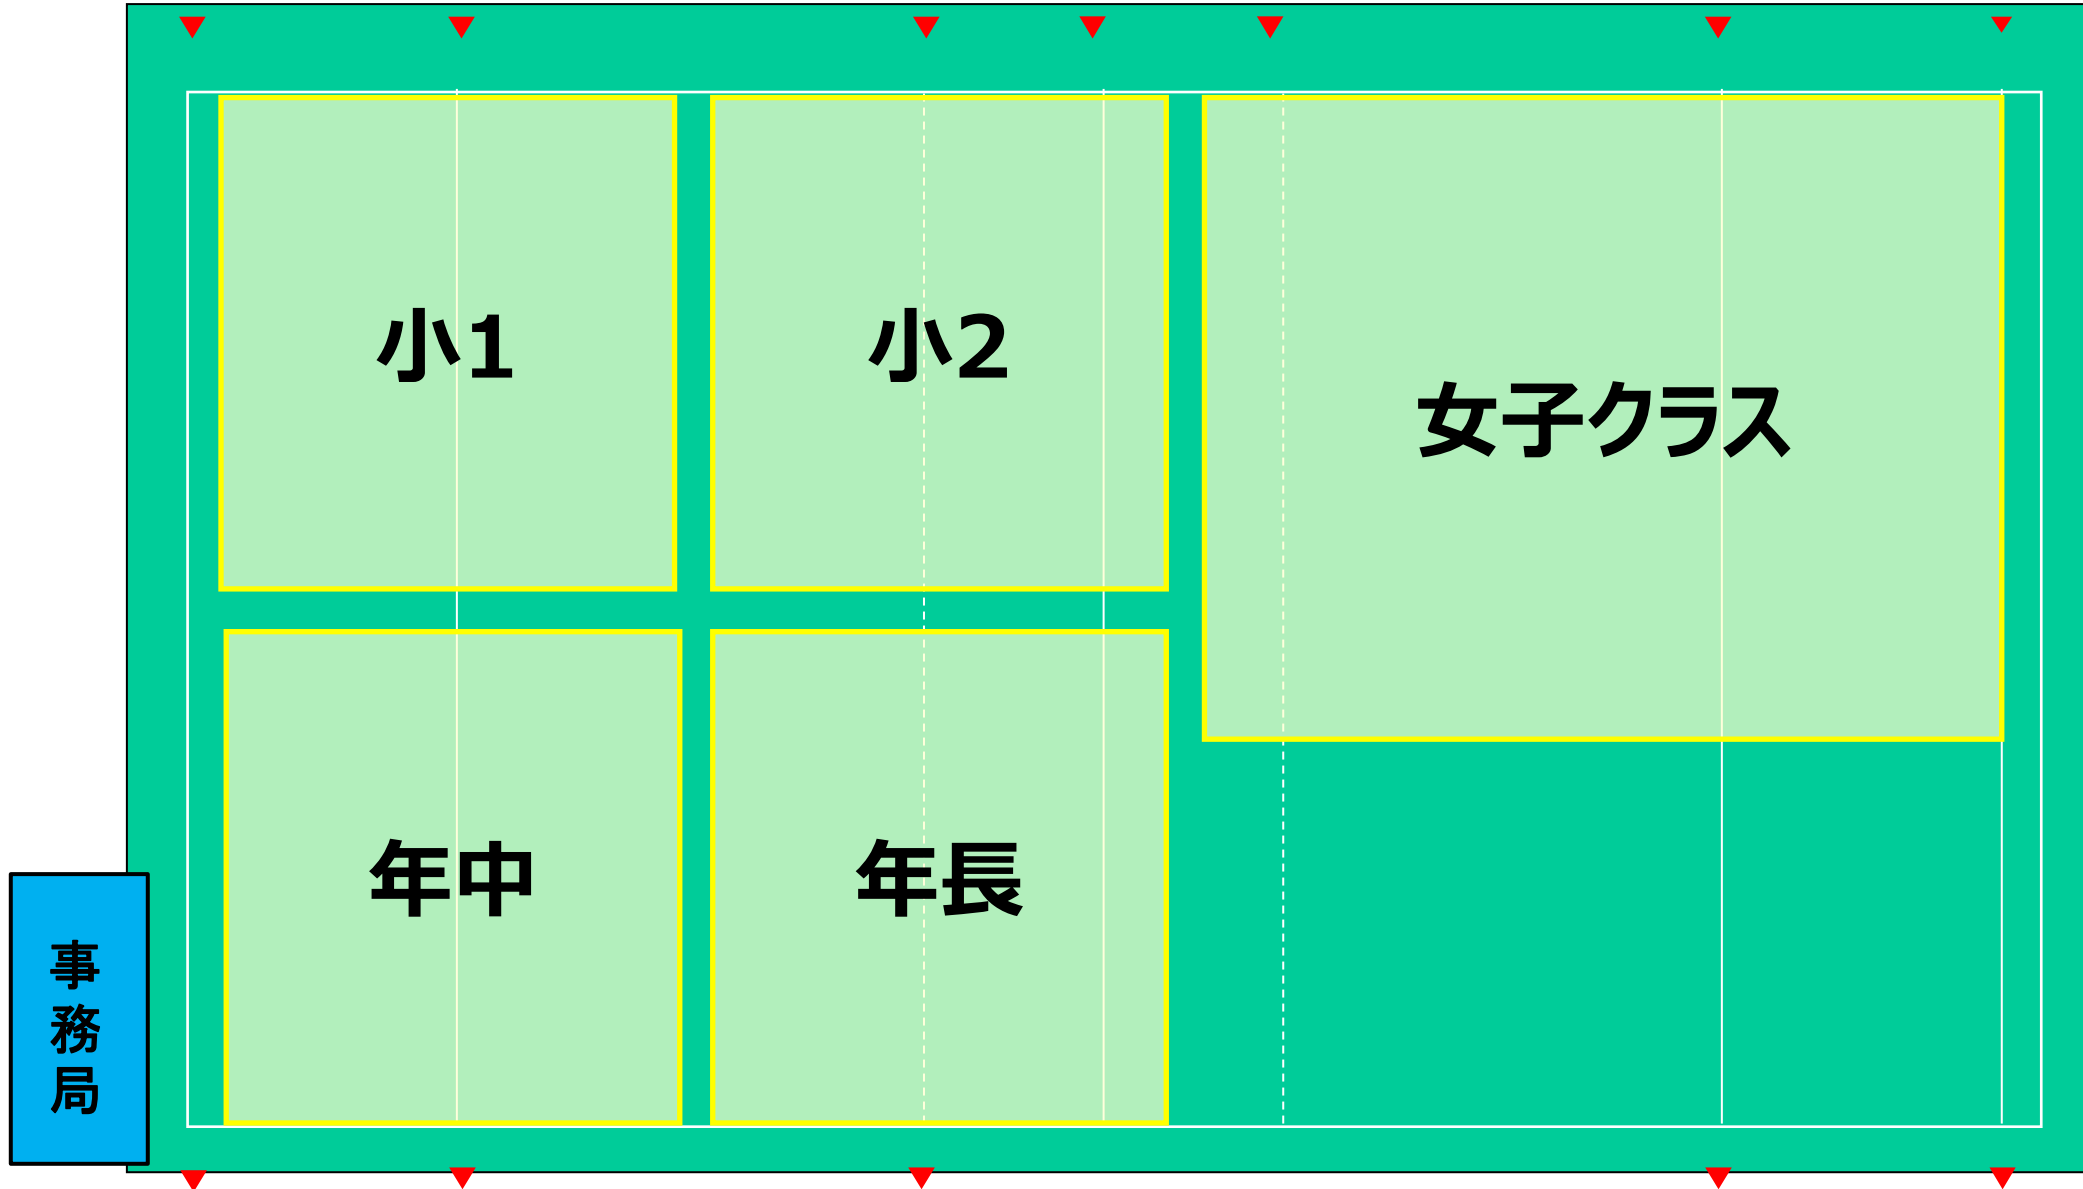

第1部 9:00~10:20
グラウンド割振り