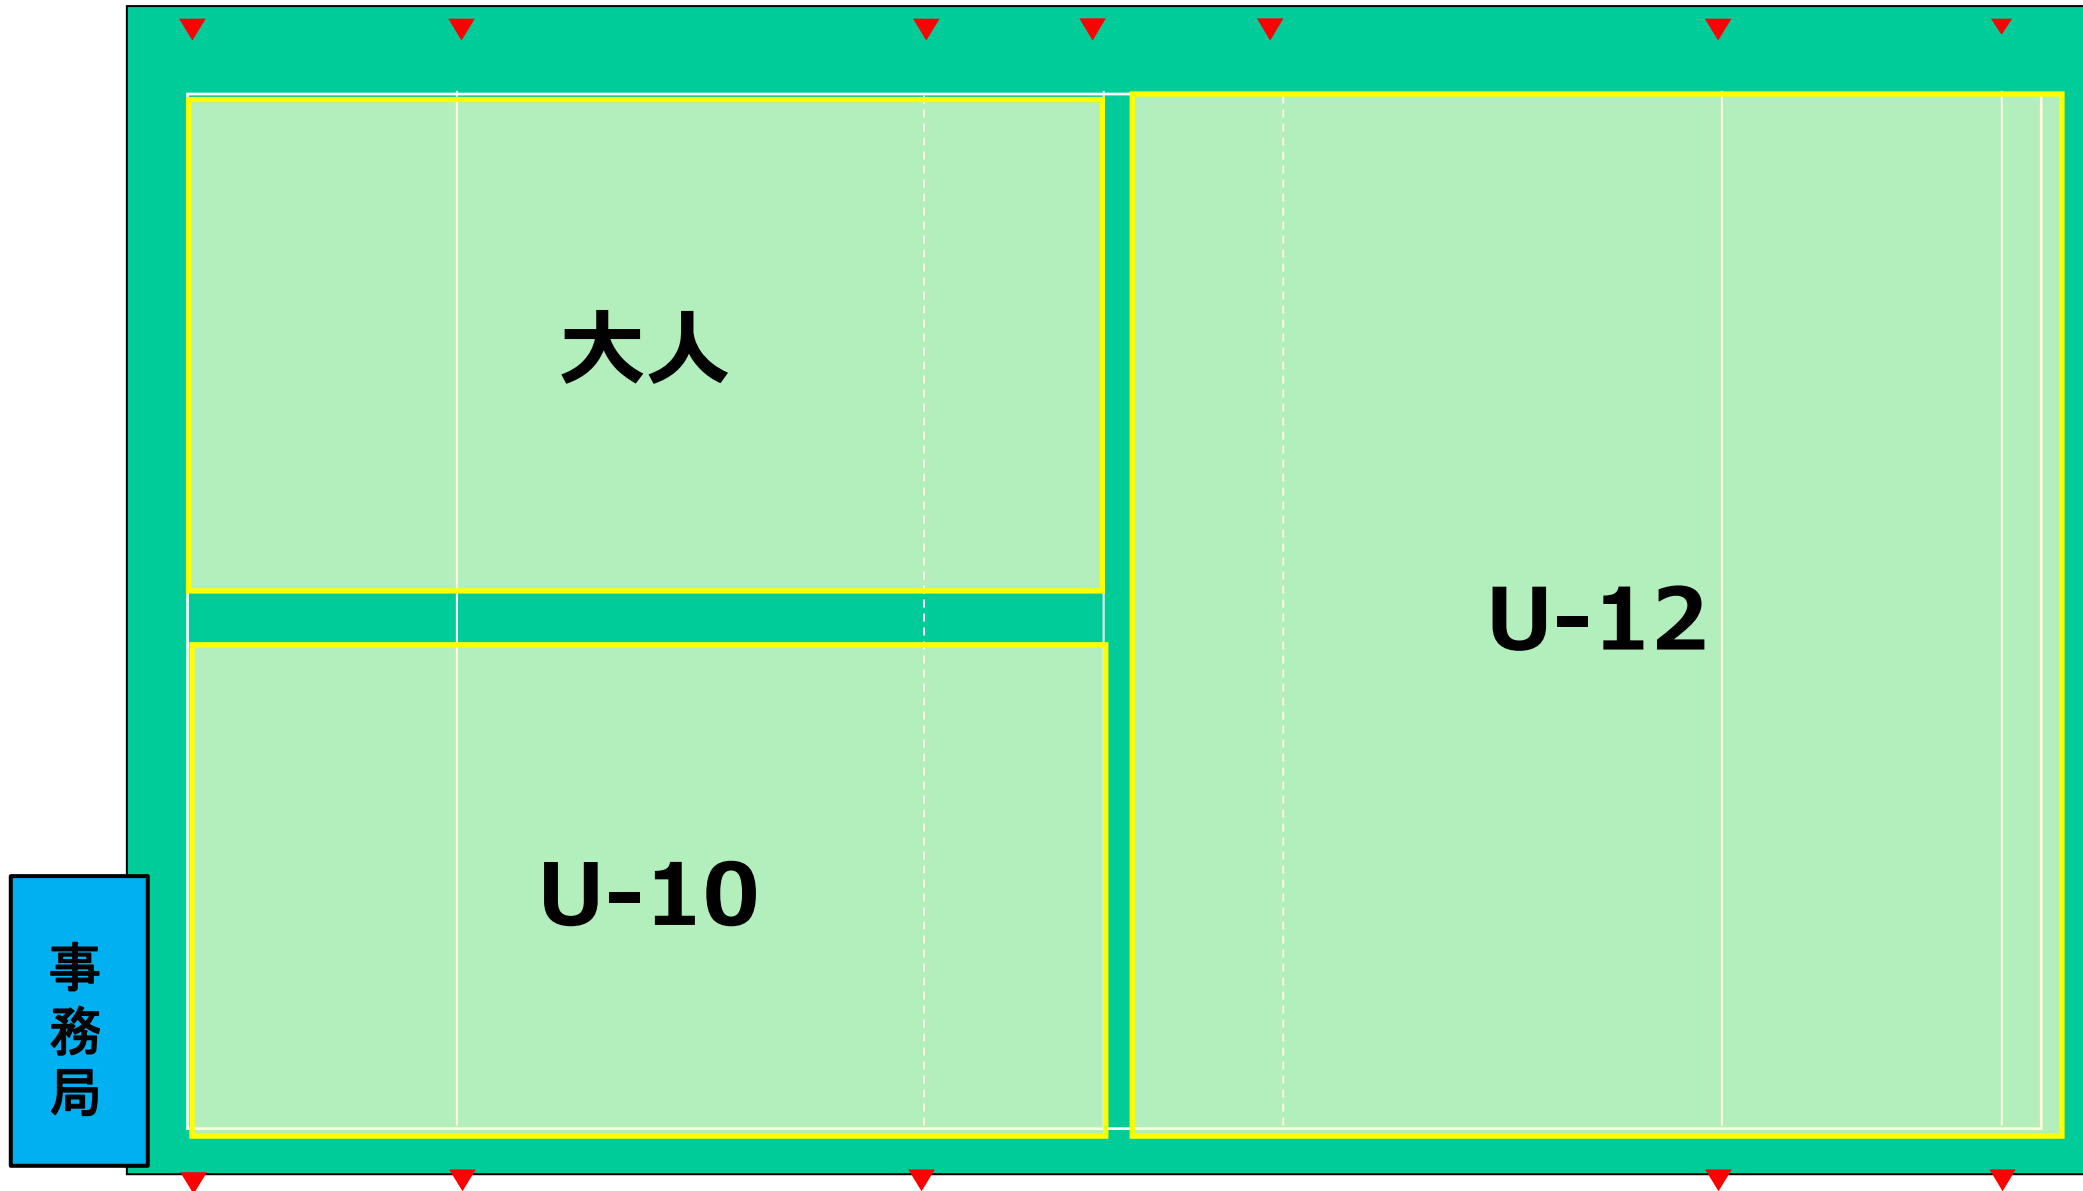

**<注意事項>**

- ・各自でも、熱中症対策 (多めの飲み物、帽子、等) をお願いいたします。
- ・P11のトイレは現在使用できません (簡易トイレ、またはグラウンド2 のトイレをご利用ください)

第1部 9:00~10:20  
グラウンド割振り

第2部 10:35～11:55  
グラウンド割振り

第3部 12:10~13:30  
グラウンド割振り

事務局