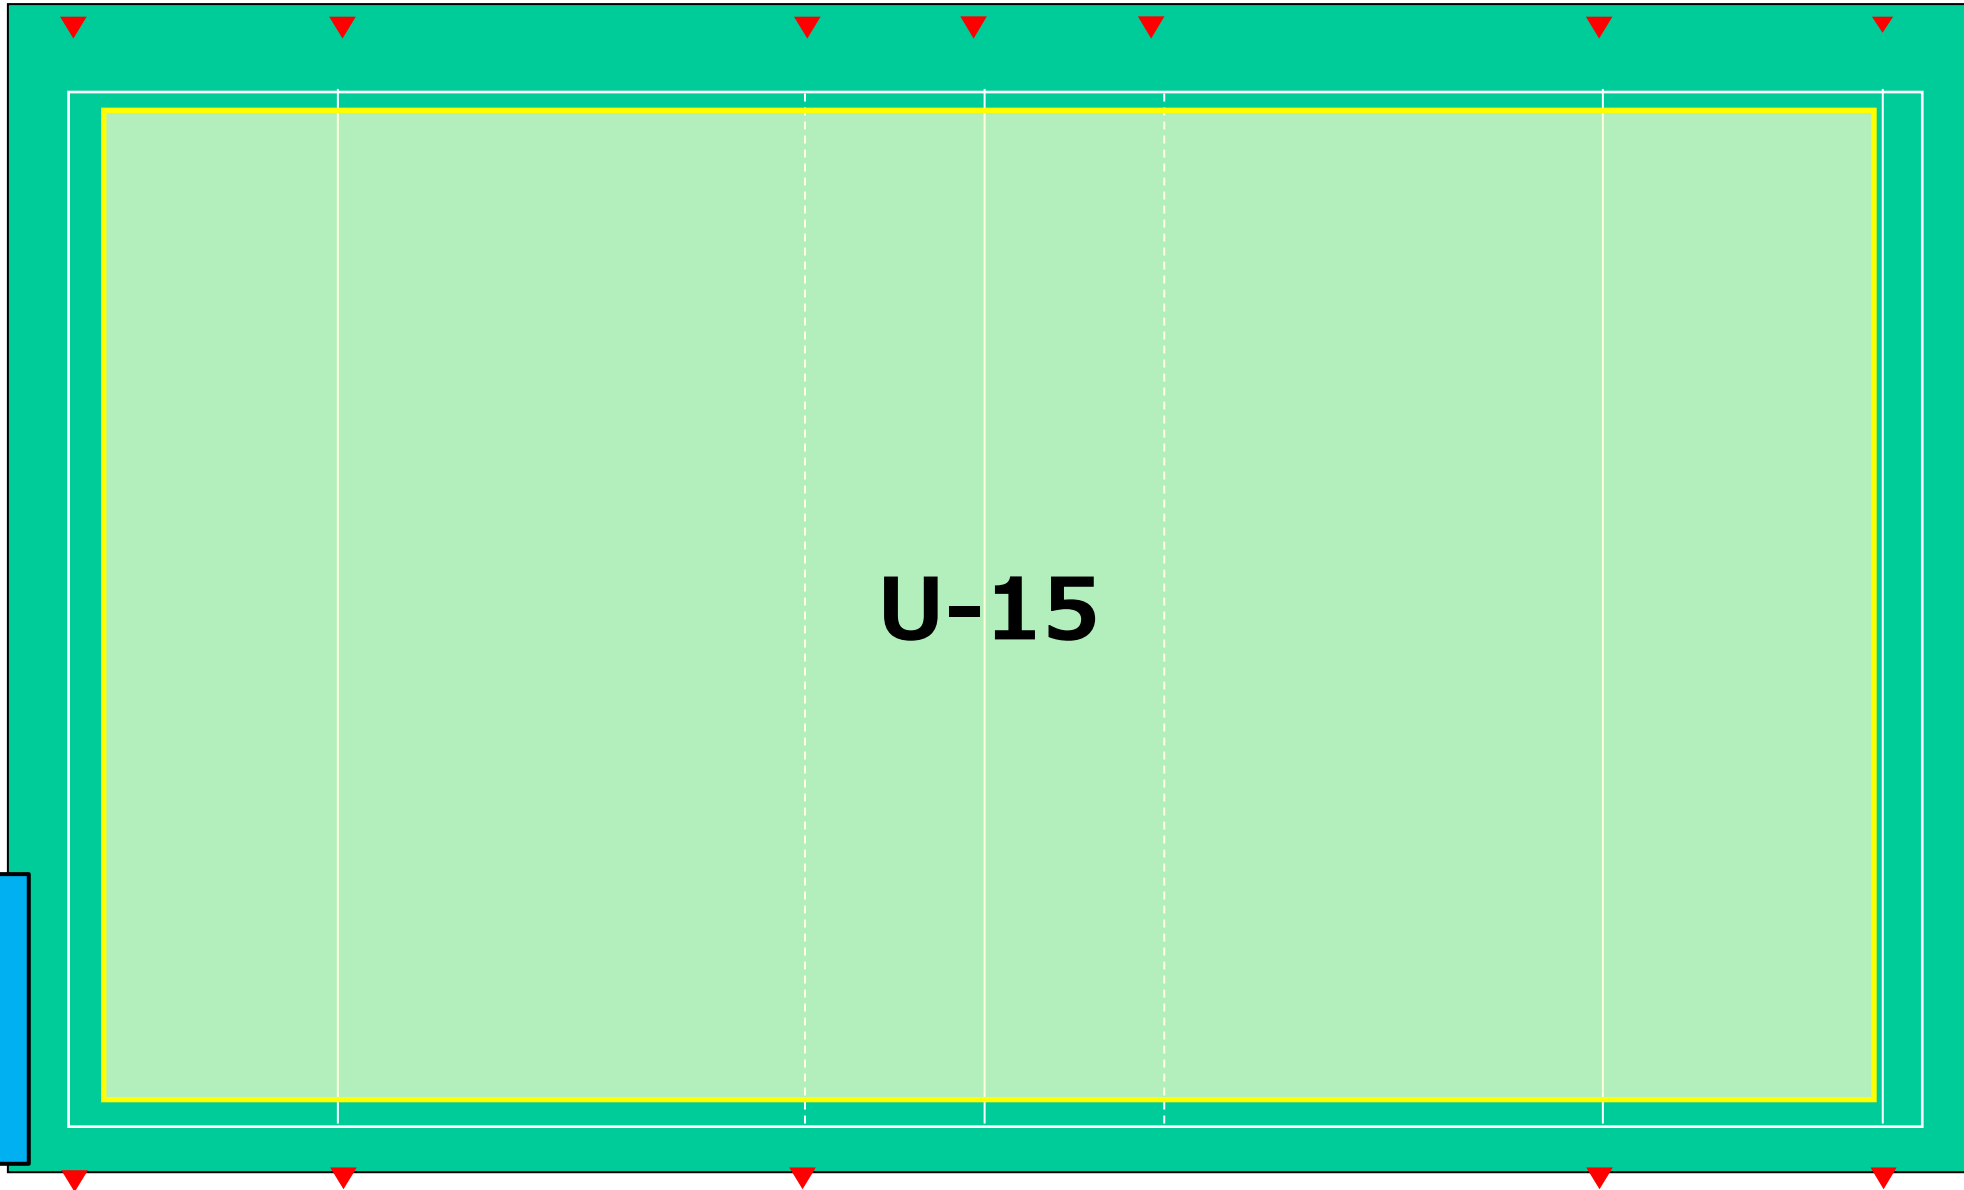

**<注意事項>**

- ・各自でも、熱中症対策 (多めの飲み物、帽子、等) をお願いいたします。
- ・P11のトイレは現在使用できません (簡易トイレ、またはグラウンド2 のトイレをご利用ください)

第1部 9:00~10:20  
グラウンド割振り

第2部 10:35～11:55  
グラウンド割振り

第3部 12:10~13:30  
グラウンド割振り

事務局