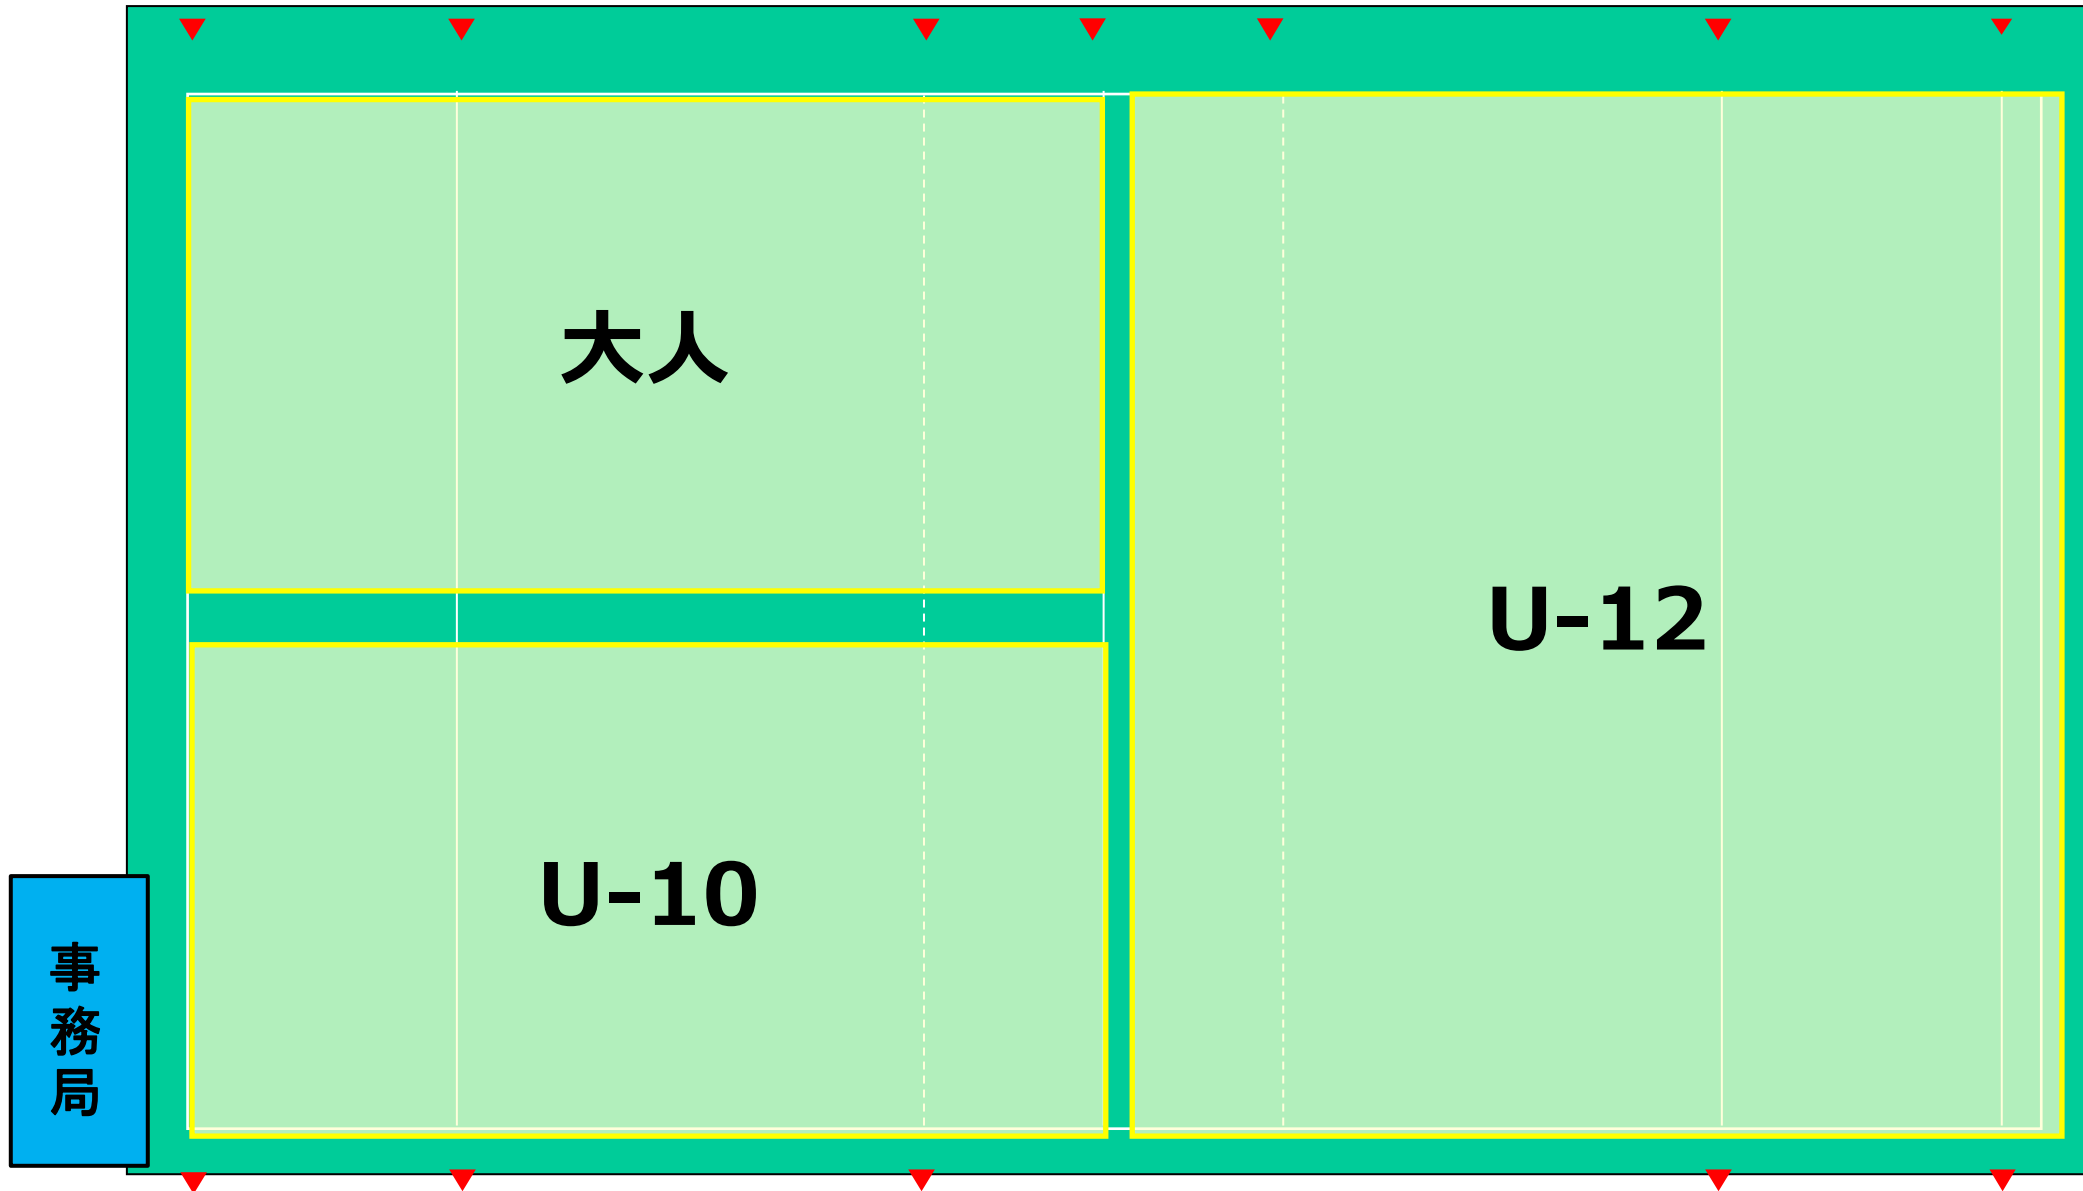

第2部 10:35～11:55
グラウンド割振り