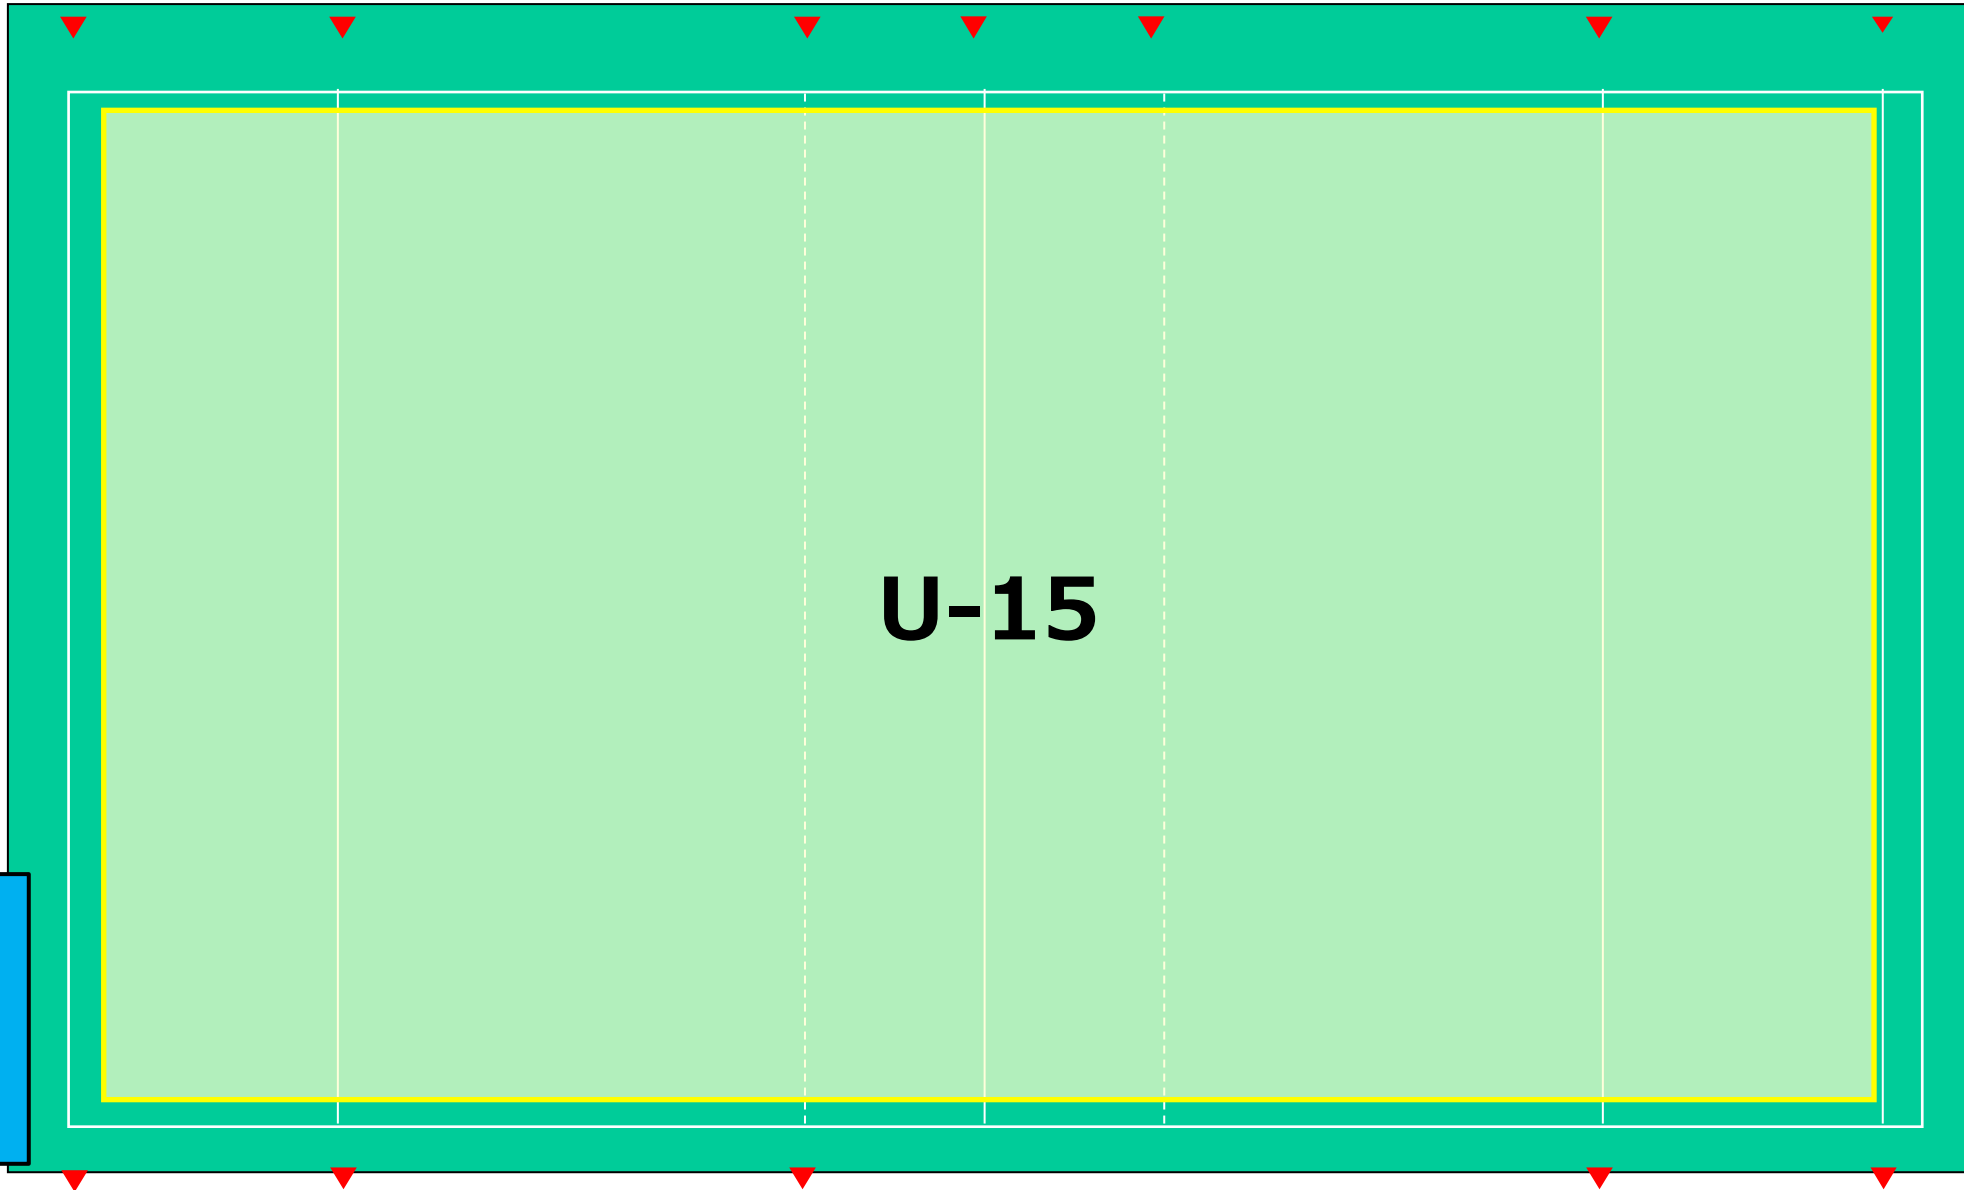

- ・各自でも、熱中症対策 (多めの飲み物、帽子、等) をお願いいたします。
- ・P11のトイレは現在使用できません (簡易トイレ、またはグラウンド2 のトイレをご利用ください)

第1部 9:00~10:20
グラウンド割振り

第2部 10:35～11:55
グラウンド割振り

第3部 12:10~13:30
グラウンド割振り

事務局