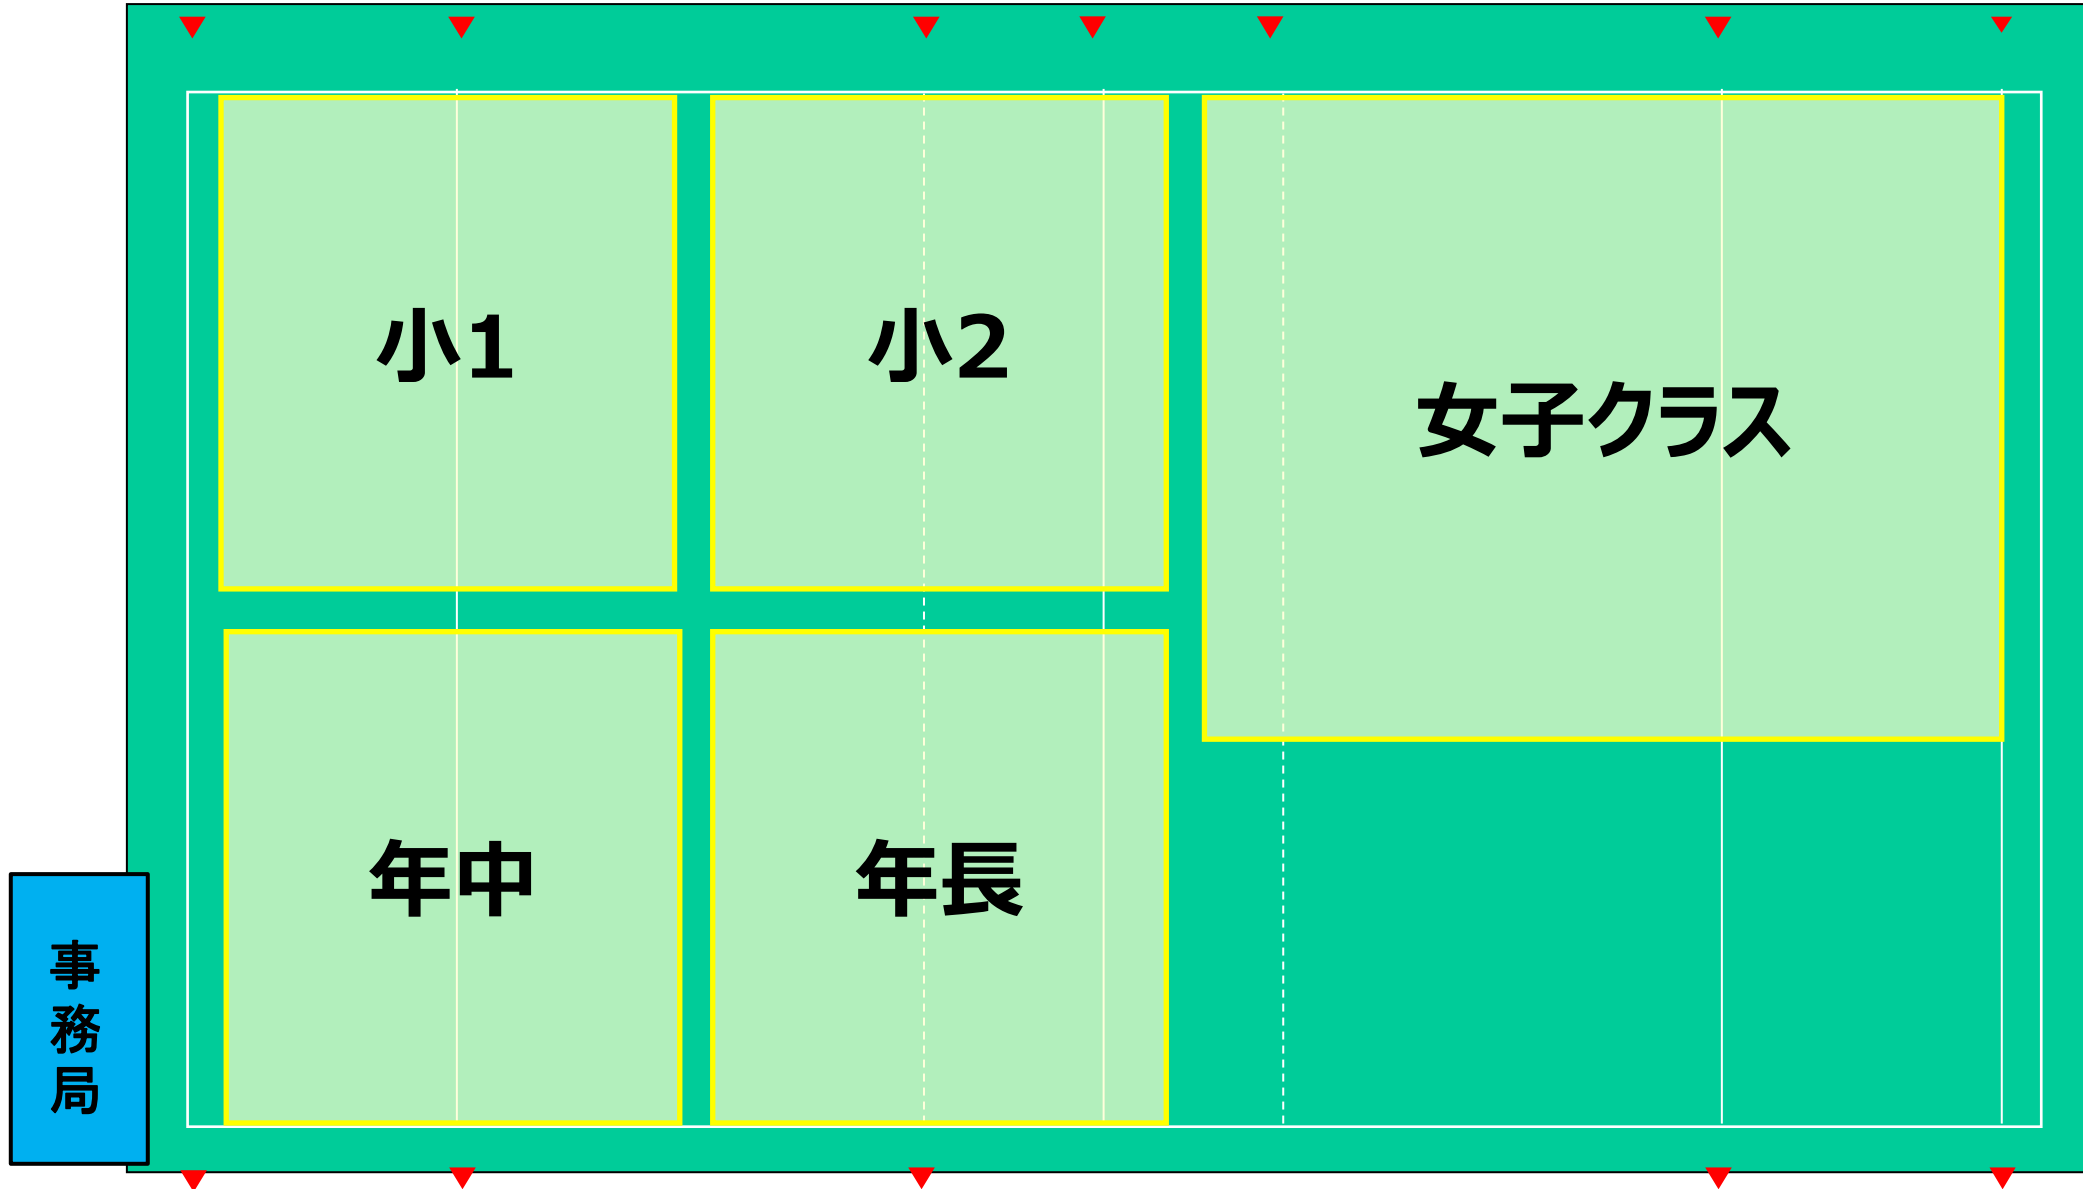

【対象】
全カテゴリー

【活動時間】
9:00～10:20 年中、年長、小1、小2、女子クラス
10:35～11:55 U-10 (小学3・4年)、U-12 (小学5・6年)、大人クラス
12:10～13:30 U-15 (中学生)

【活動場所】
エコパ芝生広場 1
<https://goo.gl/maps/h1frykmaqnfU89sEg7>

【駐車場】
P11、P10、P12 (次頁参考)

<注意事項>

- ・各自でも、熱中症対策 (多めの飲み物、帽子、等) をお願いいたします。
- ・P11のトイレは現在使用できません (簡易トイレ、またはグラウンド2 のトイレをご利用ください)

第1部 9:00~10:20
グラウンド割振り

第2部 10:35～11:55
グラウンド割振り

第3部 12:10~13:30
グラウンド割振り

事務局