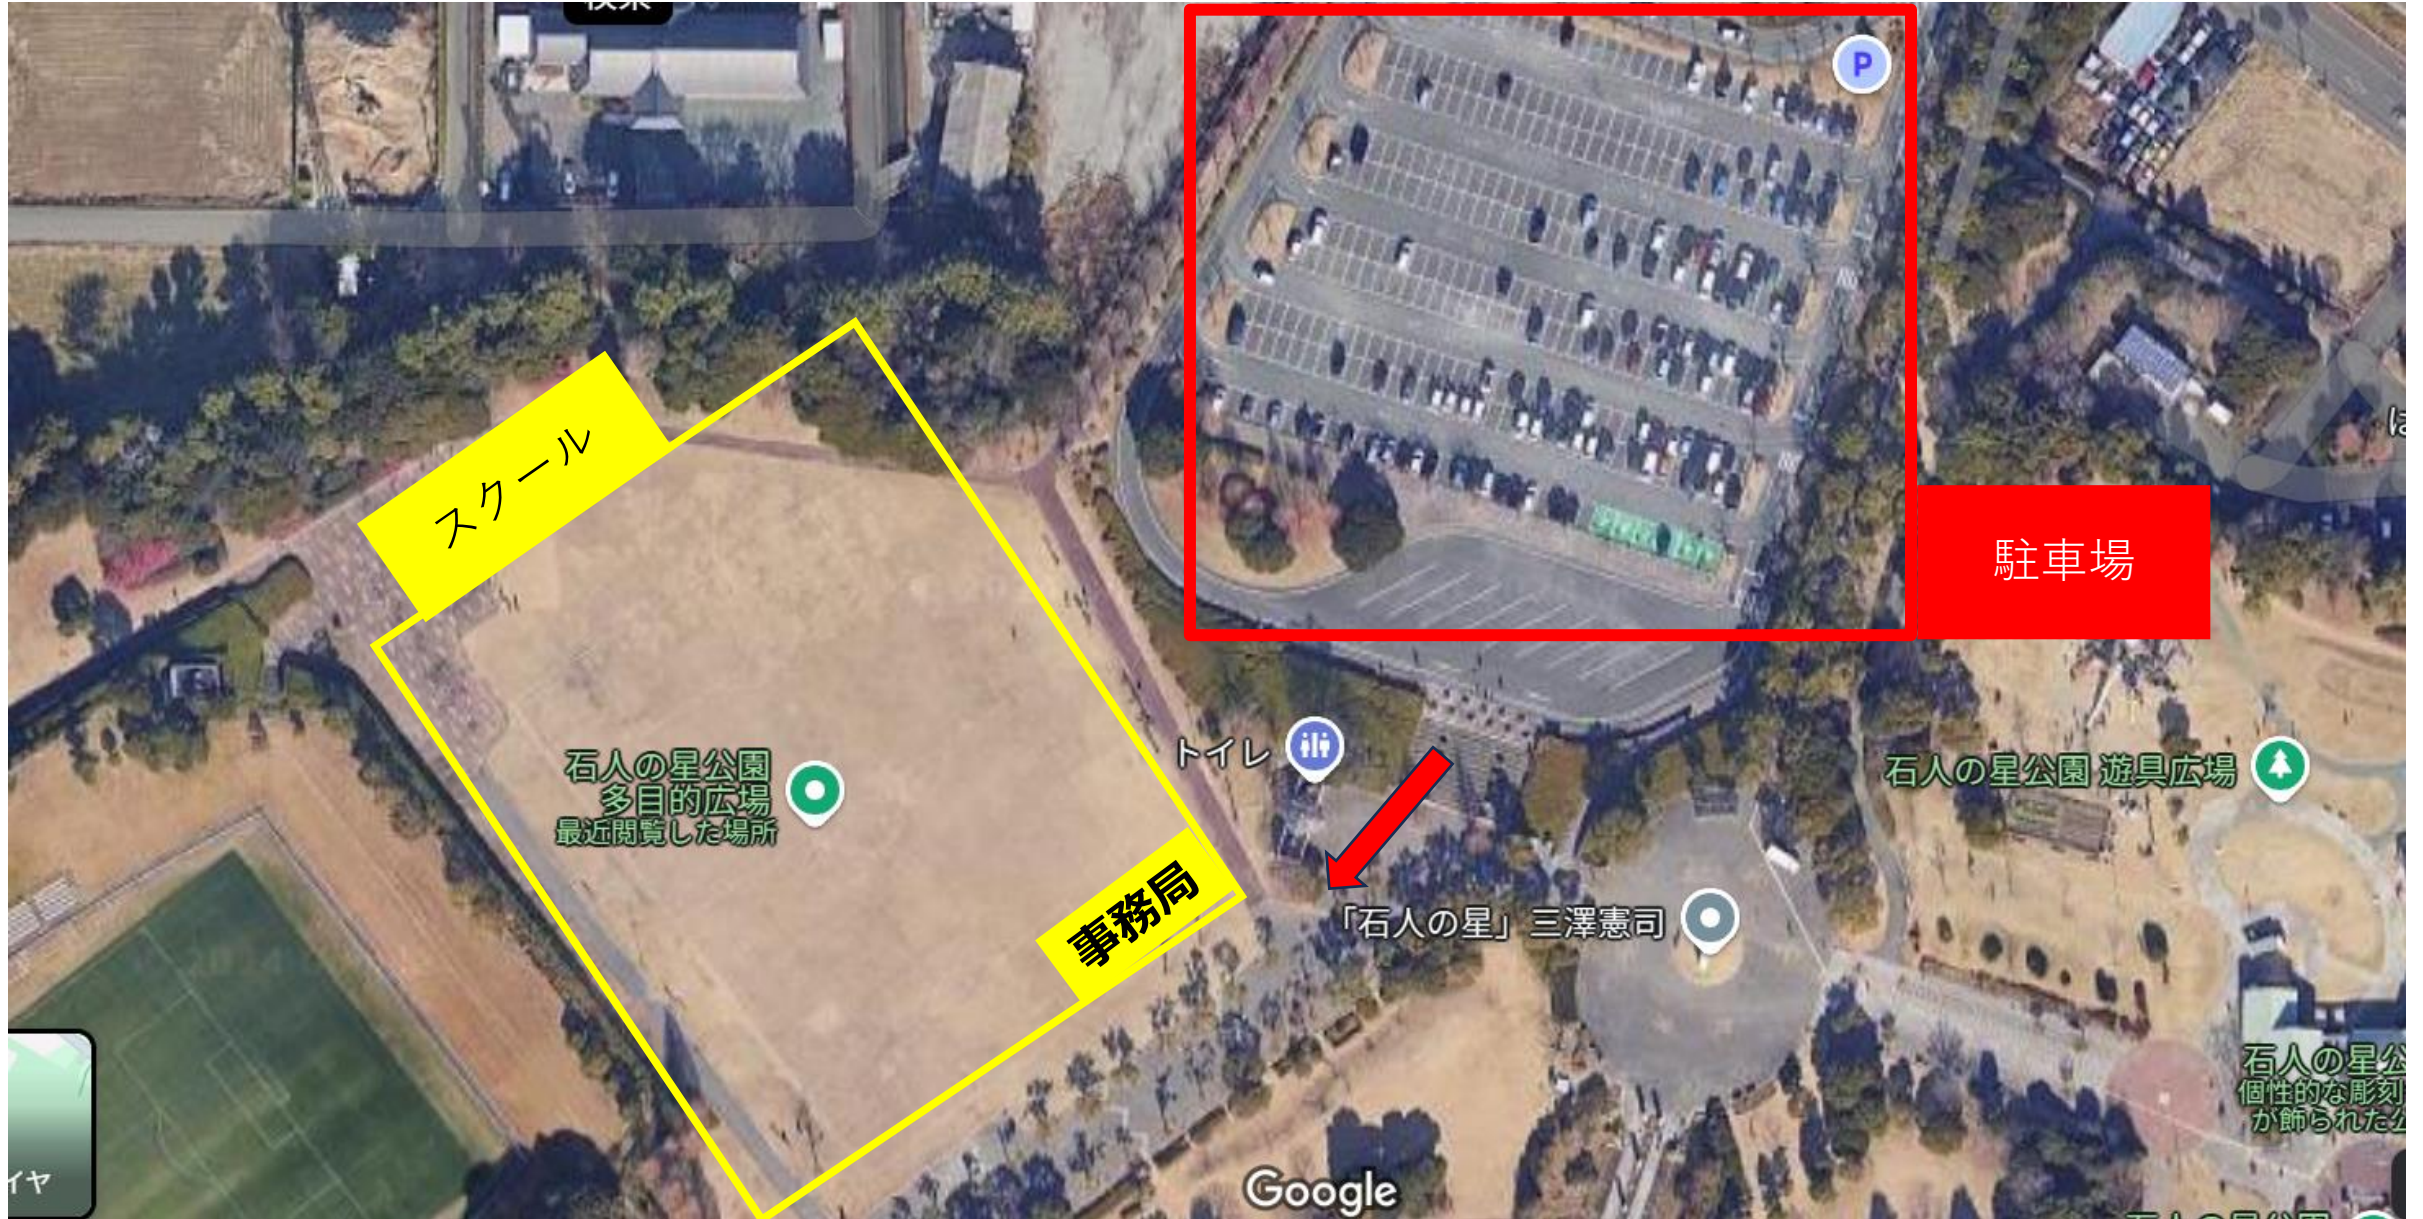

**【対象】**  
全カテゴリー

**【活動時間】**  
9:00～10:20 年中、年長、小1、小2、女子クラス  
10:35～11:55 U-10 (小学3・4年)、U-12 (小学5・6年)、大人クラス  
12:10～13:30 U-15 (中学生)

**【活動場所】**  
石人の星公園 多目的広場  
[石人の星公園 多目的広場 - Google マップ](#)

**【駐車場】**  
石人の星公園 駐車場 (次頁参考)

<注意事項>

・ 駐車場は **【8:30】** から使用可能になります。

第1部 9:00~10:20  
グラウンド割振り

第2部 10:35~11:55  
グラウンド割振り

**第3部 12:10~13:30**  
**グラウンド割振り**