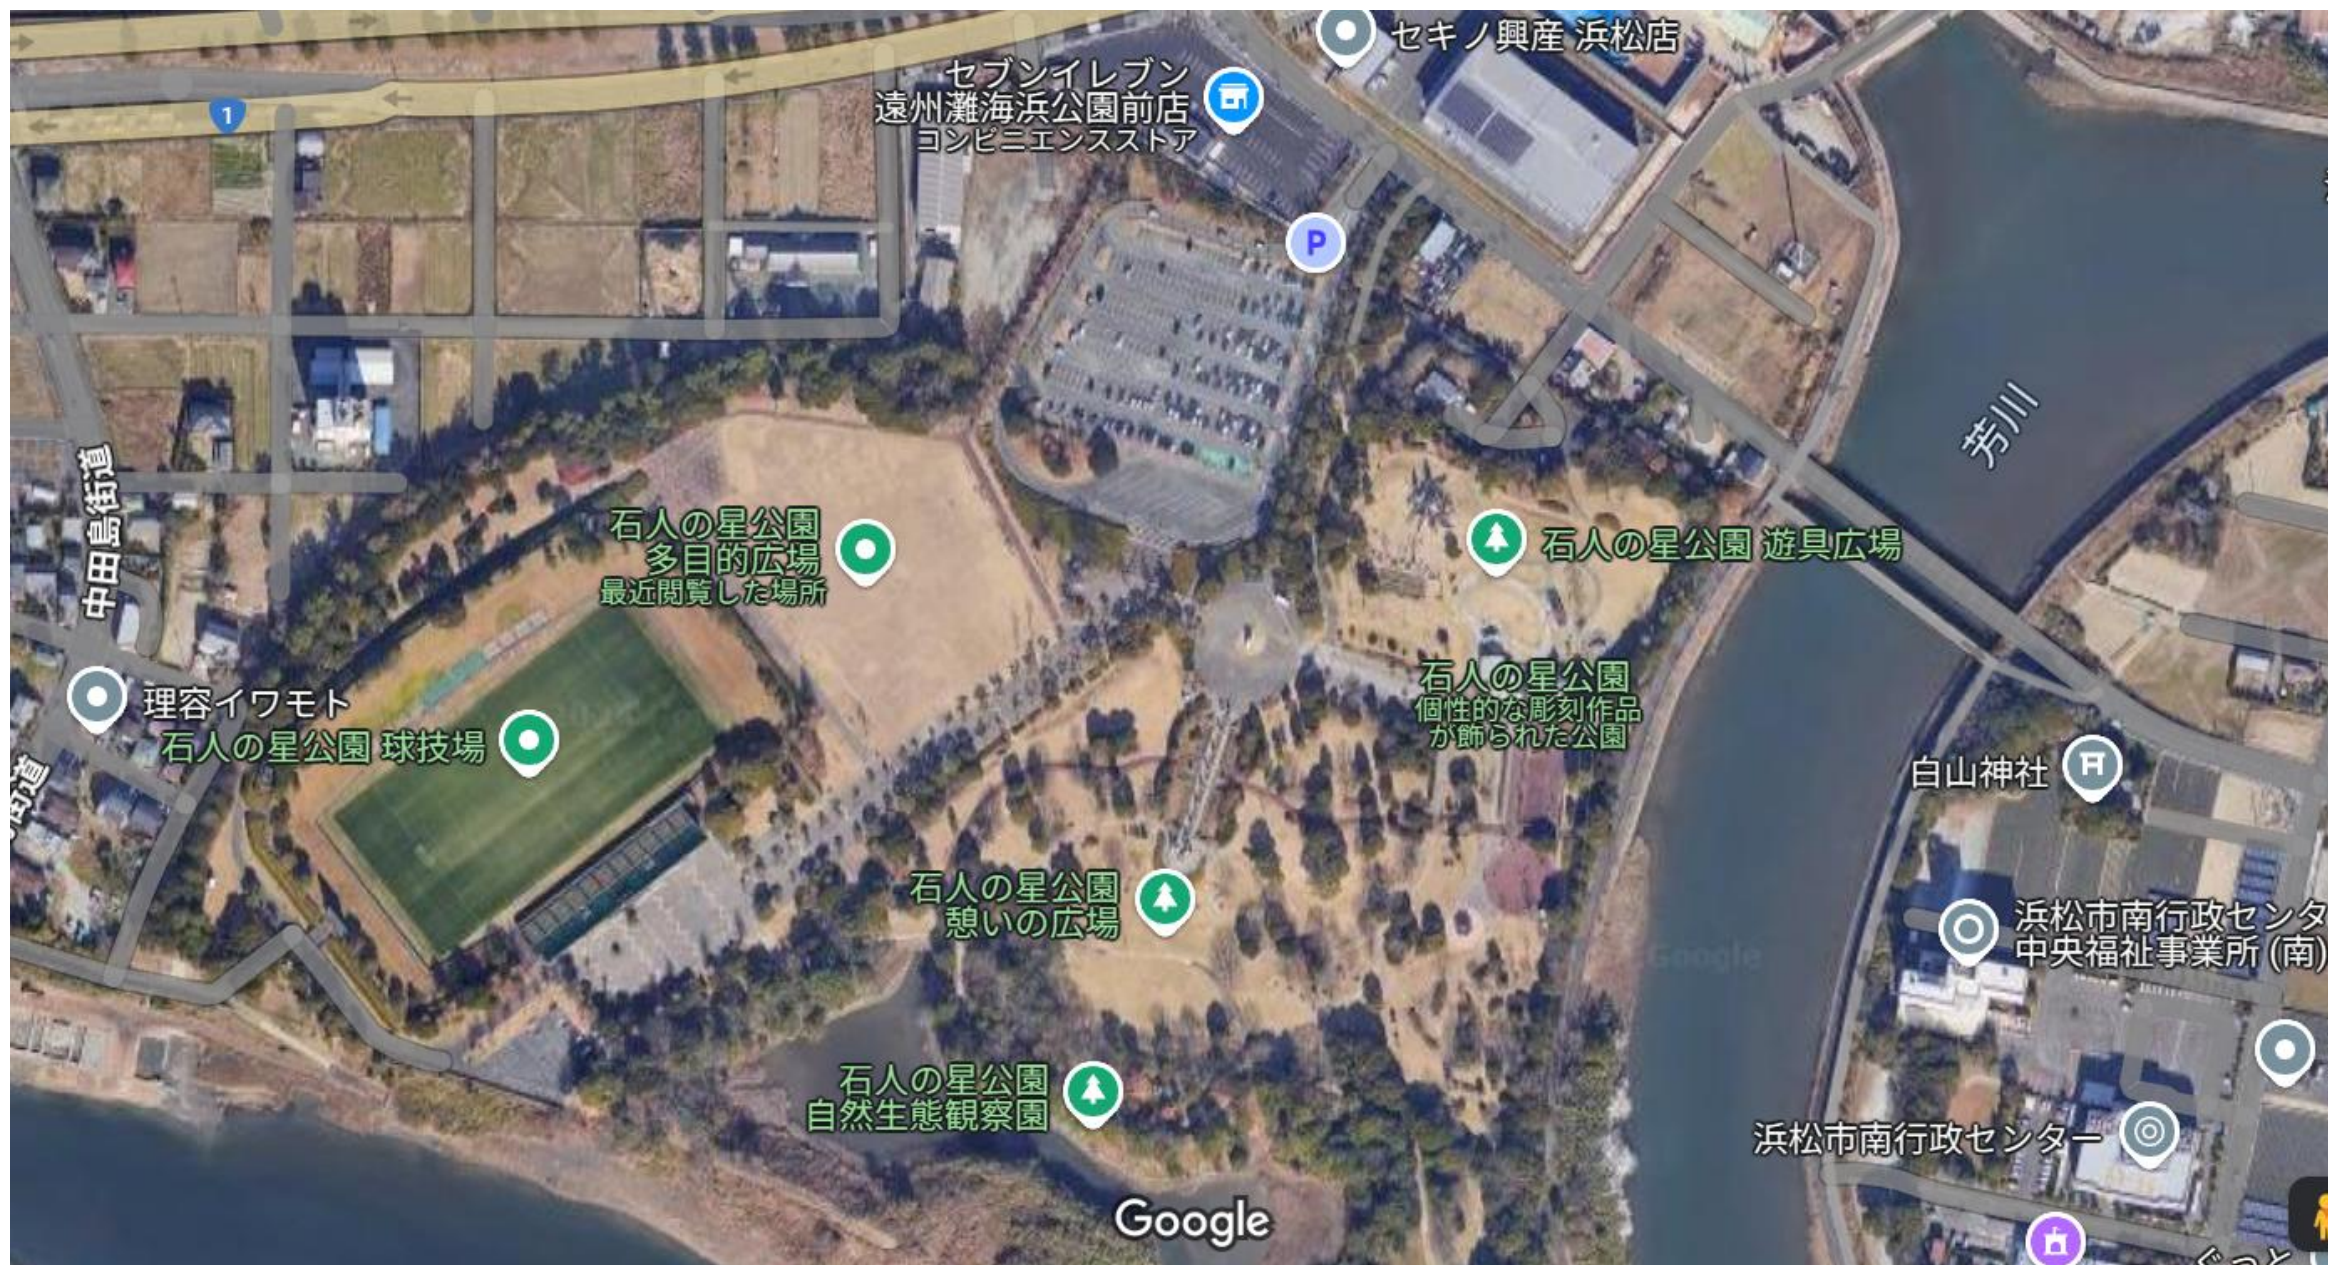

**【対象】**  
全カテゴリー

**【活動時間】**  
9:00～10:20 年中、年長、小1、小2、女子クラス  
10:35～11:55 U-10 (小学3・4年)、U-12 (小学5・6年)、大人クラス  
12:10～13:30 U-15 (中学生)

**【活動場所】**  
石人の星公園 多目的広場  
[石人の星公園 多目的広場 - Google マップ](#)

**【駐車場】**  
石人の星公園 駐車場 (次頁参考)

<注意事項>

・ 駐車場は **【8:30】** から使用可能になります。

第1部 9:00~10:20  
グラウンド割振り

第2部 10:35~11:55  
グラウンド割振り

**第3部 12:10~13:30**  
**グラウンド割振り**