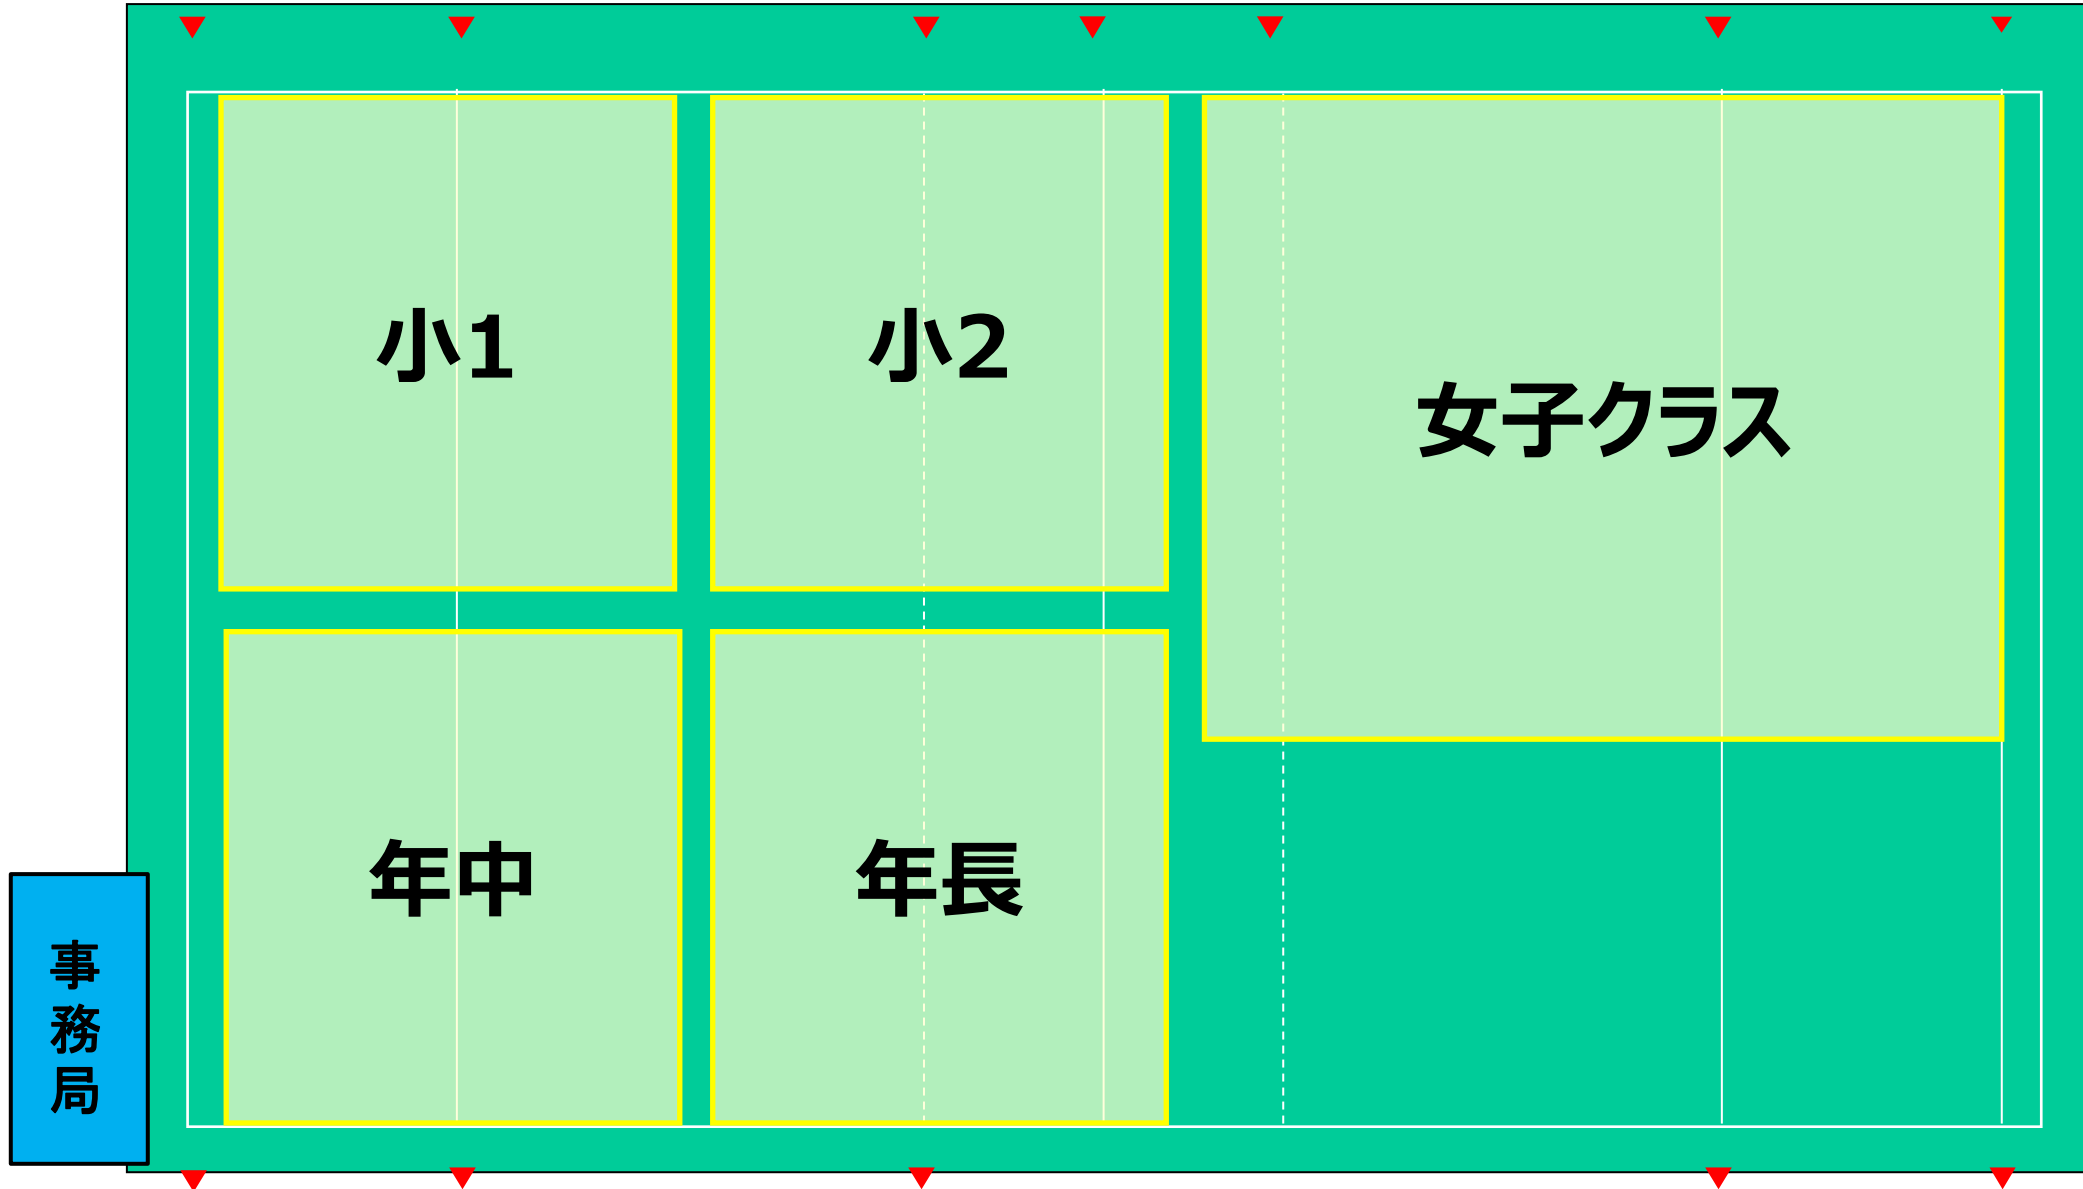

【対象】

全カテゴリー

【活動時間】

9:00～10:20 年中、年長、小1、小2、女子クラス

10:35～11:55 U-10 (小学3・4年)、U-12 (小学5・6年)、大人クラス

12:10～13:30 U-15 (中学生)

【活動場所】

エコパ芝生広場 1

<https://goo.gl/maps/h1frykmaqnfU89sEg7>

【駐車場】

P11、P10、P12 (次頁参考)

<注意事項>

- ・各自でも、熱中症対策 (多めの飲み物、帽子、等) をお願いいたします。
- ・P11のトイレは現在使用できません (簡易トイレ、またはグラウンド2 のトイレをご利用ください)

第1部 9:00~10:20
グラウンド割振り

第2部 10:35~11:55
グラウンド割振り

第3部 12:10~13:30
グラウンド割振り

事務局