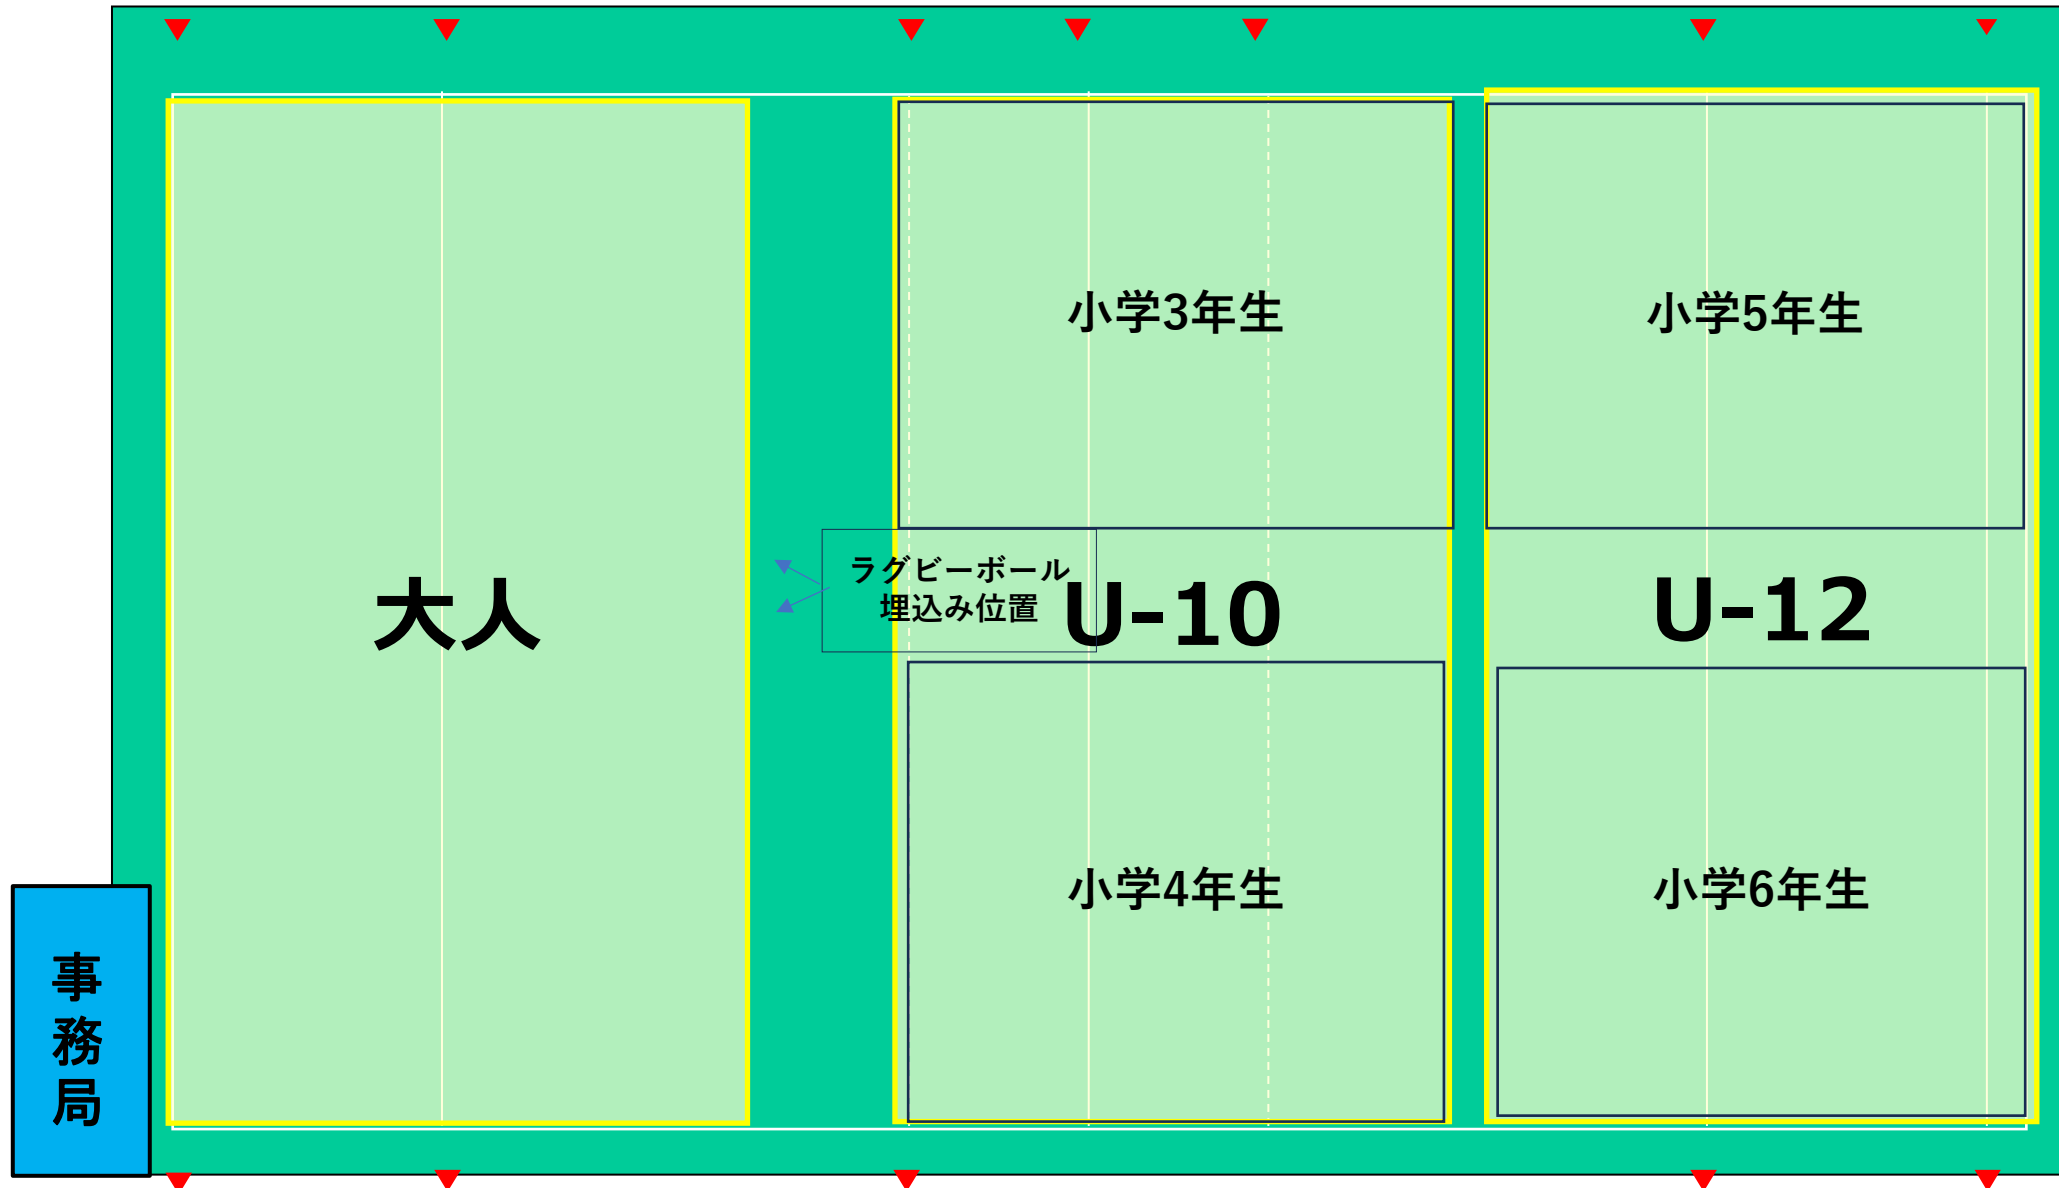

<https://goo.gl/maps/h1frykmaqnfU89sEg7>

【駐車場】

P11、P10、P12 (次頁参考)

<注意事項>

- ・各自でも、熱中症対策 (多めの飲み物、帽子、等) をお願いいたします。
- ・P11のトイレは現在使用できません (簡易トイレ、またはグラウンド2 のトイレをご利用ください)

第1部 9:00~10:20
グラウンド割振り

第2部 10:35~11:55
グラウンド割振り