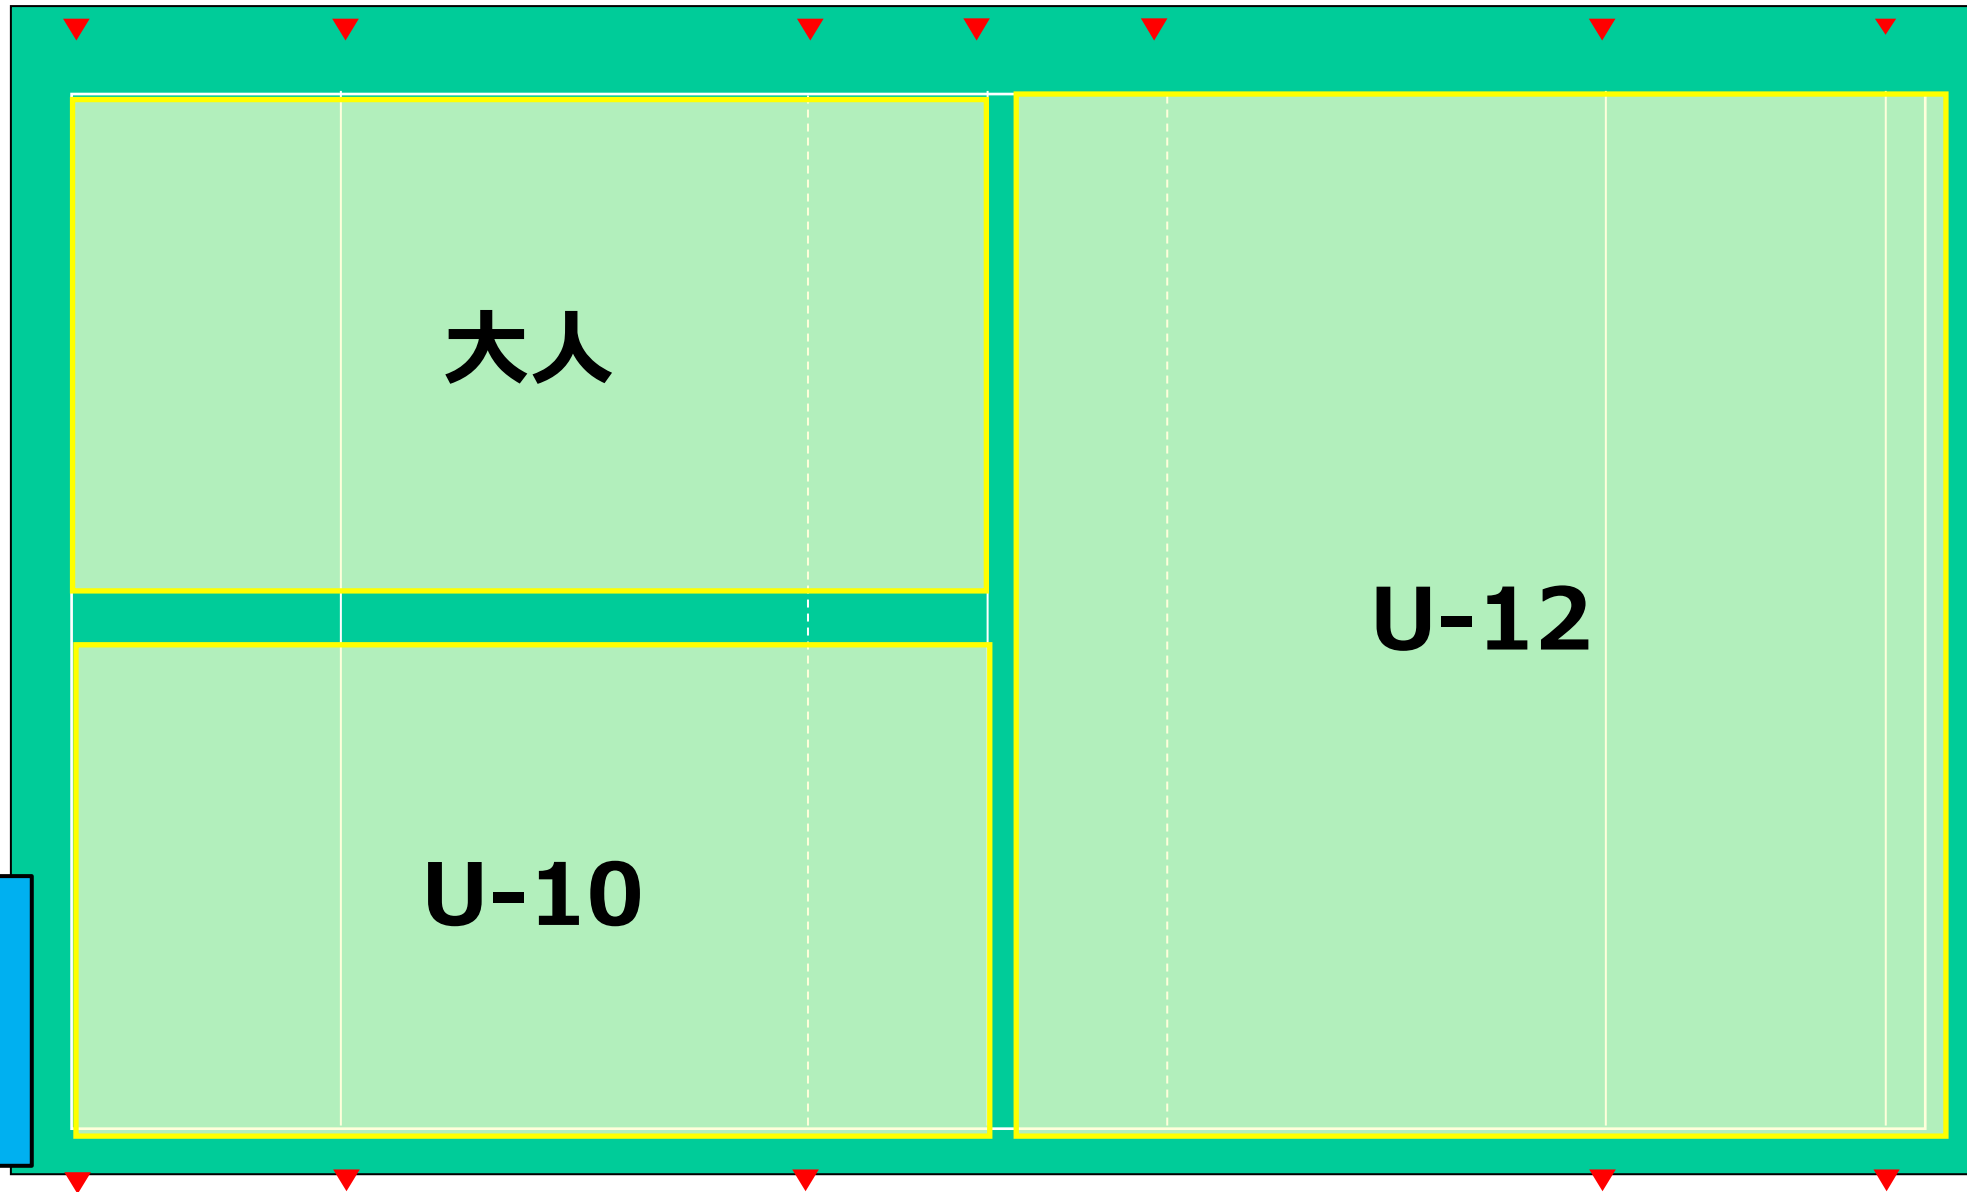

## <注意事項>

- ・各自でも、熱中症対策 (多めの飲み物、帽子、等) をお願いいたします。
- ・P11のトイレは現在使用できません (簡易トイレ、またはグラウンド2 のトイレをご利用ください)

第1部 9:00~10:20  
グラウンド割振り

第2部 10:35～11:55  
グラウンド割振り

第3部 12:10~13:30  
グラウンド割振り