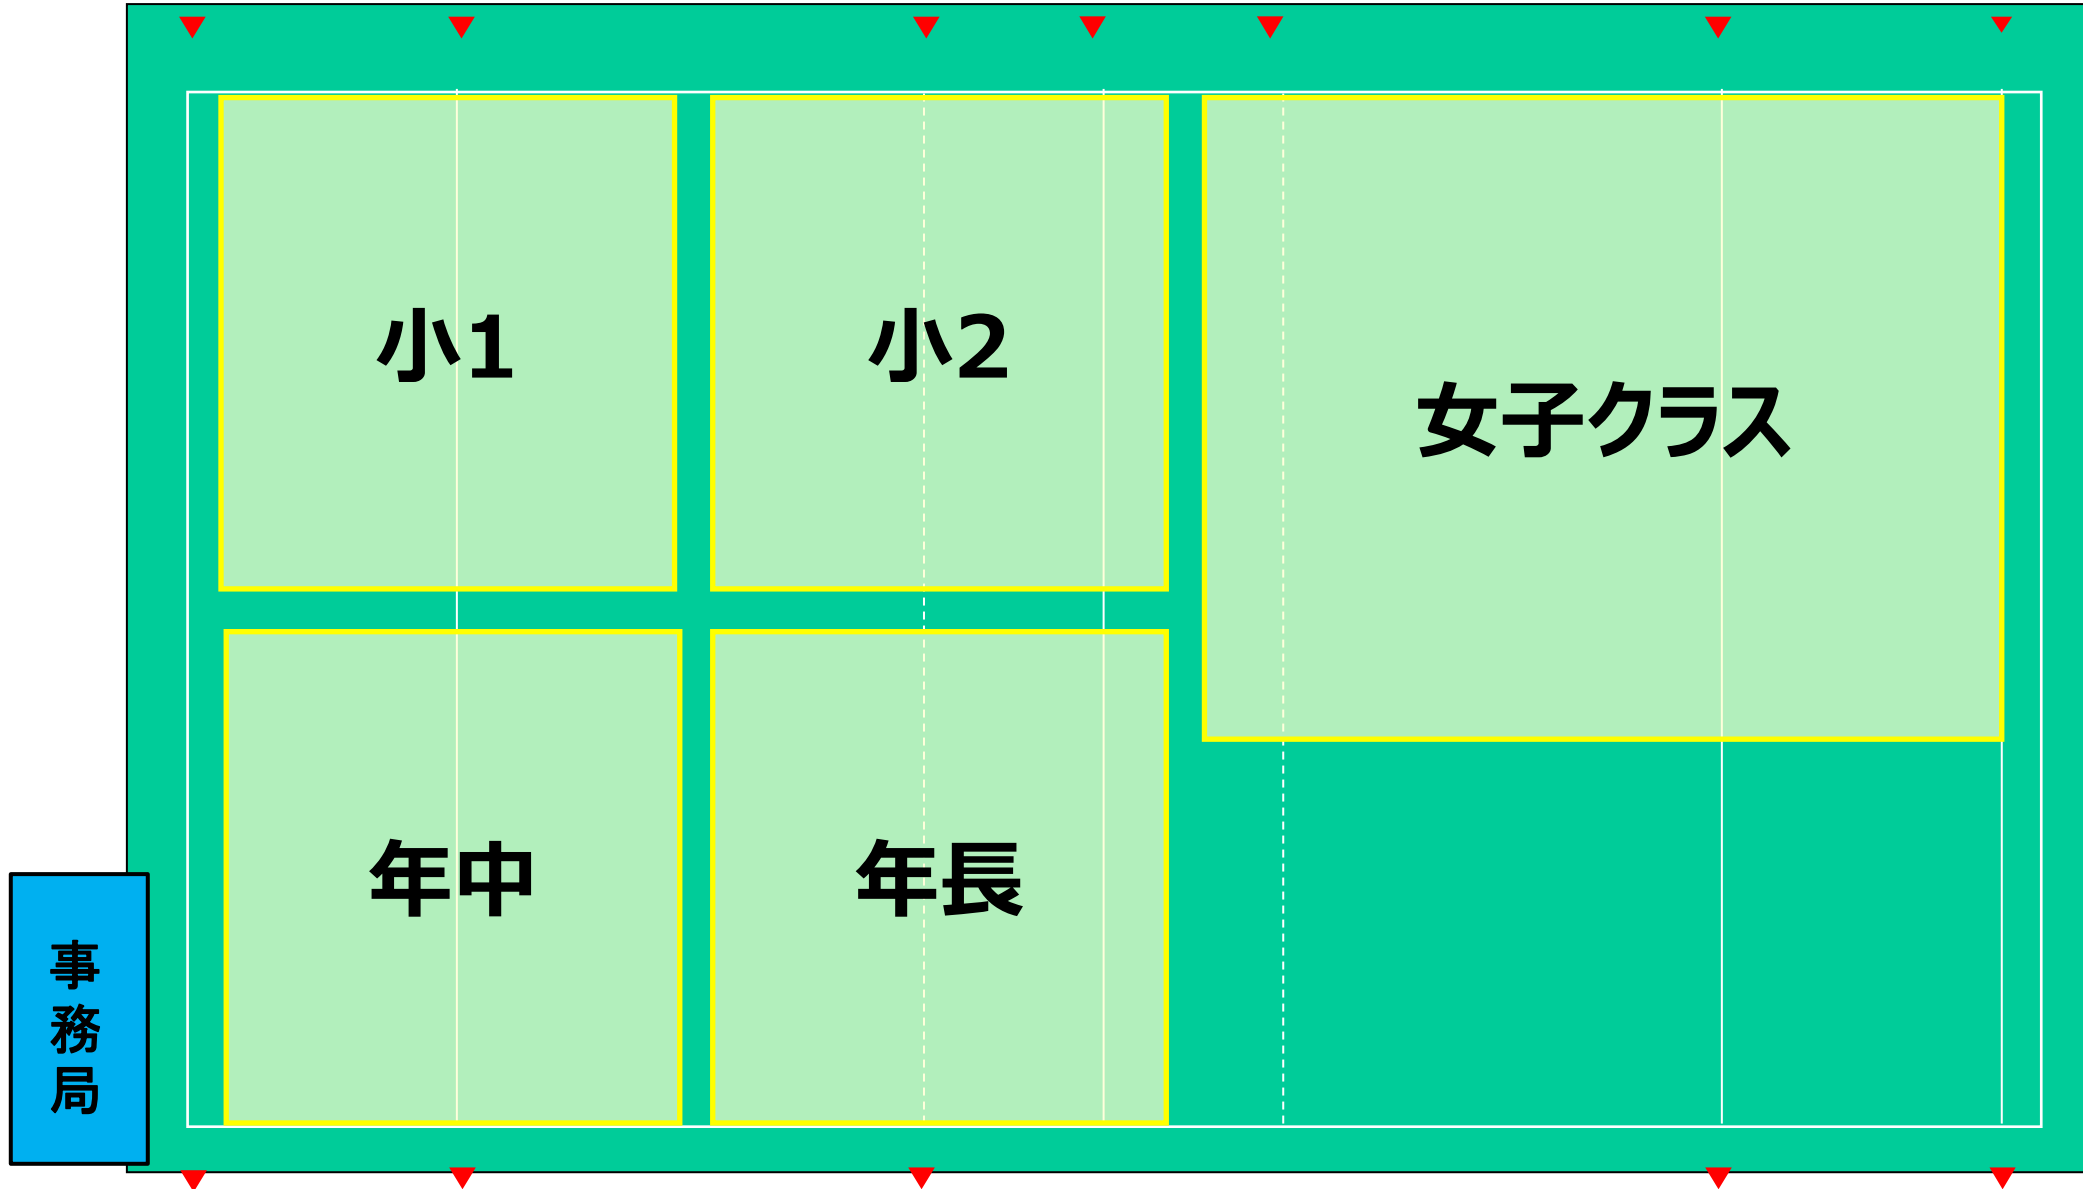

<https://maps.app.goo.gl/Xzsb81vVkJDgA5LeSA>

大人クラス・U-15 (中学3年生) 合同練習のため、  
U-15第3部から第2部に移動

**【駐車場】**

P11、P10、P12 (次頁参考)

第1部 9:00~10:20  
グラウンド割振り

第2部 10:35~11:55  
グラウンド割振り