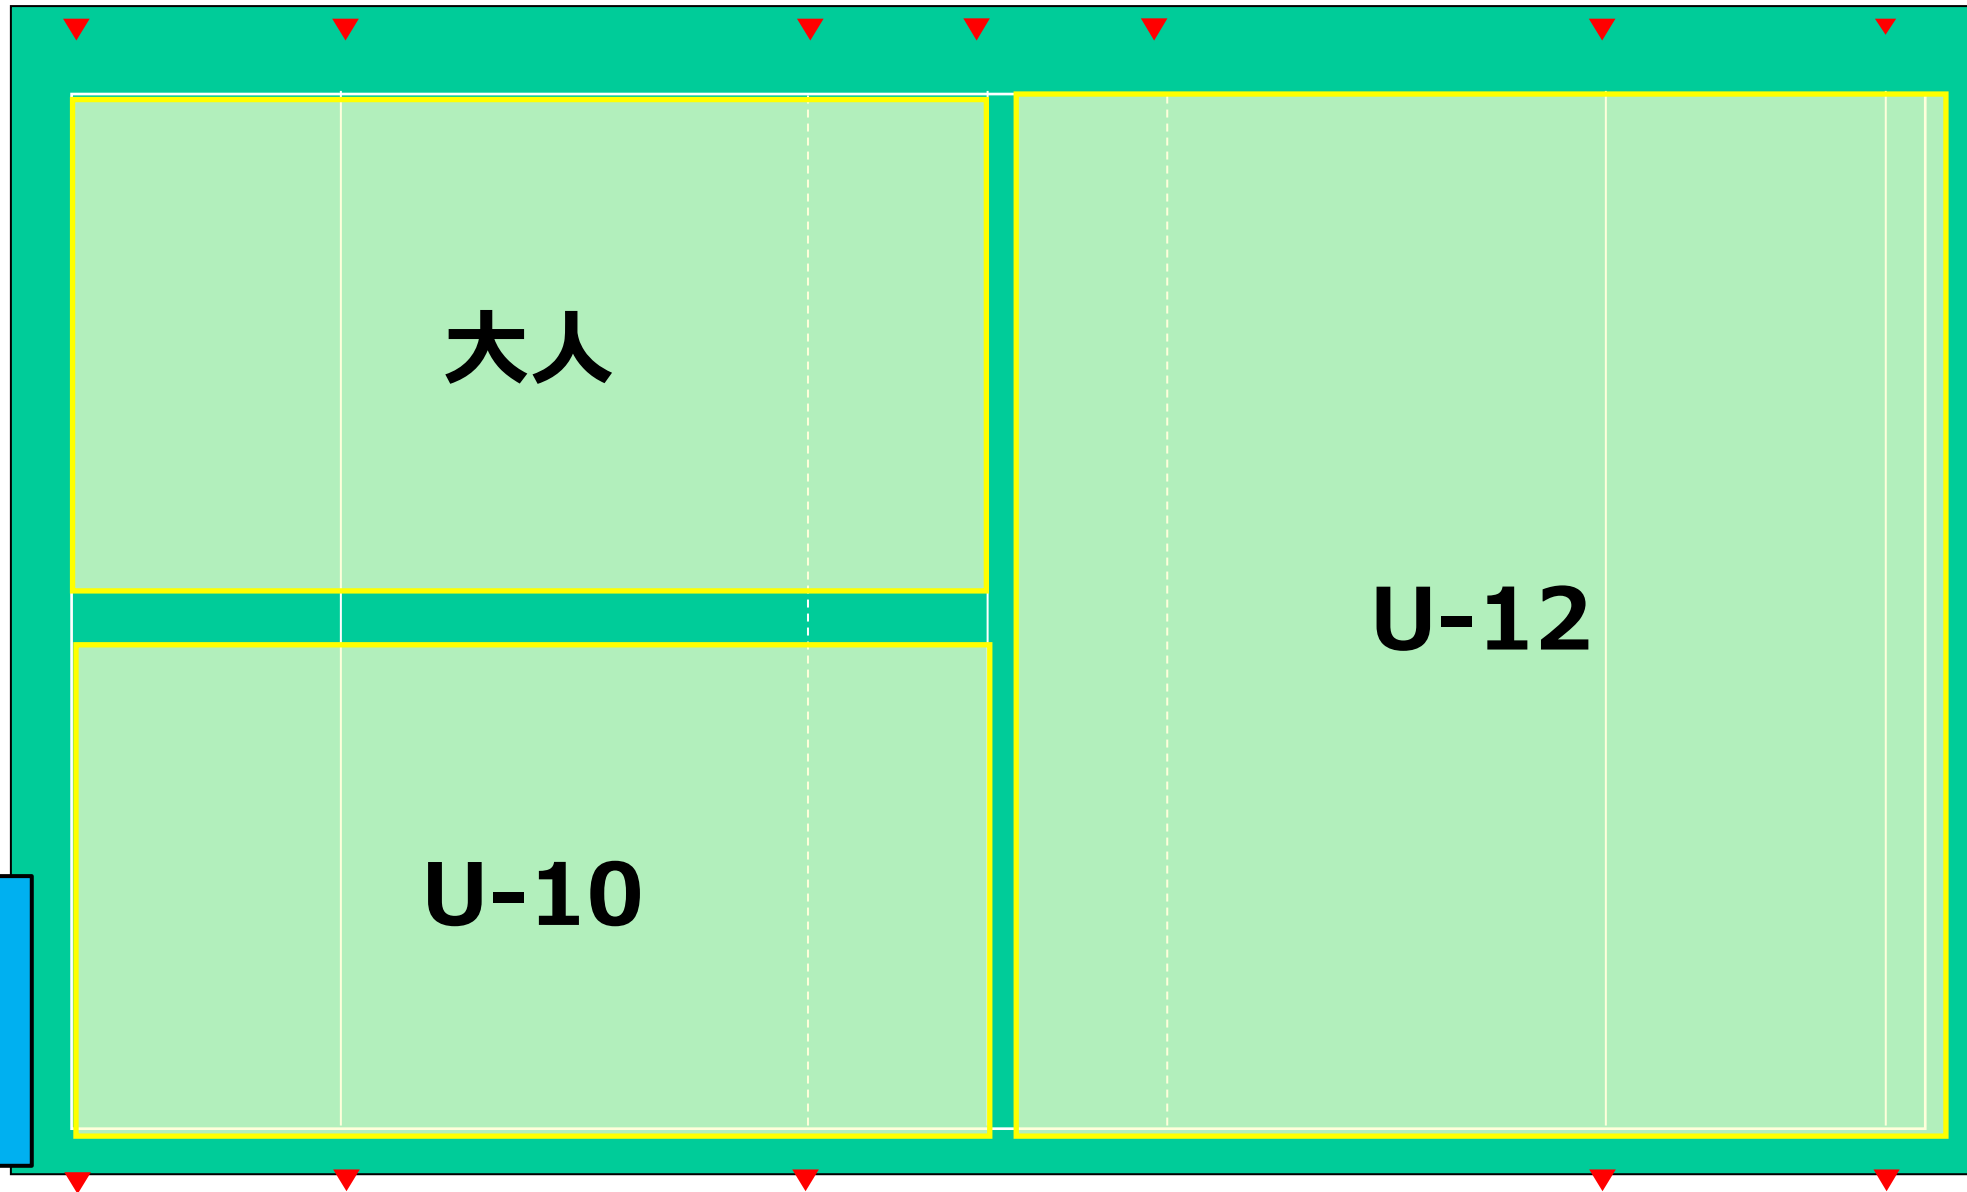

<https://goo.gl/maps/h1frykmaqnfU89sEg7>

【駐車場】

P11、P10、P12 (次頁参考)

第1部 9:00~10:20

グラウンド割振り

第2部 10:35～11:55
グラウンド割振り

第3部 12:10~13:30
グラウンド割振り