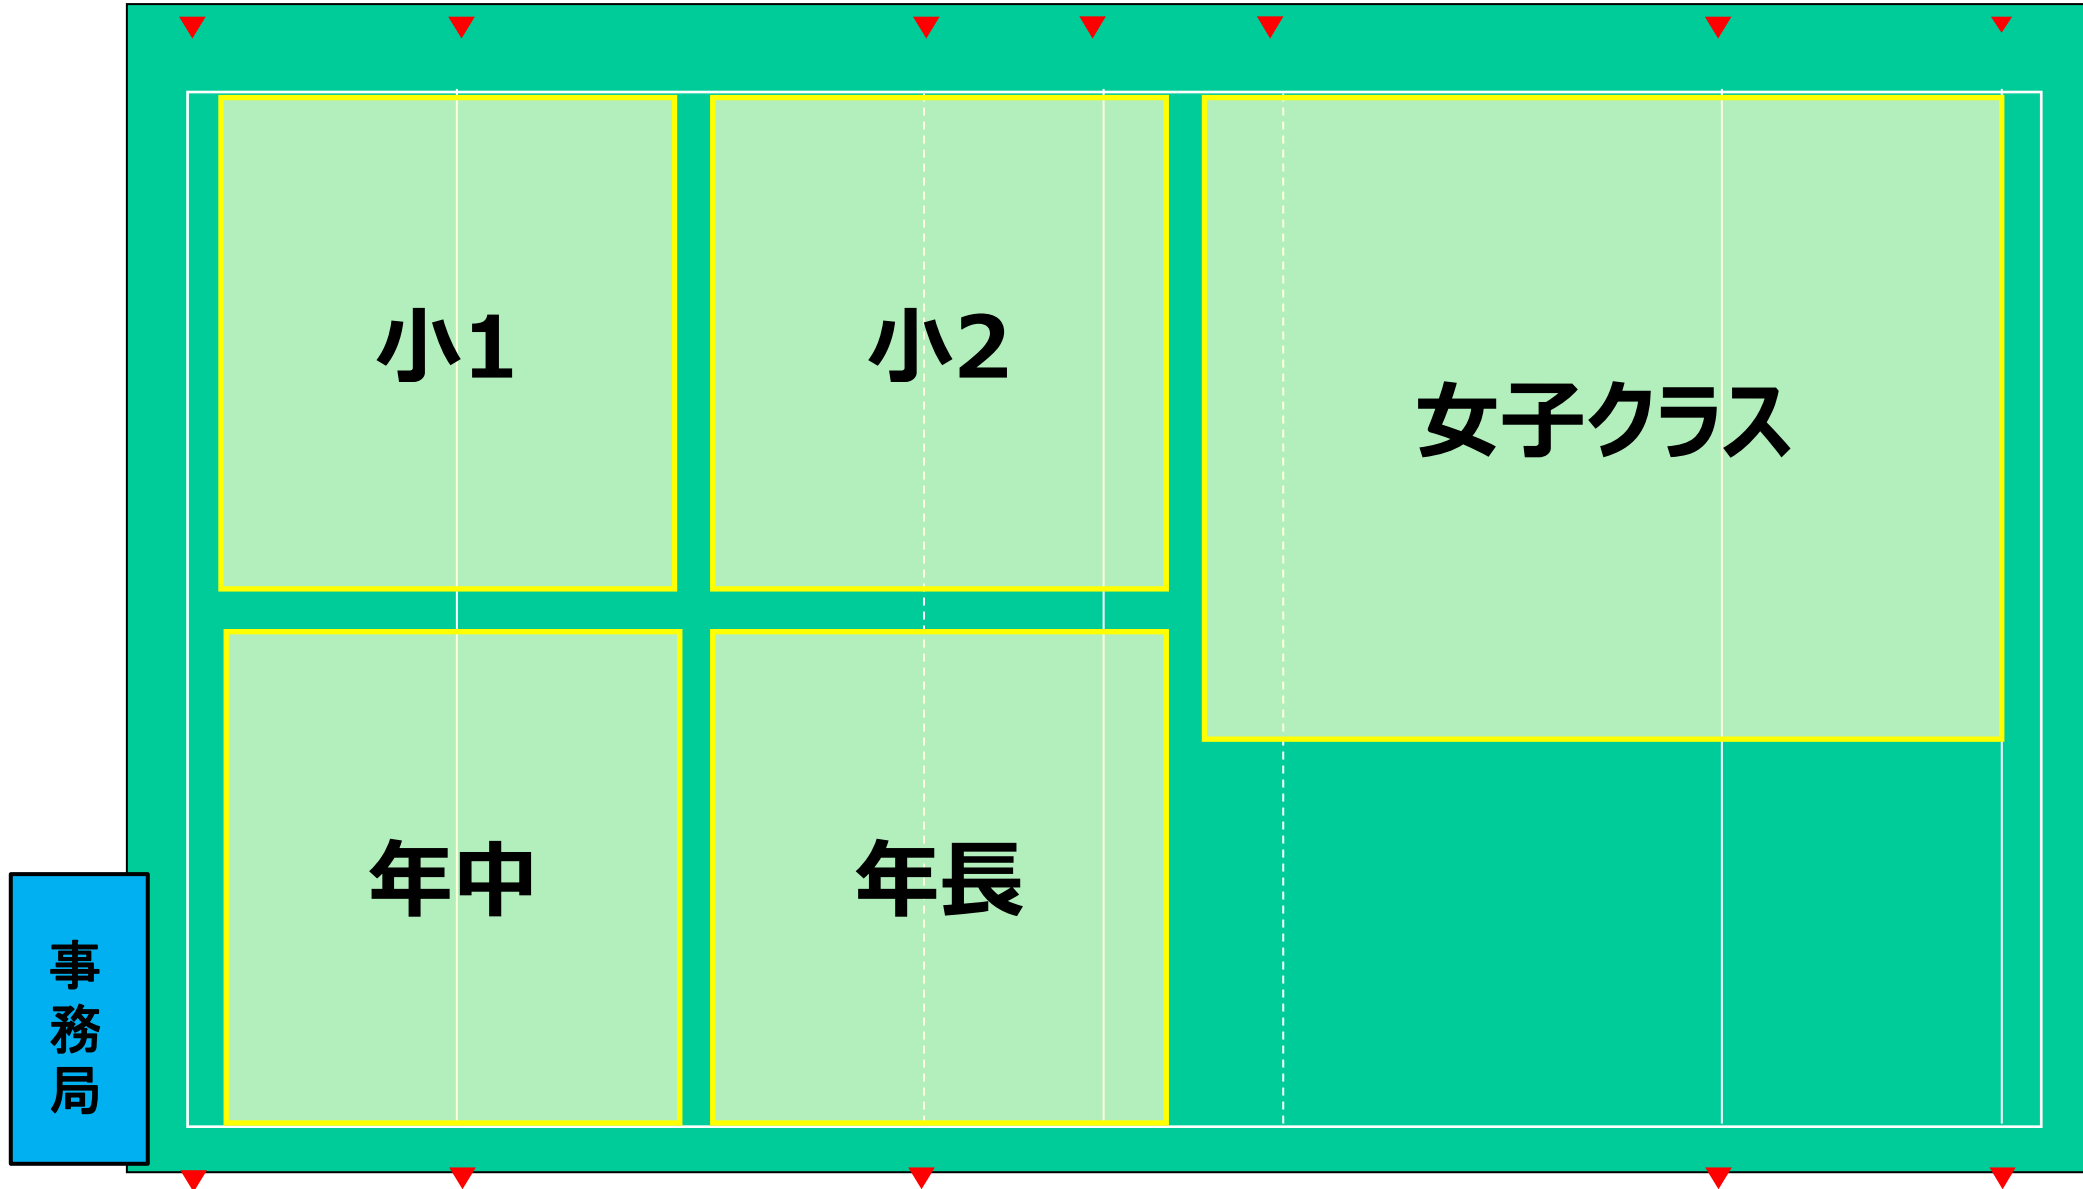

【対象】

全カテゴリー

【活動時間】

9:00～10:20 年中、年長、小1、小2、女子クラス

10:35～11:55 U-10 (小学3・4年)、U-12 (小学5・6年)、大人クラス

12:10～13:30 U-15 (中学生)

【活動場所】

エコパ芝生広場 1

<https://goo.gl/maps/h1frykmaqnfU89sEg7>

【駐車場】

P11、P10、P12 (次頁参考)

第1部 9:00~10:20

グラウンド割振り

第2部 10:35～11:55
グラウンド割振り

第3部 12:10~13:30
グラウンド割振り