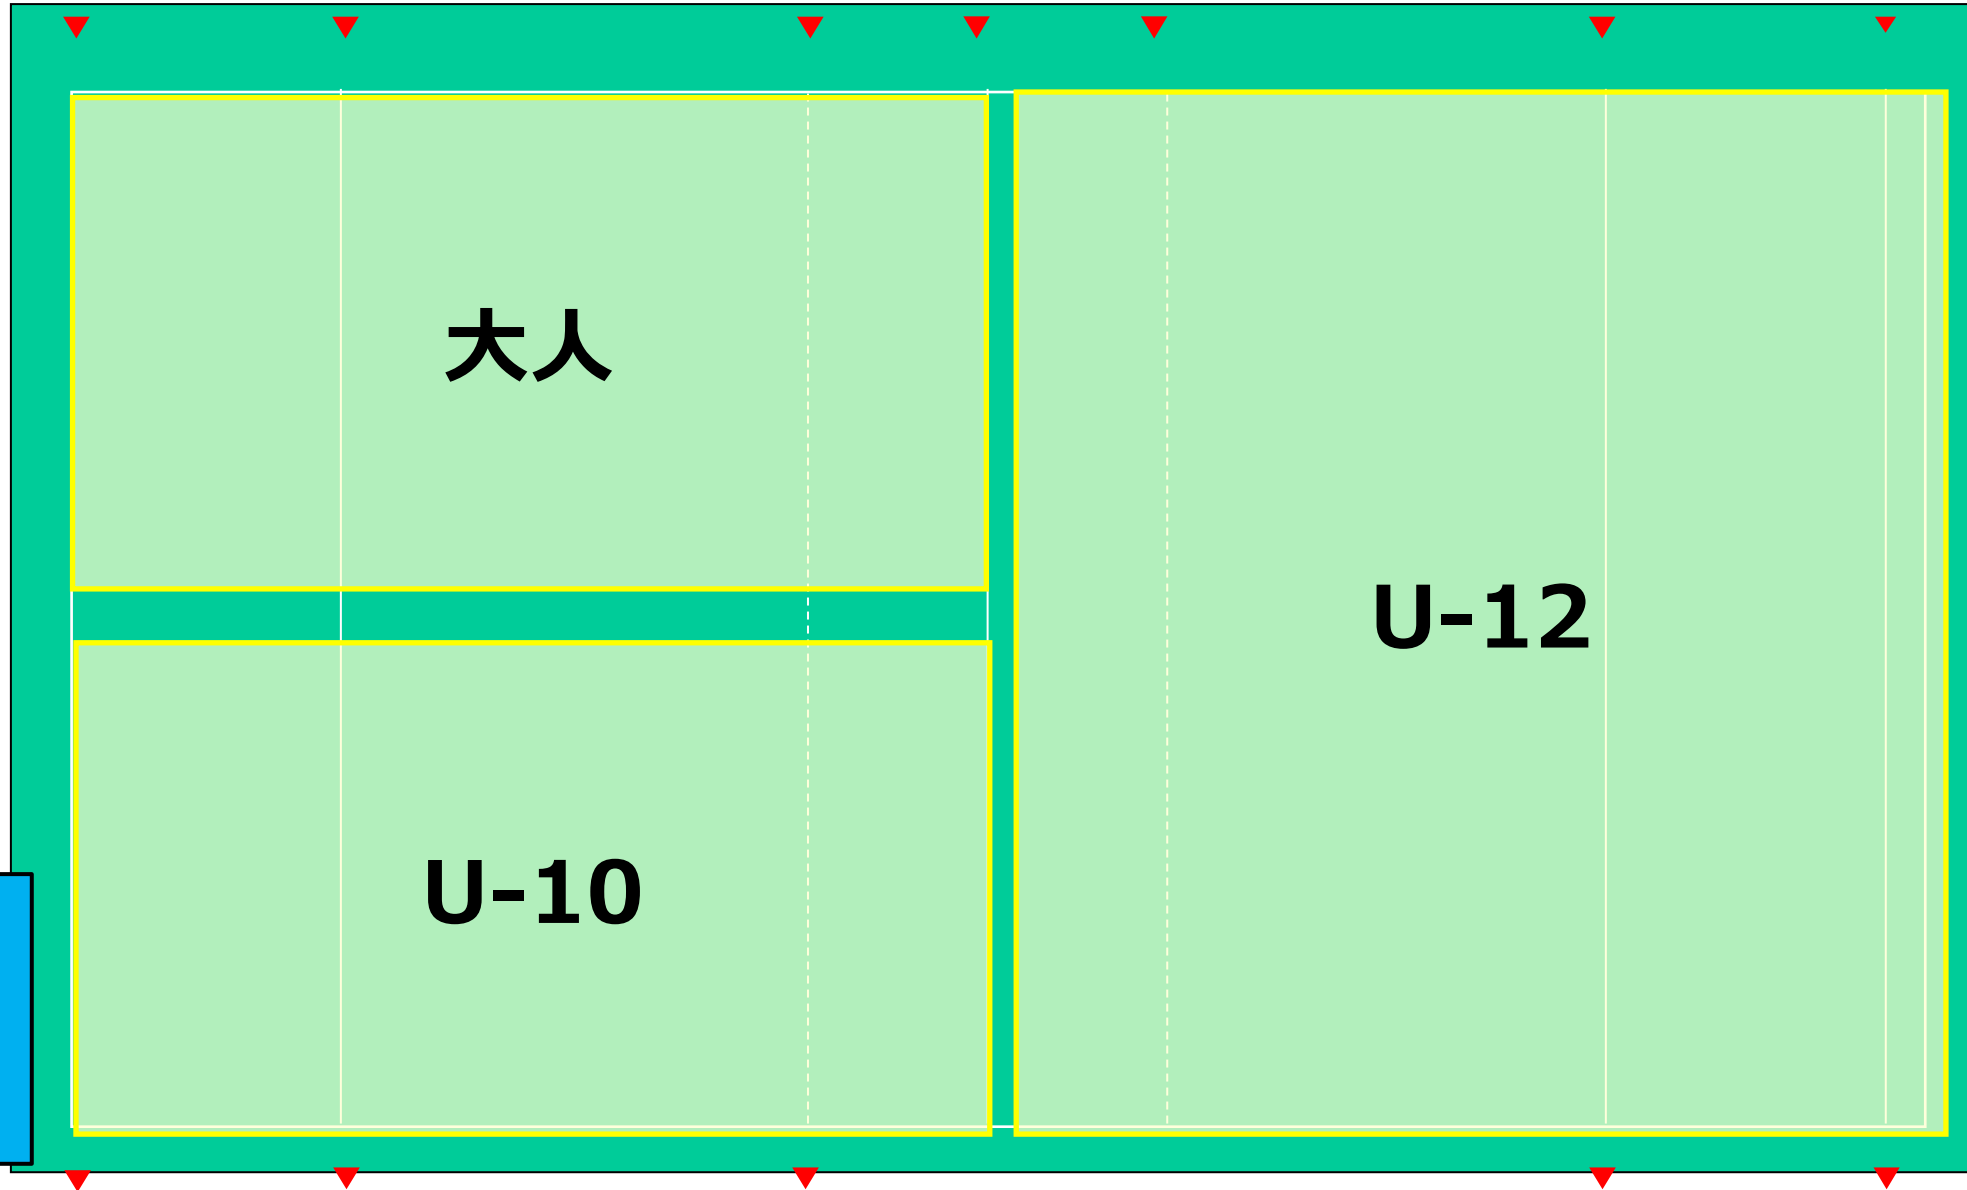

【対象】
全カテゴリー

【活動時間】
9:00～10:20 年中、年長、小1、小2、女子クラス
10:35～11:55 U-10 (小学3・4年)、U-12 (小学5・6年)、大人クラス
12:10～13:30 U-15 (中学生)

【活動場所】
エコパ芝生広場 2
<https://goo.gl/maps/h1frykmaqnfU89sEg7>

【駐車場】
P11、P10、P12 (次頁参考)

2/2 (日) のスクールはホストゲームのため、
いつもと実施時間が異なりご不便・ご面倒をお掛けしますがご協力よろしくお願ひします。

第1部 9:00~10:20
グラウンド割振り

第2部 10:35～11:55
グラウンド割振り

第3部 12:10~13:30
グラウンド割振り