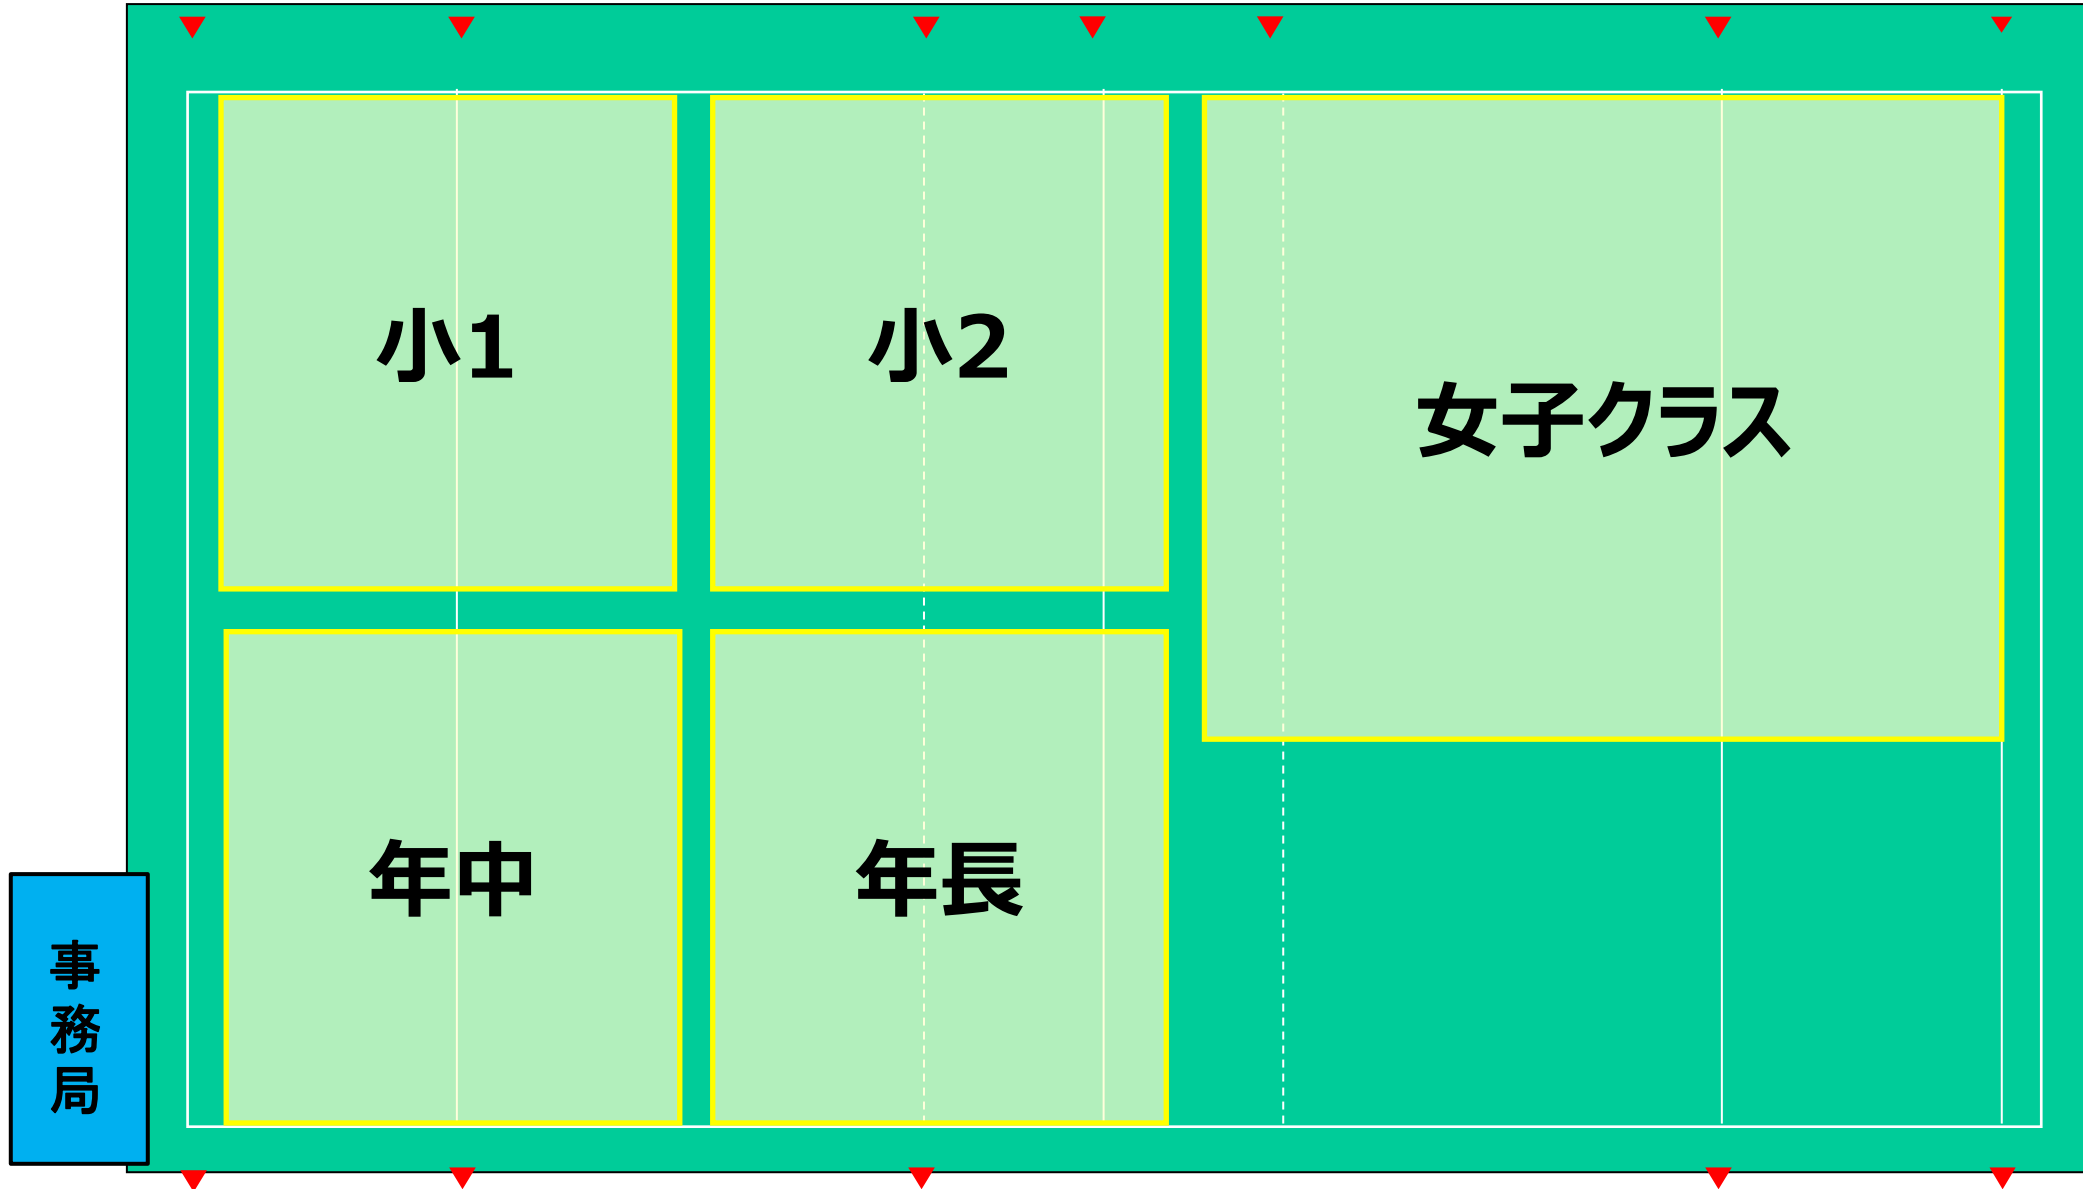

【対象】
全カテゴリー

【活動時間】
9:00～10:20 年中、年長、小1、小2、女子クラス
10:35～11:55 U-10 (小学3・4年)、U-12 (小学5・6年)、大人クラス
12:10～13:30 U-15 (中学生)

【活動場所】
エコパ芝生広場 2
<https://goo.gl/maps/h1frykmaqnfU89sEg7>

【駐車場】
P11、P10、P12 (次頁参考)

2/2 (日) のスクールはホストゲームのため、
いつもと実施時間が異なりご不便・ご面倒をお掛けしますがご協力よろしくお願ひします。

第1部 9:00~10:20
グラウンド割振り

第2部 10:35～11:55
グラウンド割振り

第3部 12:10~13:30
グラウンド割振り