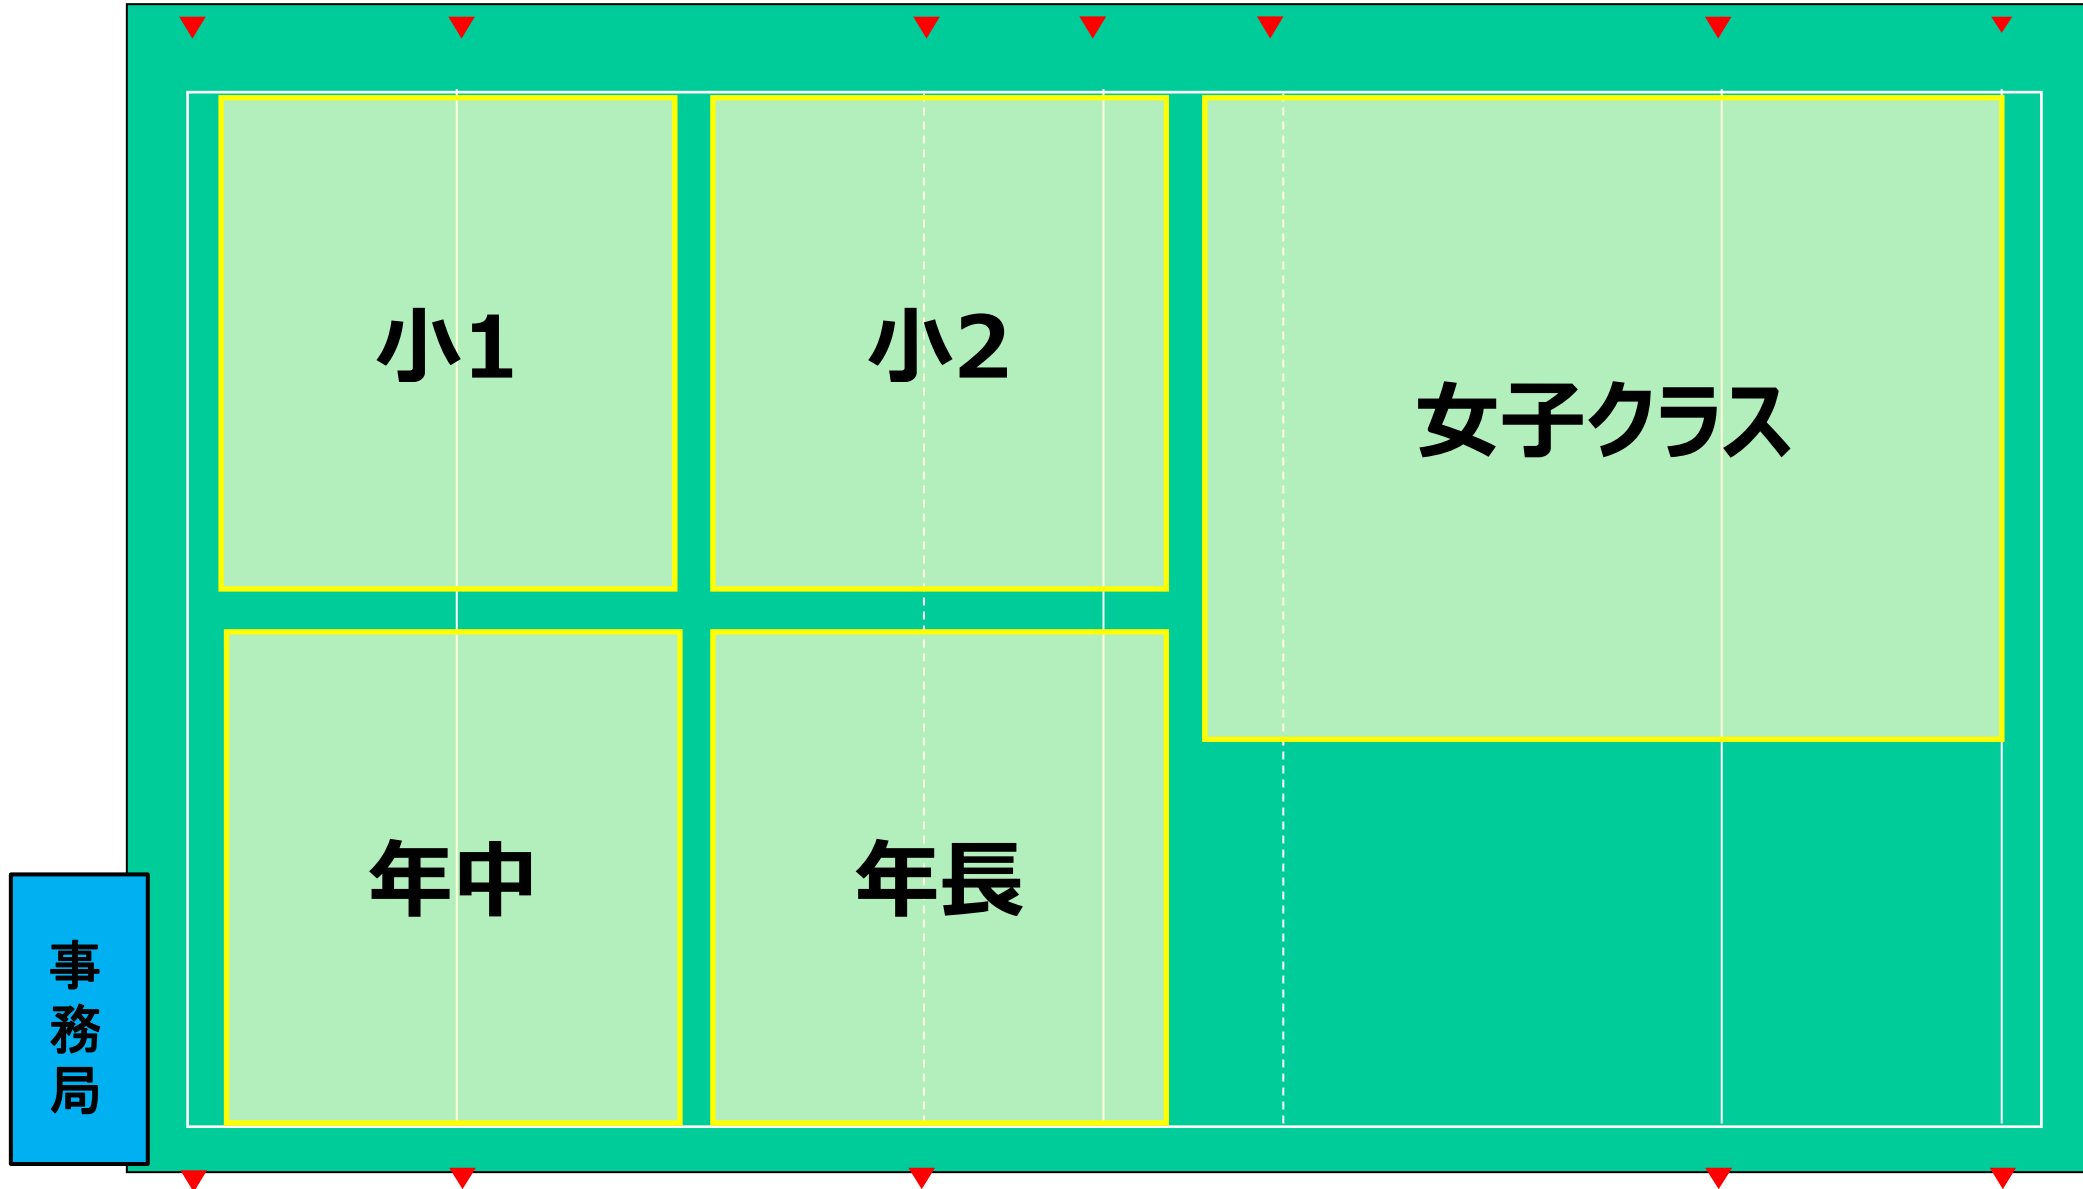

【対象】
全カテゴリー

【活動時間】
9:00～10:20 年中、年長、小1、小2、女子クラス
10:35～11:55 U-10 (小学3・4年)、U-12 (小学5・6年)、大人クラス
12:10～13:30 U-15 (中学生)

【活動場所】
エコパ芝生広場 1
<https://goo.gl/maps/h1frykmaqnfU89sEg7>

【駐車場】
P11、P10、P12 (次頁参考)

第1部 9:00~10:20
グラウンド割振り

第2部 10:35~11:55
グラウンド割振り

第3部 12:10~13:30
グラウンド割振り

事務局