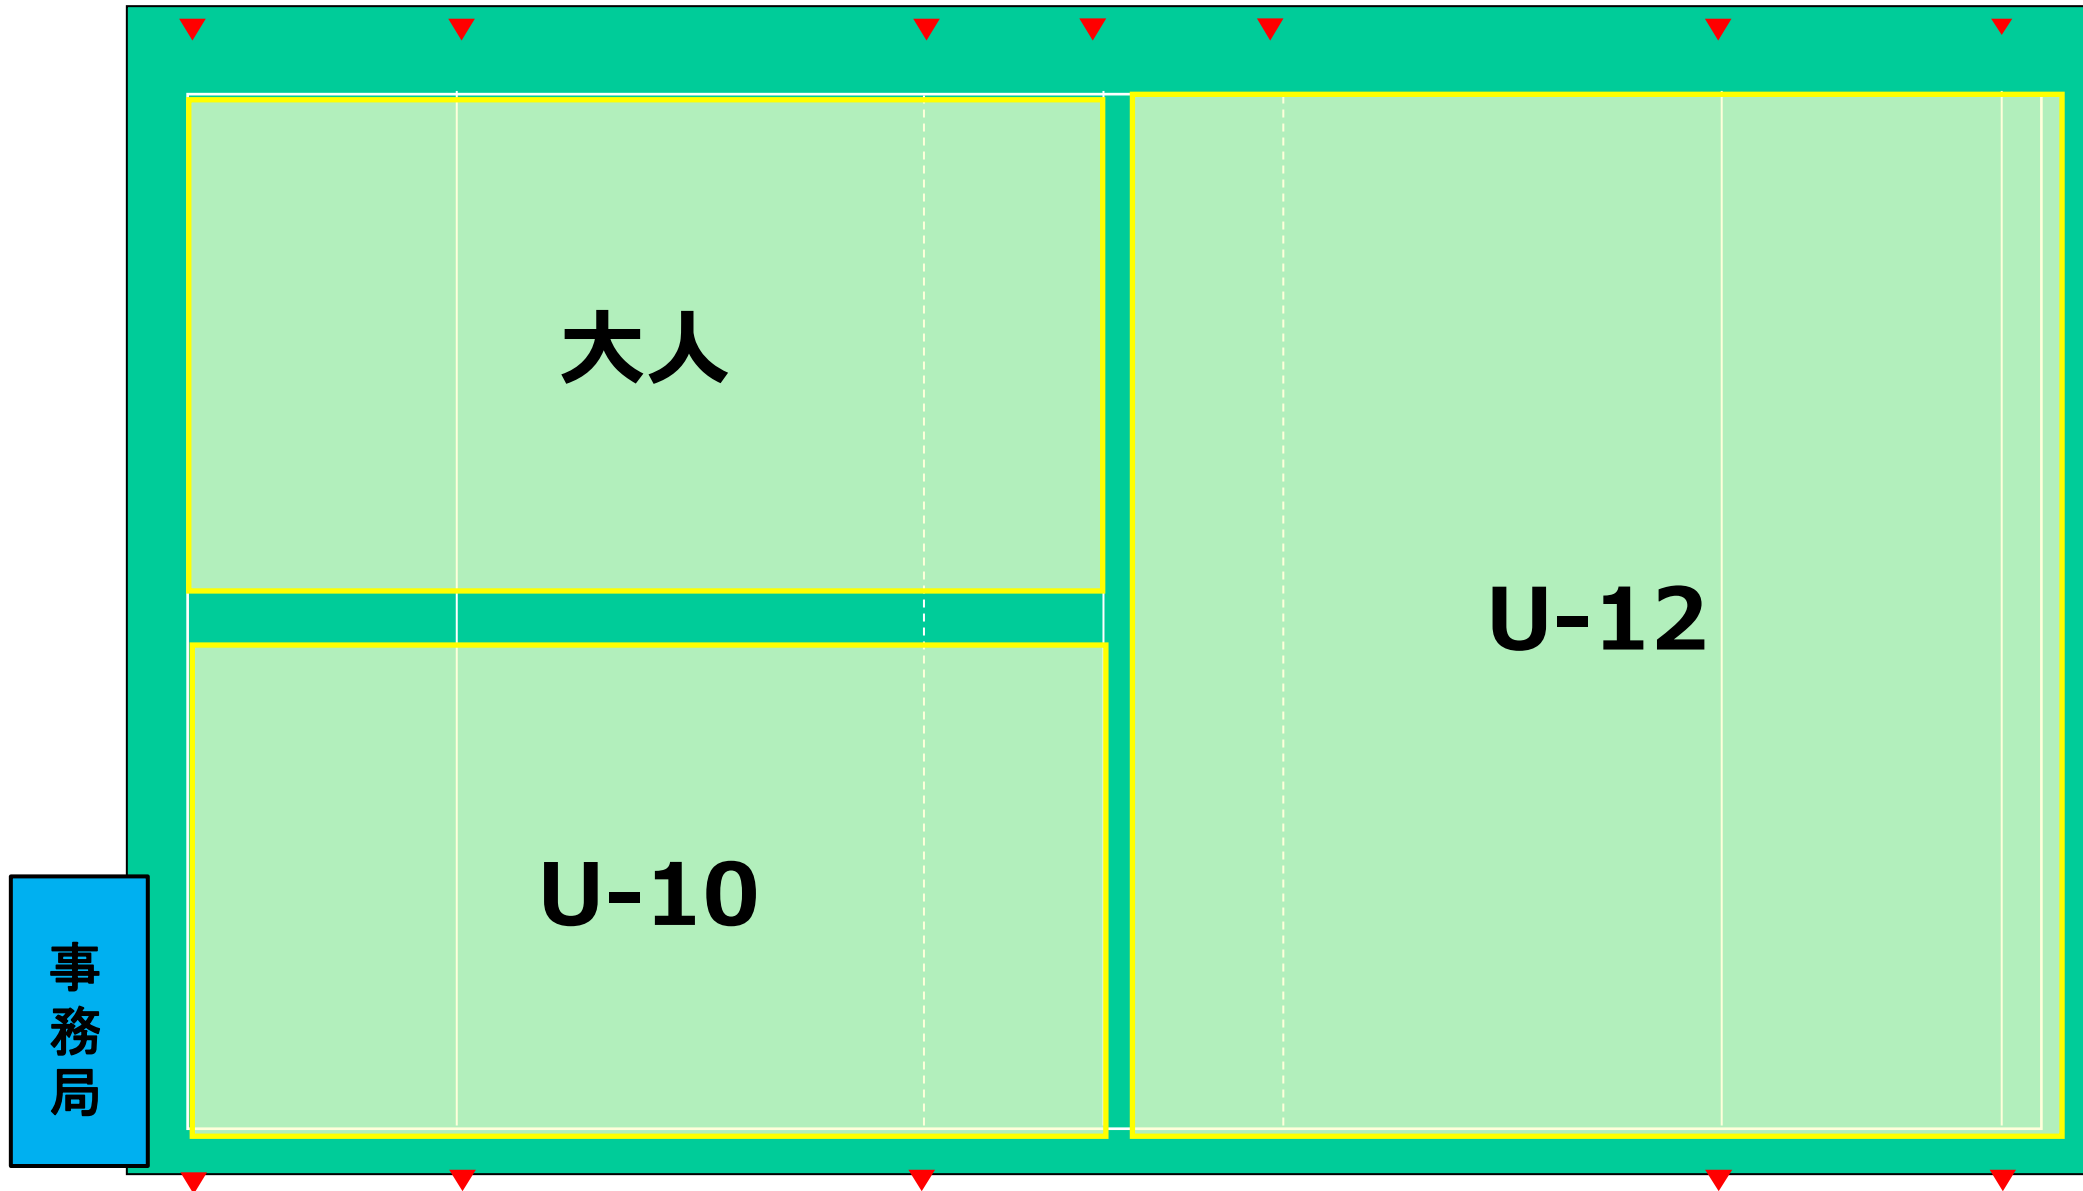

【対象】
全カテゴリー

【活動時間】
9:00～10:20 年中、年長、小1、小2、女子クラス
10:35～11:55 U-10 (小学3・4年)、U-12 (小学5・6年)、大人クラス
12:10～13:30 U-15 (中学生)

【活動場所】
エコパ芝生広場 1
<https://goo.gl/maps/h1frykmaqnfU89sEg7>

【駐車場】
P11、P10、P12 (次頁参考)

第1部 9:00~10:20
グラウンド割振り

第2部 10:35~11:55
グラウンド割振り

第3部 12:10~13:30
グラウンド割振り

事務局