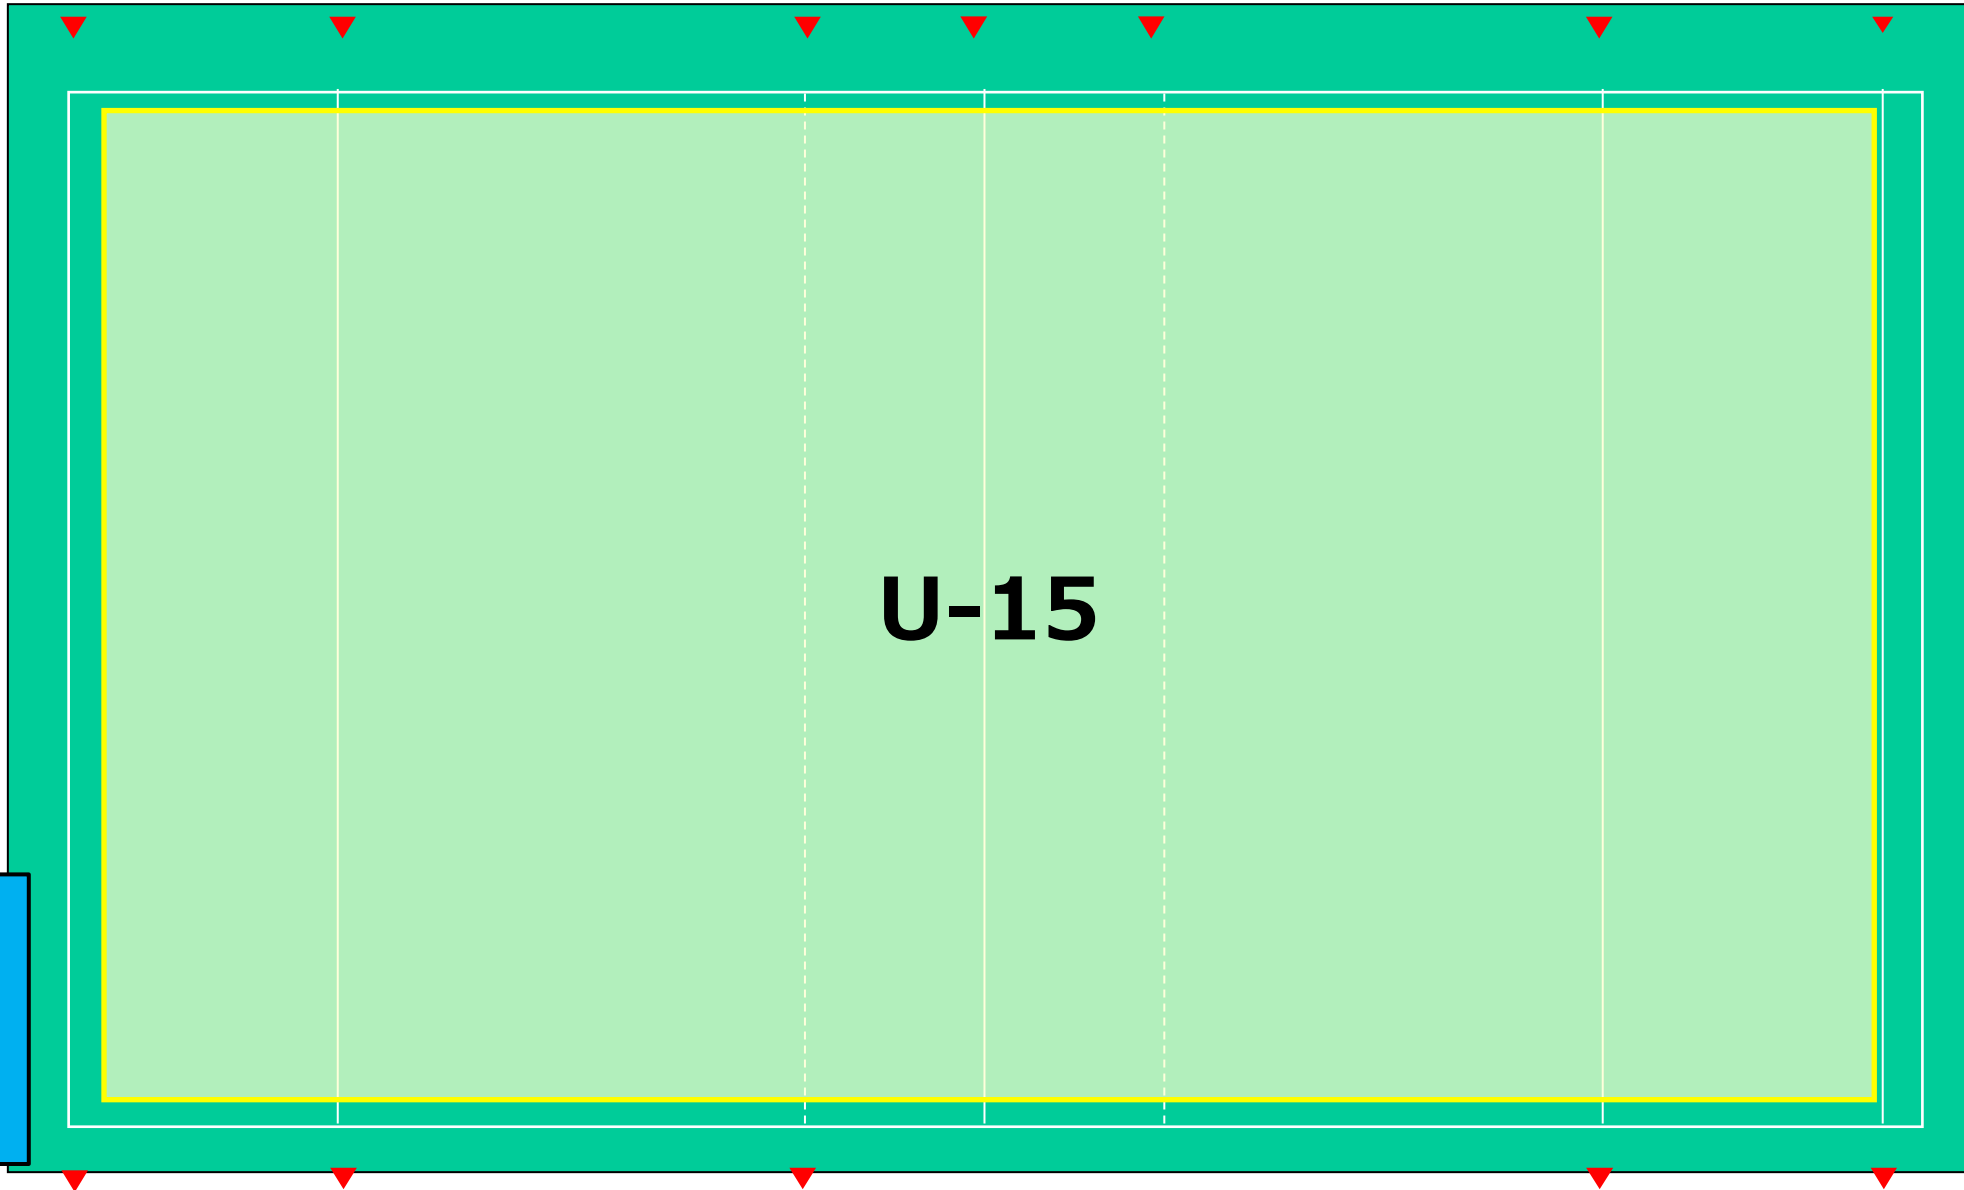

【対象】
全カテゴリー

【活動時間】
9:00～10:20 年中、年長、小1、小2、女子クラス
10:35～11:55 U-10 (小学3・4年)、U-12 (小学5・6年)、大人クラス
12:10～13:30 U-15 (中学生)

【活動場所】
エコパ芝生広場 1
<https://goo.gl/maps/h1frykmaqnfU89sEg7>

【駐車場】
P11、P10、P12 (次頁参考)

第1部 9:00~10:20
グラウンド割振り

第2部 10:35~11:55
グラウンド割振り

第3部 12:10~13:30
グラウンド割振り

事務局