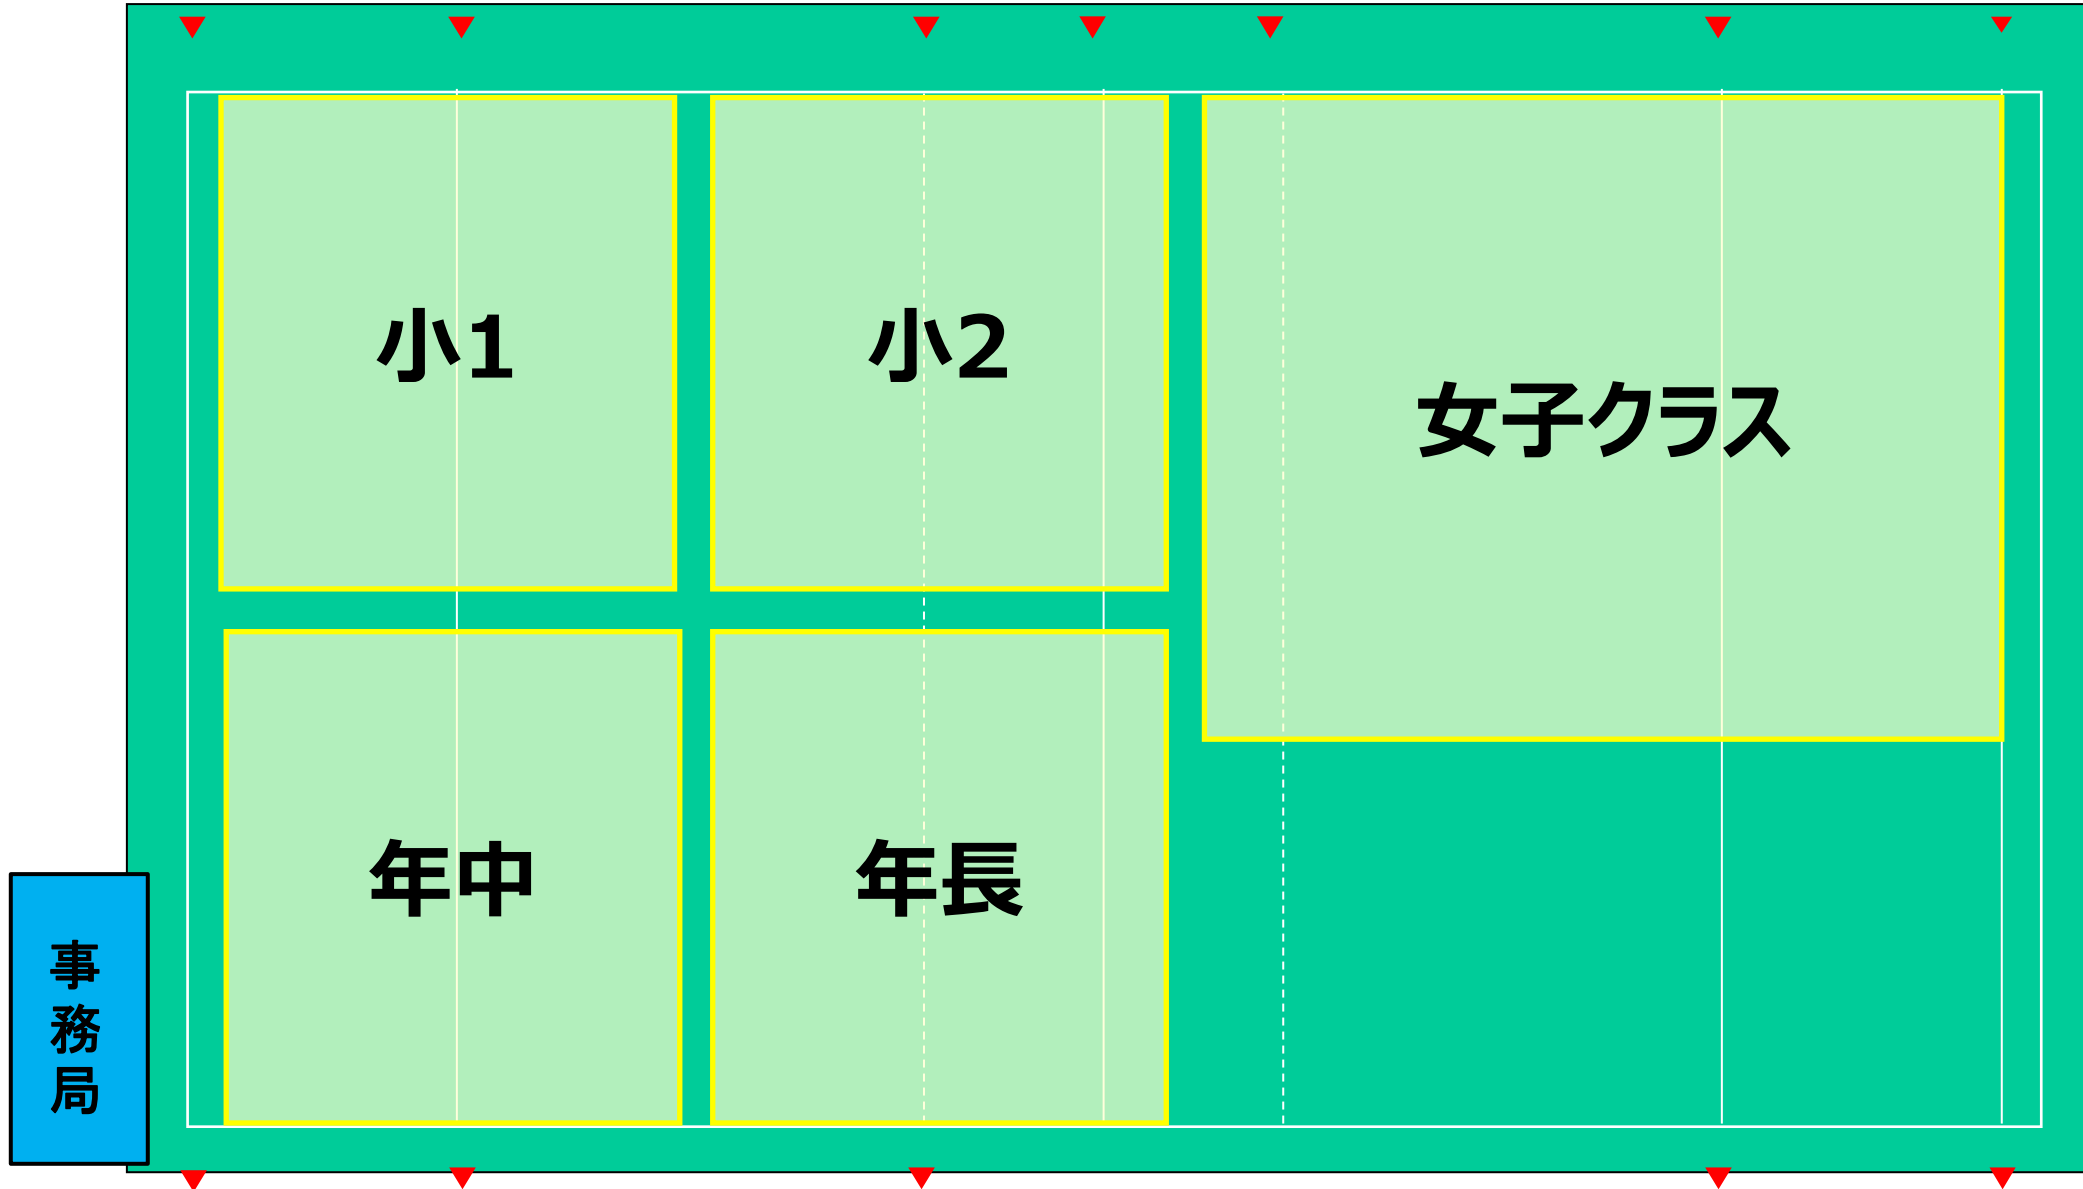

【対象】
全カテゴリー

【活動時間】
9:00～10:20 年中、年長、小1、小2、女子クラス
10:35～11:55 U-10 (小学3・4年)、U-12 (小学5・6年)、大人クラス
12:10～13:30 U-15 (中学生)

【活動場所】
エコパ人工芝グラウンド
<https://maps.app.goo.gl/V8XFzmiMdfOXU3qY9>

【駐車場】
P9、P10 (次頁参考)
※芝生広場1側の駐車場 (P11・P12は混雑が予想されるため人工芝グラウンド側の駐車場のご使用をお願いいたします。)

2/15 (土) のスクールは
いつもと実施時間が異なりご不
便・ご面倒をお掛けしますがご
協力よろしく申し上げます。

第1部 9:00~10:20
グラウンド割振り

第2部 10:35~11:55
グラウンド割振り

第3部 12:10~13:30
グラウンド割振り