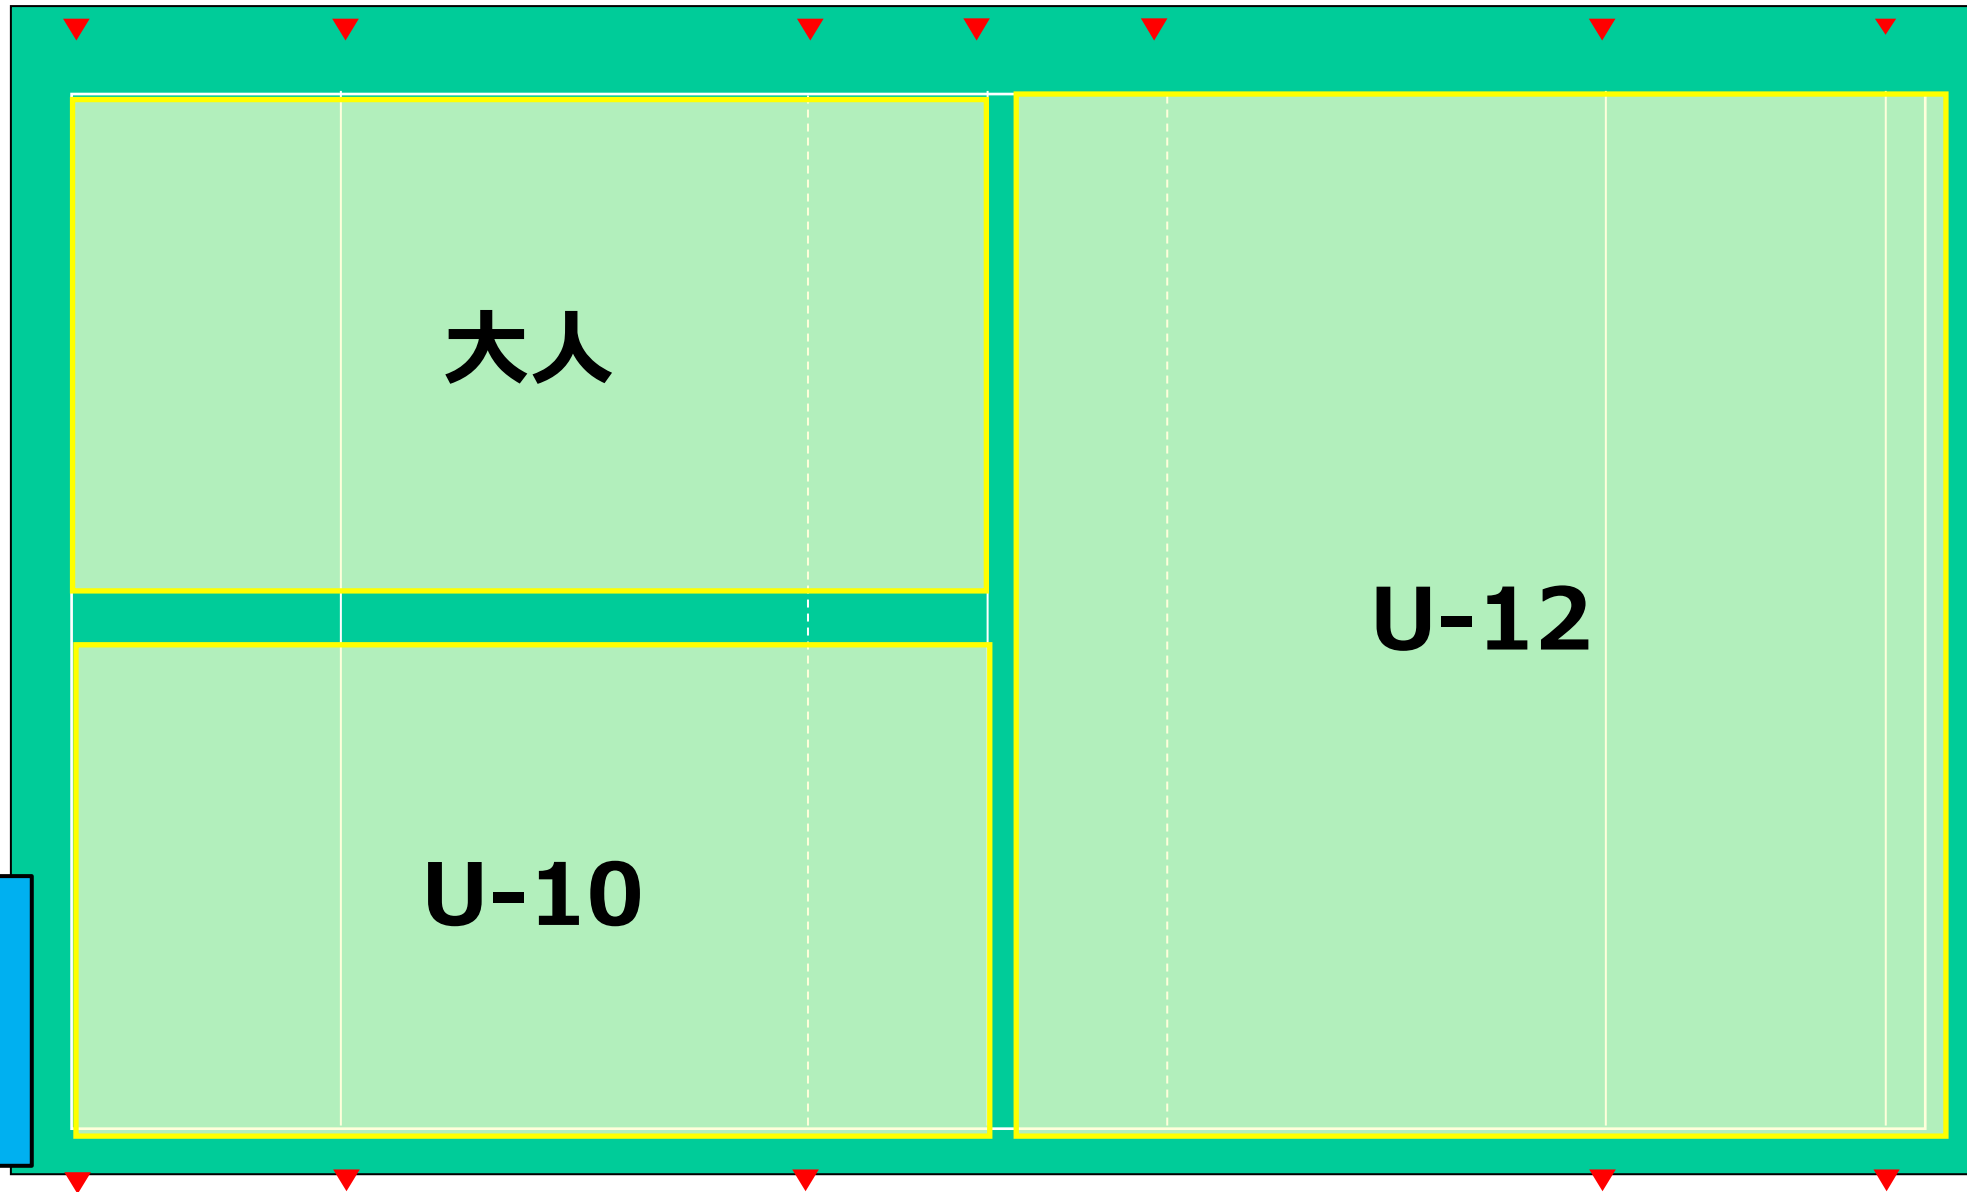

【対象】
全カテゴリー

【活動時間】
9:00～10:20 年中、年長、小1、小2、女子クラス
10:35～11:55 U-10 (小学3・4年)、U-12 (小学5・6年)、大人クラス
12:10～13:30 U-15 (中学生)

【活動場所】
エコパ人工芝グラウンド
<https://maps.app.goo.gl/V8XFzmiMdfOXU3qY9>

【駐車場】
P9、P10 (次頁参考)
※芝生広場1側の駐車場 (P11・P12は混雑が予想されるため人工芝グラウンド側の駐車場のご使用をお願いいたします。)

2/15 (土) のスクールは
いつもと実施時間が異なりご不
便・ご面倒をお掛けしますがご
協力よろしく申し上げます。

第1部 9:00~10:20
グラウンド割振り

第2部 10:35~11:55
グラウンド割振り

第3部 12:10~13:30
グラウンド割振り