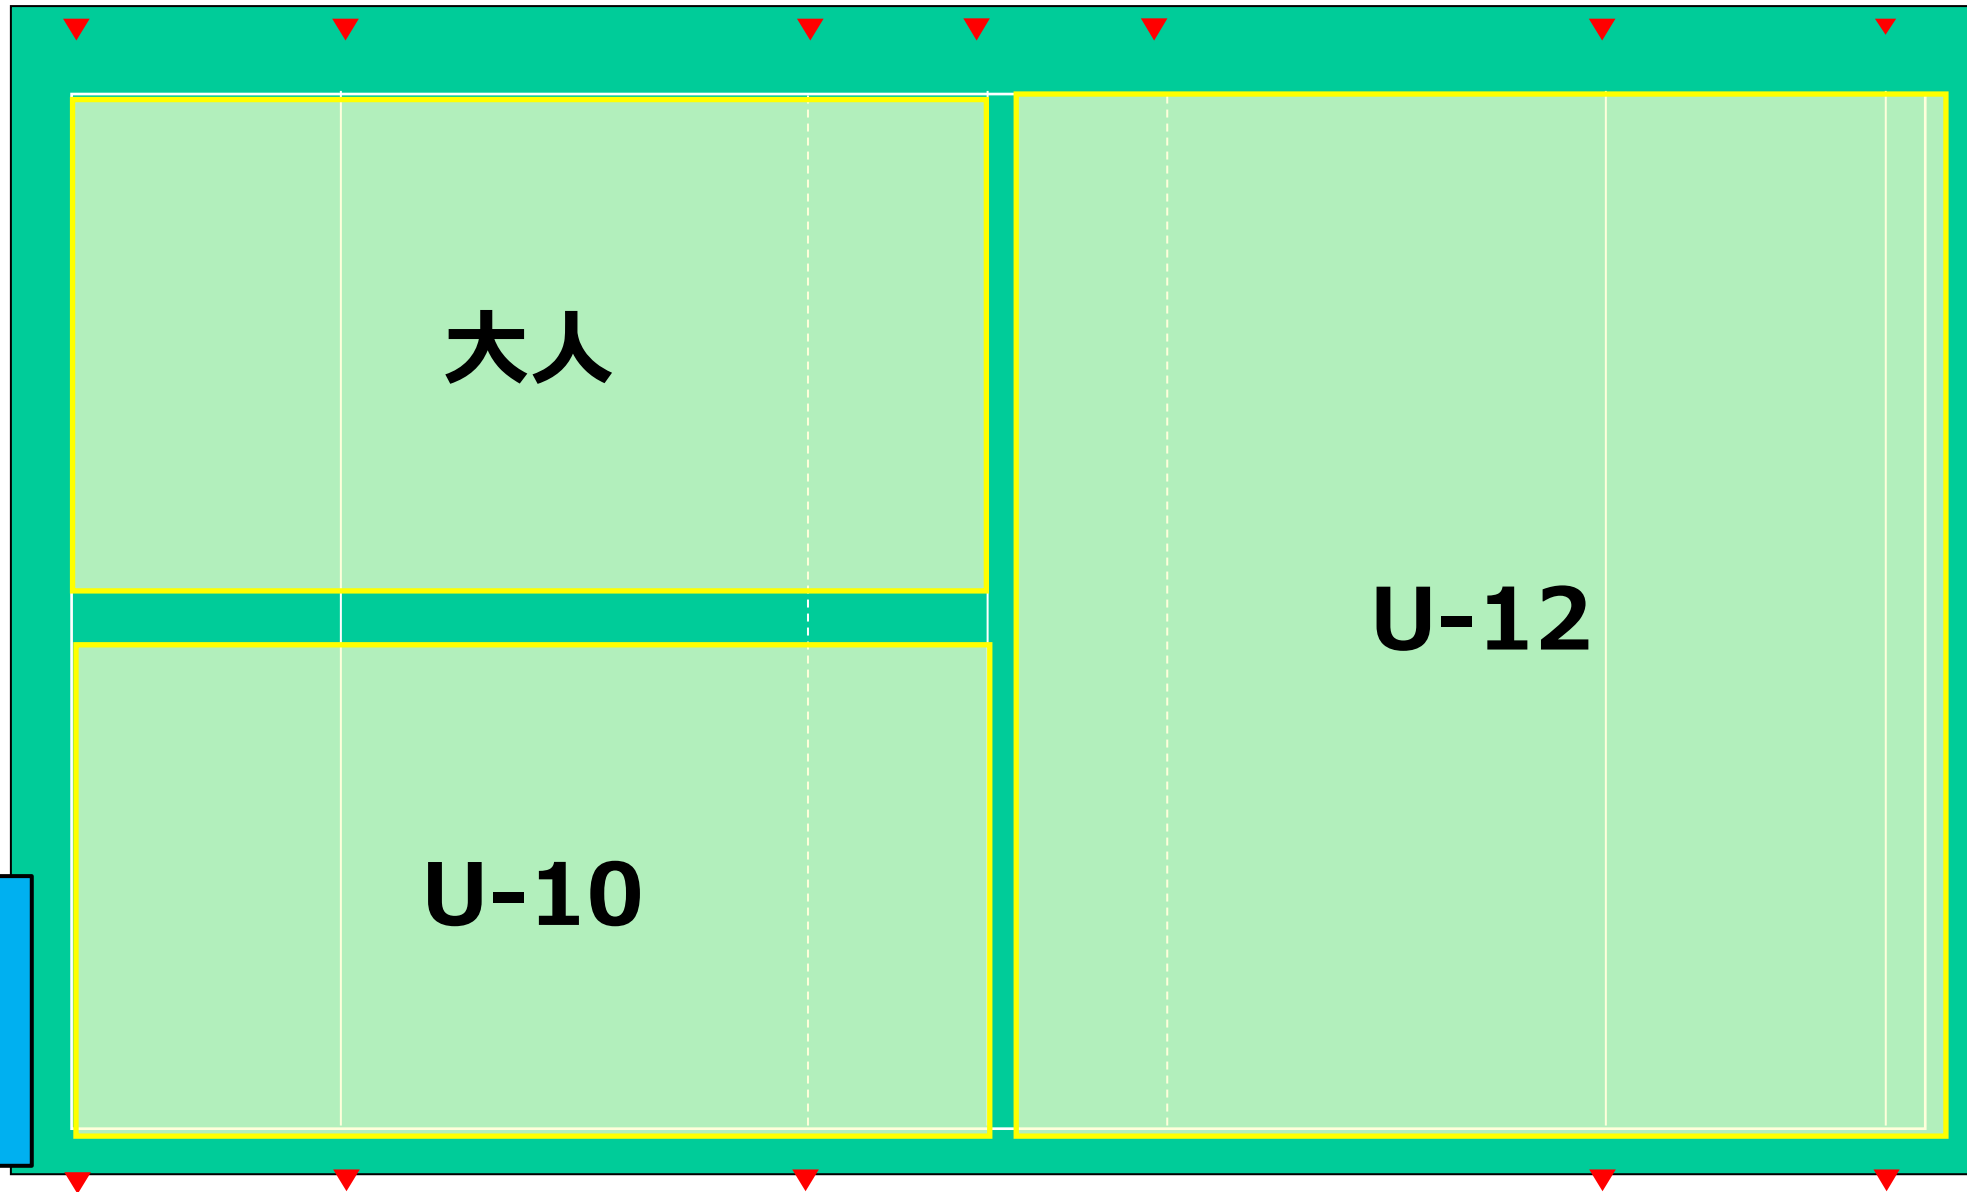

【対象】
全カテゴリー

【活動時間】
9:00～10:20 年中、年長、小1、小2、女子クラス
10:35～11:55 U-10 (小学3・4年)、U-12 (小学5・6年)、大人クラス
12:10～13:30 U-15 (中学生)

【活動場所】
エコパ芝生広場 1
<https://goo.gl/maps/h1frykmaqnfU89sEg7>

【駐車場】
P11、P10、P12 (次頁参考)

第1部 9:00~10:20
グラウンド割振り

第2部 10:35～11:55
グラウンド割振り

第3部 12:10~13:30
グラウンド割振り