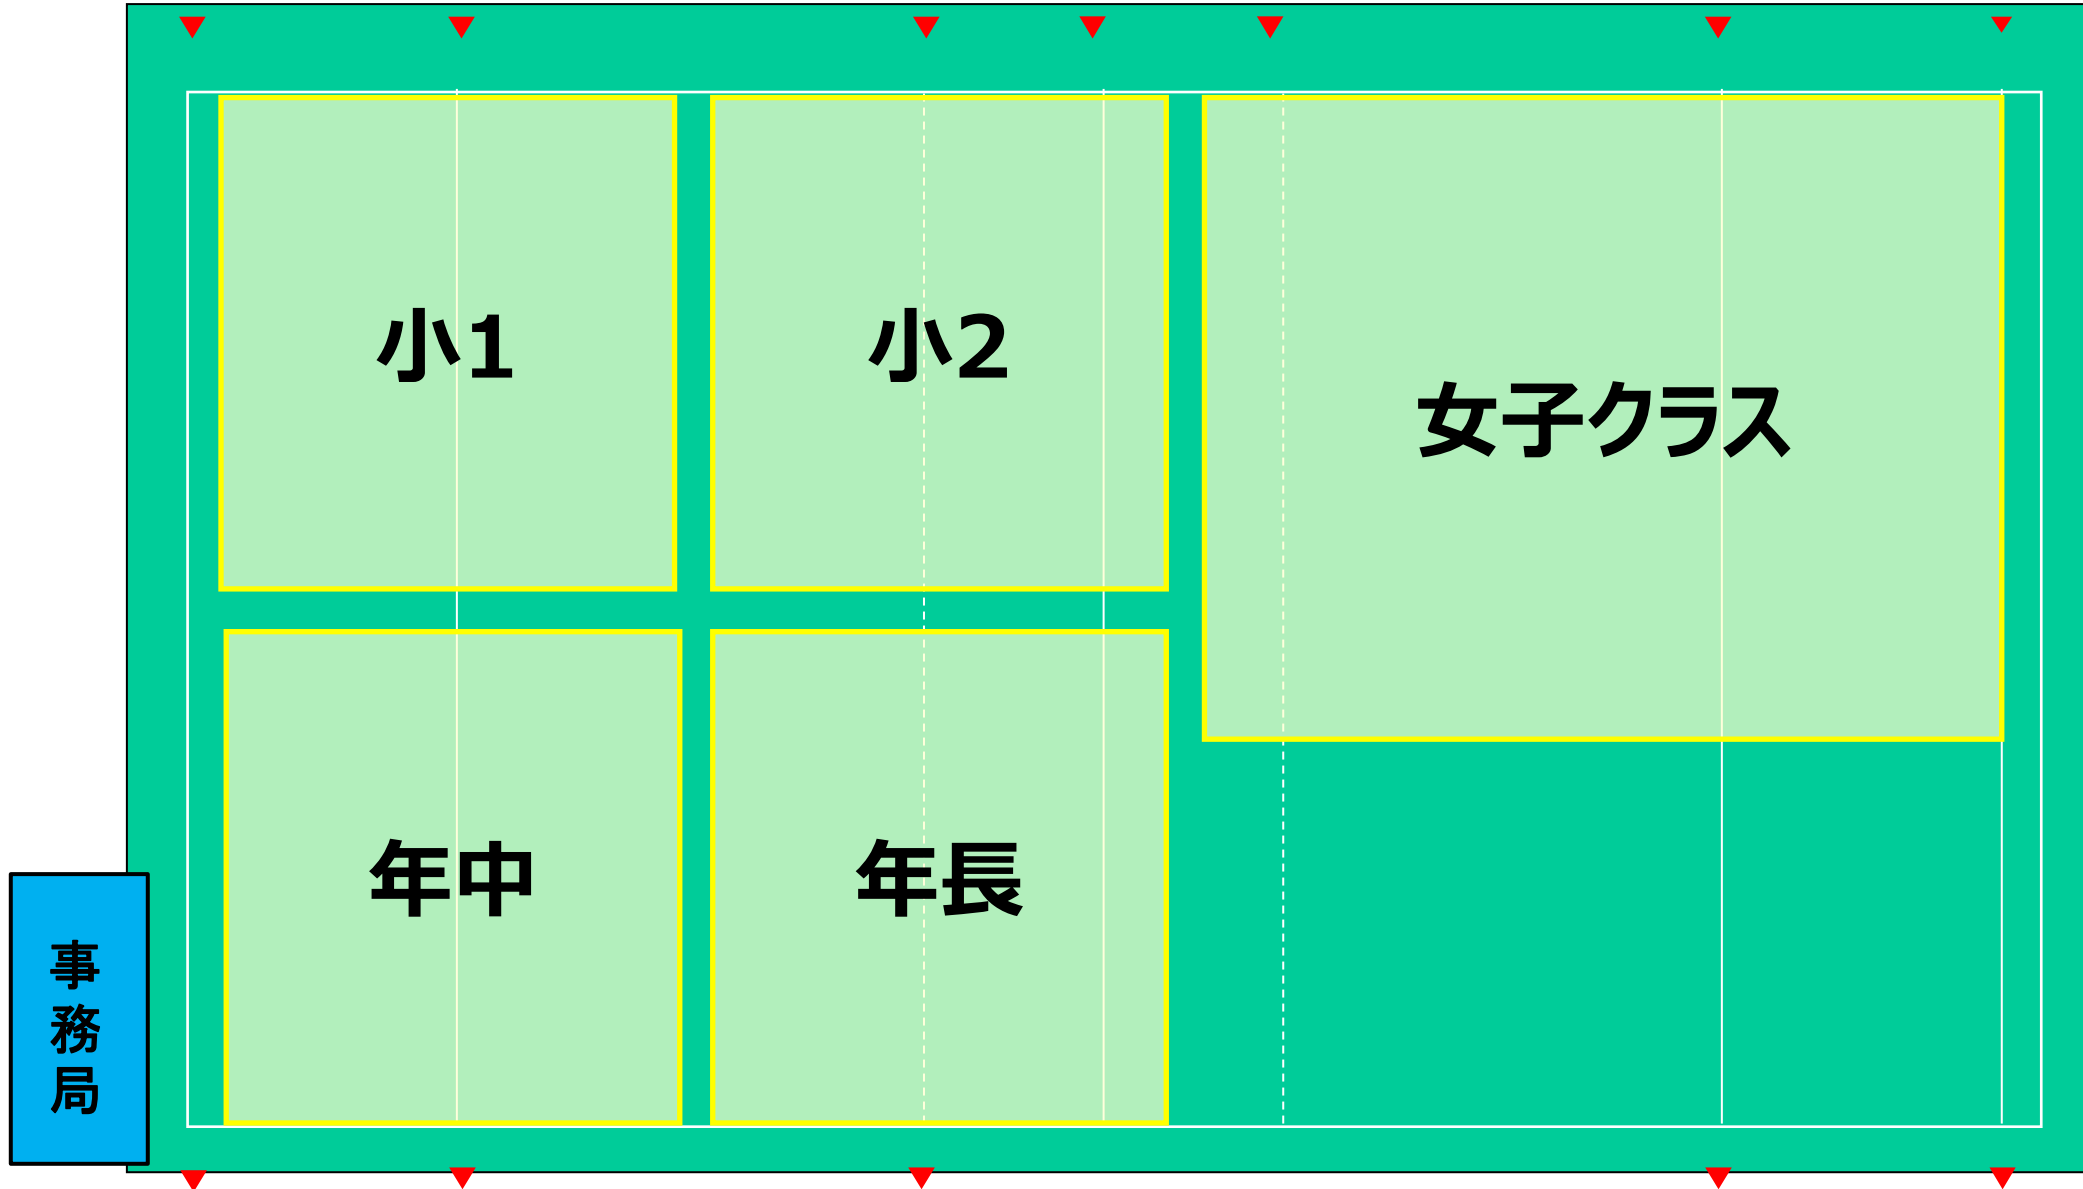

【対象】
全カテゴリー

【活動時間】
9:00～10:20 年中、年長、小1、小2、女子クラス
10:35～11:55 U-10 (小学3・4年)、U-12 (小学5・6年)、大人クラス
12:10～13:30 U-15 (中学生)

【活動場所】
エコパ芝生広場 1
<https://goo.gl/maps/h1frykmaqnfU89sEg7>

【駐車場】
P11、P10、P12 (次頁参考)

第1部 9:00~10:20
グラウンド割振り

第2部 10:35～11:55
グラウンド割振り

第3部 12:10~13:30
グラウンド割振り