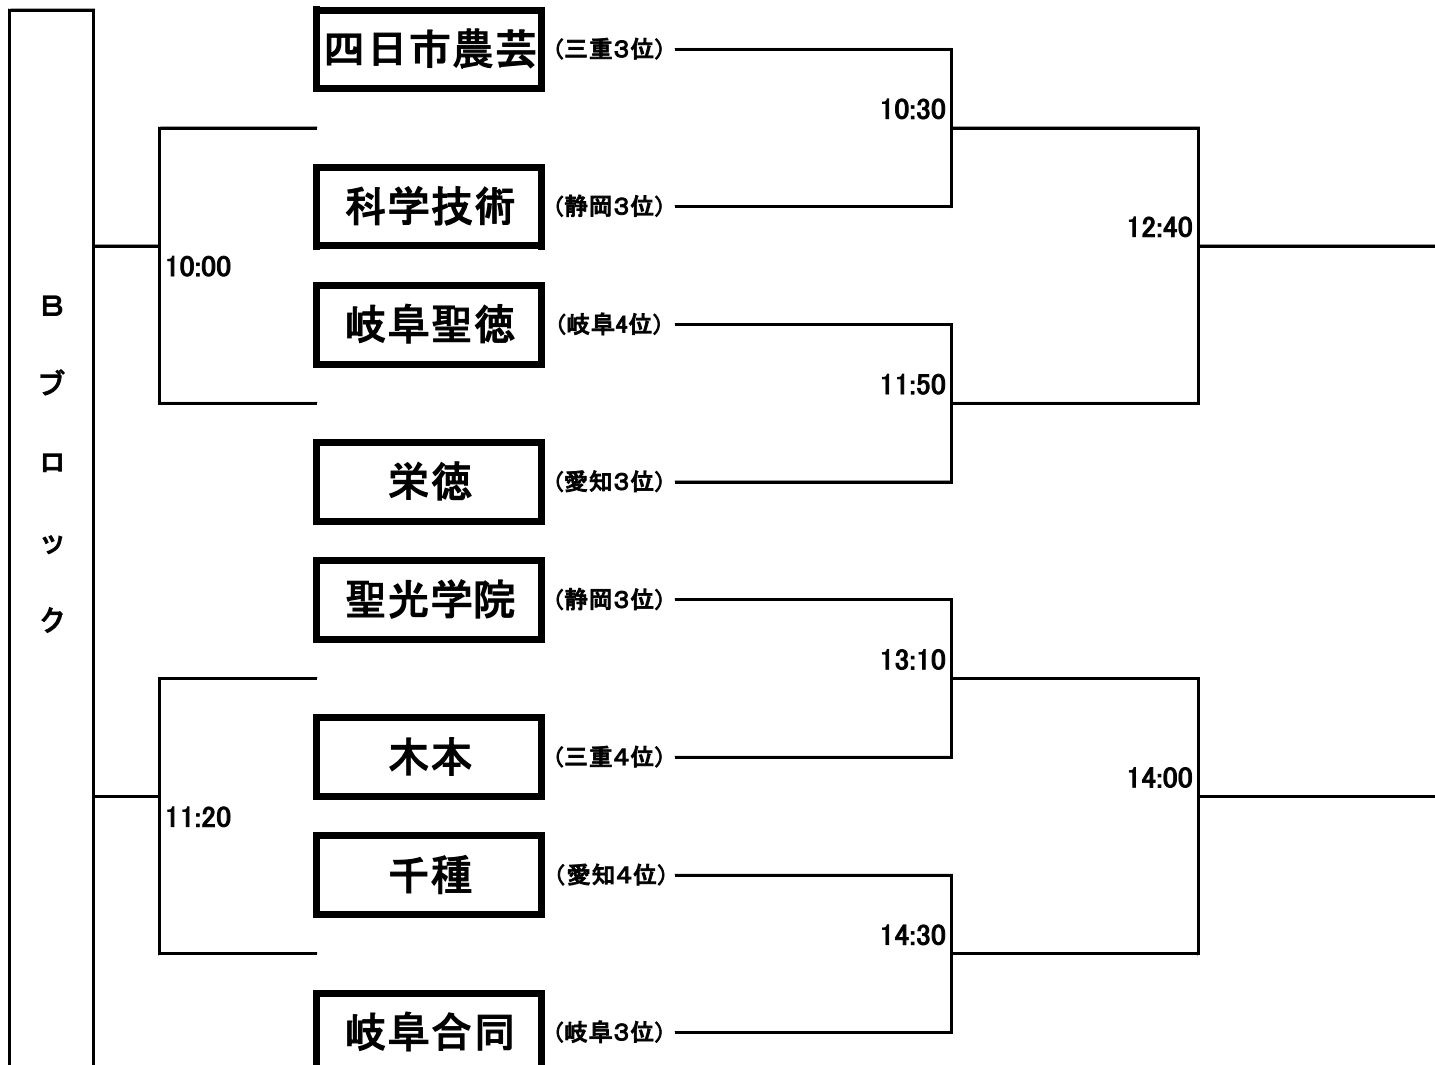

第26回東海高等学校選抜ラグビーフットボール大会組み合わせ

1回戦

準決勝

会場：グリーンフィールド中池

2月19日

2月20日

敗者戦
3月13日

1回戦
3月12日

準決勝
3月13日

会場：山崎運動公園

※可児工・関・岐阜高専・岐阜・岐山・長良・羽島・鶯谷