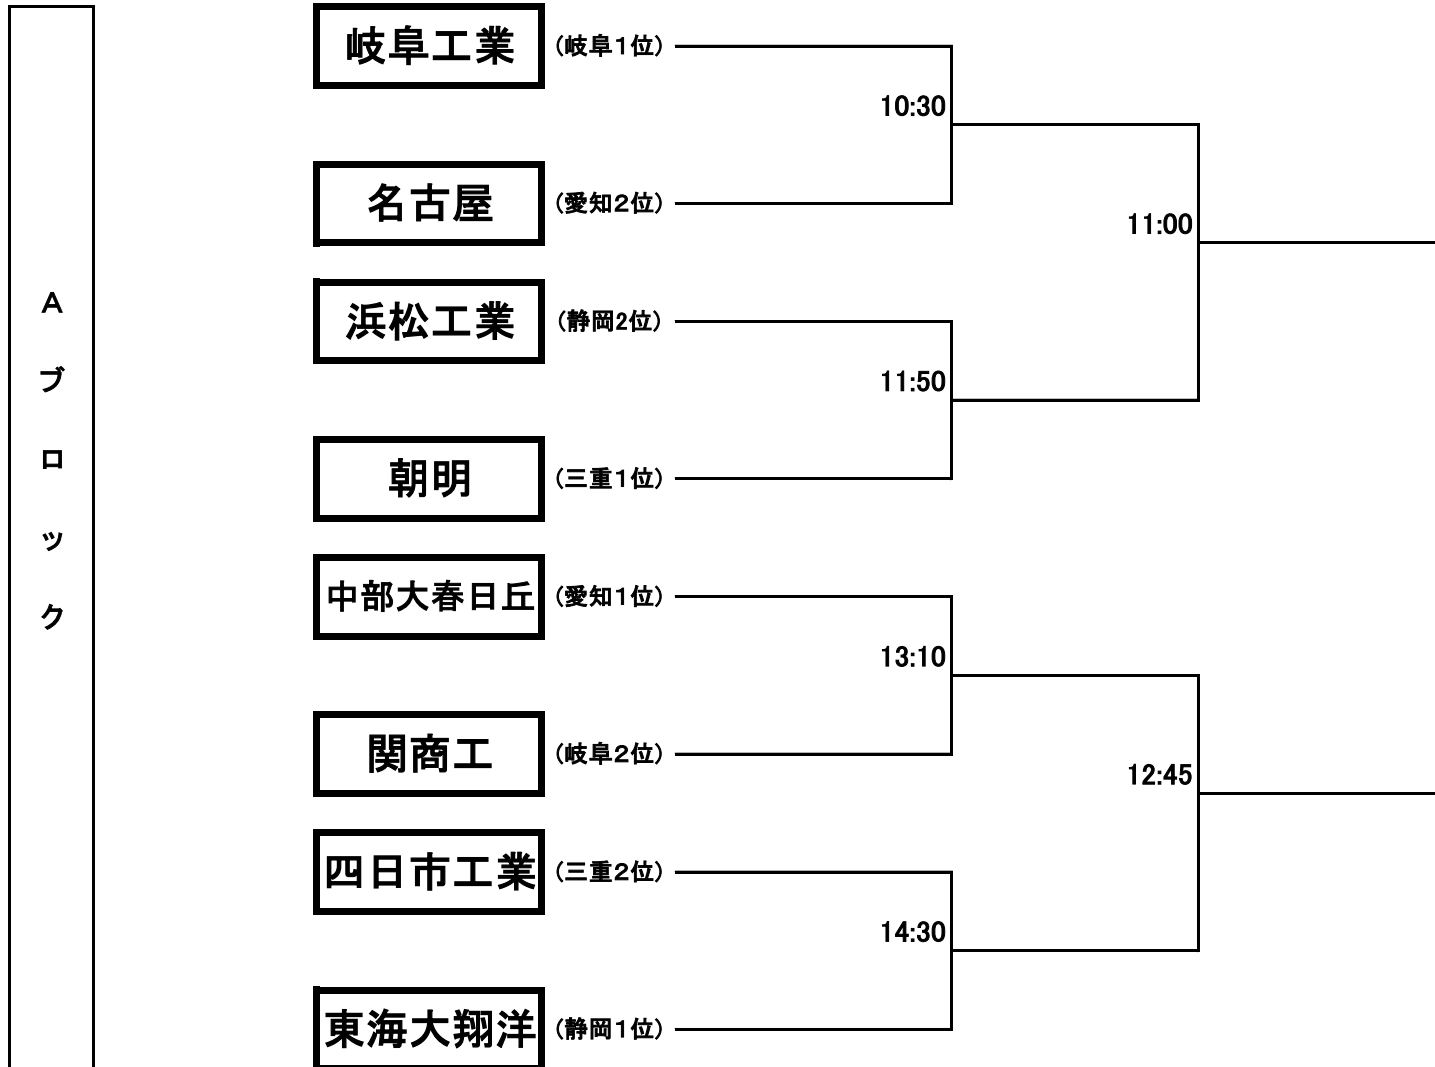

第26回東海高等学校選抜ラグビーフットボール大会組み合わせ

1回戦

準決勝

会場：グリーンフィールド中池

2月19日

2月20日

敗者戦
3月13日

1回戦
3月12日

準決勝
3月13日

会場：山崎運動公園

※可児工・関・岐阜高専・岐阜・岐山・長良・羽島・鶯谷