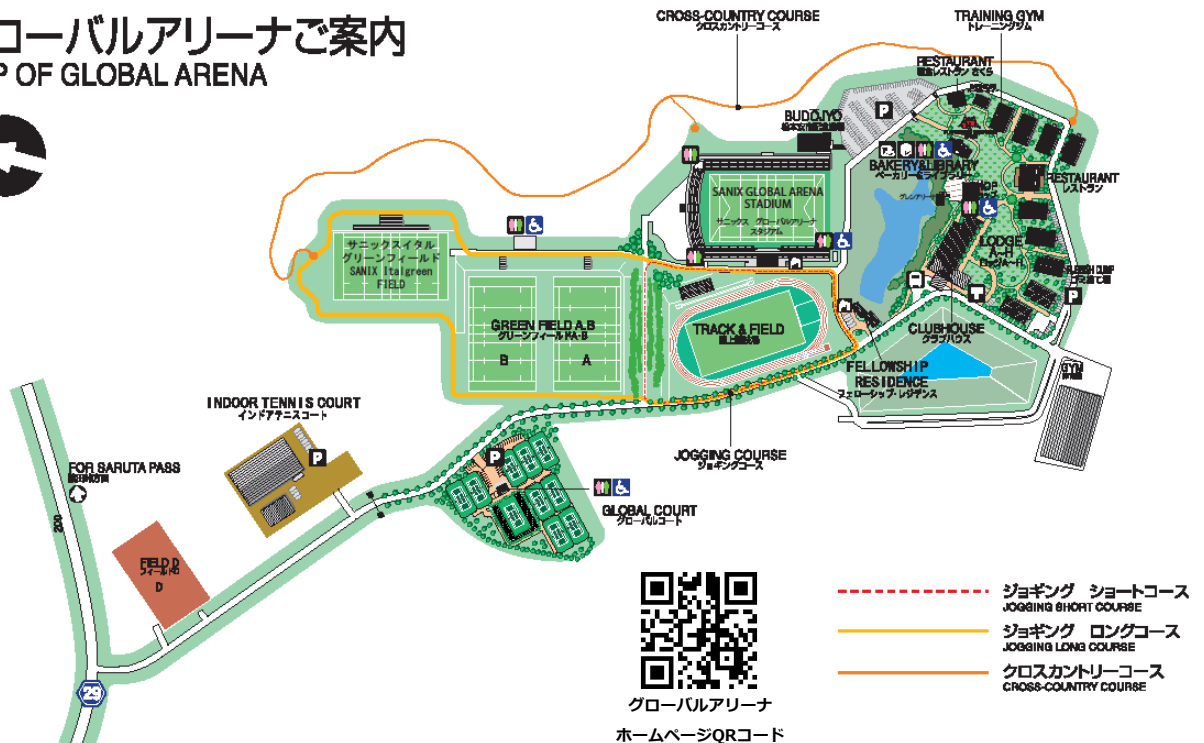

# ラグビータウンむなかた プレシーズンマッチ

ルリー口福岡

マツダスカイアクティブス広島

[日程] 2024年10月19日 (土) 11:00 K.O.

[会場] グローバルアリーナ

〒811-4153 福岡県宗像市吉留46-1

株式会社グローバルアリーナ

お子様、女性などどなたでも参加可能です!

選手と一緒にラグビーボールに触れ、ラグビーの楽しさ・面白さを実際に体験してください!

参加につきましては、グローバルアリーナに事前に申し込み、または当日受付可能です。

なお、雨天の場合など状況によっては中止とさせていただきます。予めご了承下さい、

【日程】 2024/10/19 (土)

【会場】 グローバルアリーナ メインスタジアム (福岡県宗像市)

《スケジュール》

10/19(土) 08:00~09:00 ラグビーセッション受付 (スタジアム前)

09:00~09:45 ラグビーセッション

10:00~11:00 チームウォームアップ

11:00~ プレシーズンマッチ

《お問合せ》 株式会社グローバルアリーナ 0940-33-8400

担当 森 純平

## グローバルアリーナご案内 MAP OF GLOBAL ARENA

交通アクセス